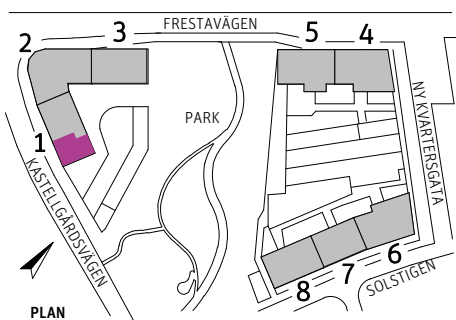

## Teckenförklaring

K/F	Kyl / Frys	Spishäll / ugn	G	Garderob	KM	Kombimaskin	Hörndusch	SV	Skärmvägg balkong/uteplats	Kapphylla levereras omonterad			
K	Kyl	DM	DM	Diskmaskin	HS/M	Högskåp med plats för microugn	TM	Tvättmaskin	HT	Plats för handdukstork	STS	Städset på vägg	Trall
F	Frys	ST	ST	Städskåp	TT	Torktumlare	L	Linneskåp	Badkar (tillval 3-5 RoK)	KD	Badrumskommod	SG	Skjutdörrsgarderob

## SITUATIONSPLAN

SEKTION

FASAD

KASTELLGÅRDSVÄGEN