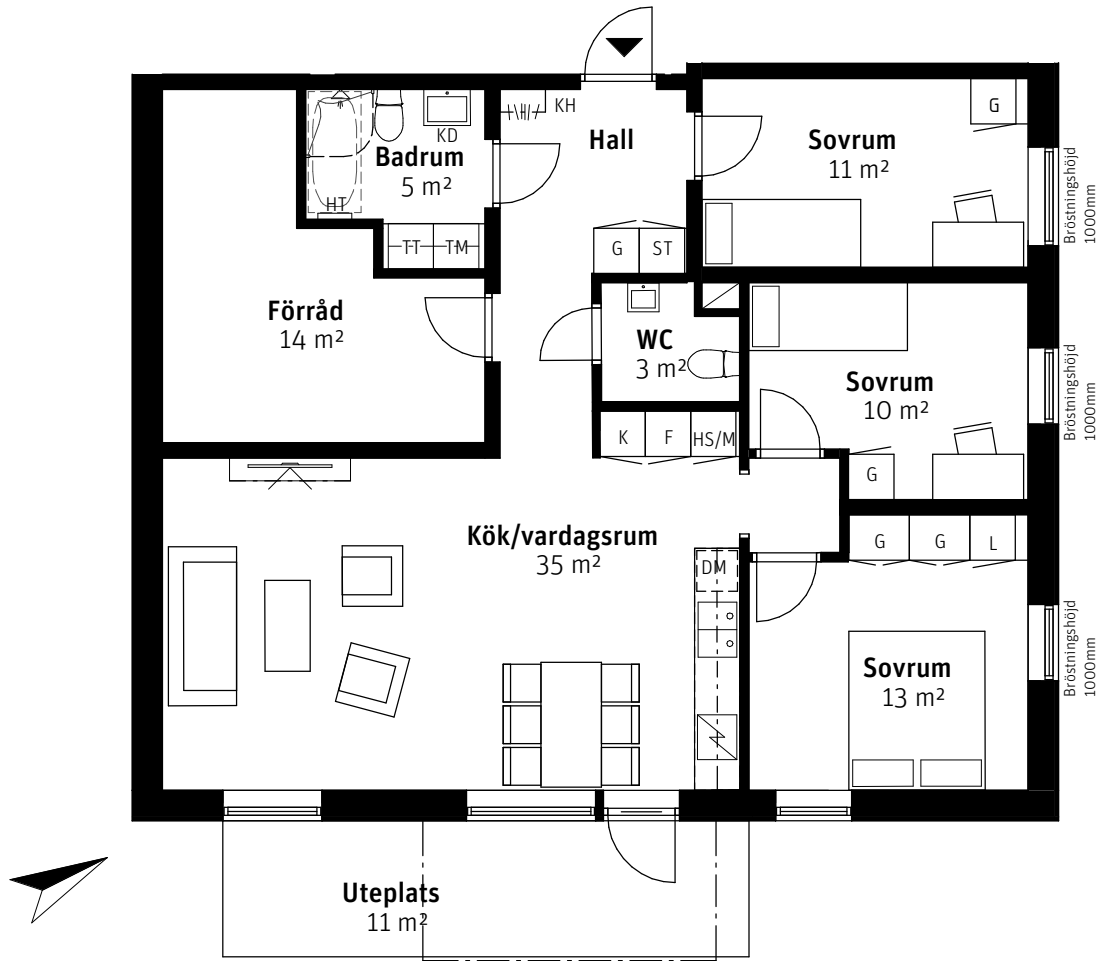

4 RoK - 89 m²

+ biyta 18 m²

Brf. Barkbåten
Lägenhet 0101

2021-12-01

GENERELL TAKHÖJD 2500mm
RADIATOR UNDER FÖNSTER
BRÖSTNINGSHÖJD FÖNSTER 600mm ÖVER GOLV OM EJ ANNAT ANGES I PLAN

Teckenförklaring

K/F	Kyl / Frys	Spishäll / ugn	G	Garderob	KM	Kombimaskin	Hörndusch	SV	Skärmvägg balkong/uteplats	Kapphylla levereras omonterad			
K	Kyl	DM	DM	Diskmaskin	HS/M	Högskåp med plats för microugn	TM	Tvättmaskin	HT	Plats för handdukstork	STS	Städset på vägg	Trall
F	Frys	ST	ST	Städskåp	TT	Torktumlare	L	Linneskåp	Badkar (tillval 3-5 RoK)	KD	Badrumskommod	SG	Skjutdörrsgarderob

SITUATIONSPLAN

SEKTION

FASAD

INNERGÅRD