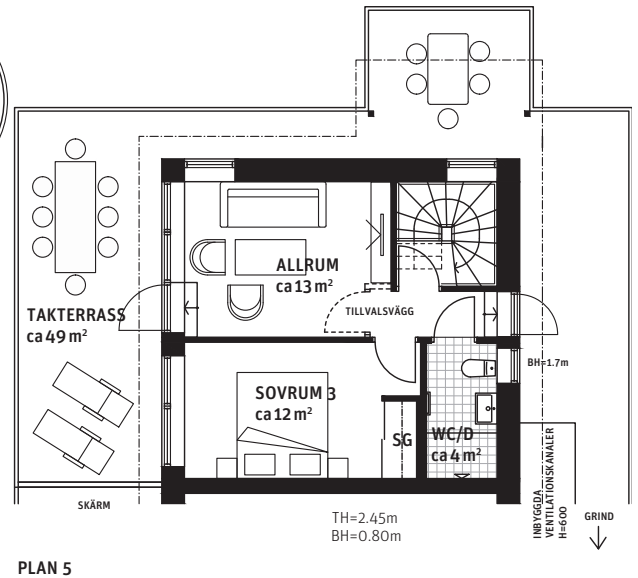

5 RoK, ca 113 m²

Brf Liljekonvaljen Hus 4, lgh 4145

Teckenförklaring: Generell takhöjd, TH 2.5m och bröstningshöjd, BH 0.6m, om inget annat anges.

K/F Kyl/Frys	U/M Högskåp med ugn och mikrovågsugn	ST Städskåp	Plats för badkar
F Frys	G Garderob	(ST) Städskåpsinredning	Handdukstork
K Spishäll	TM Tvättmaskin	L Linneskåp	Skjutdörrsgarderob
Spishäll	TT Torktumlare	(L) Linneskåpsinredning	Fördelarskåp vs
Diskmaskin	BS Badrumsskåp	ELC Elcentral	Ovanliggande objekt
		H Högskåp	