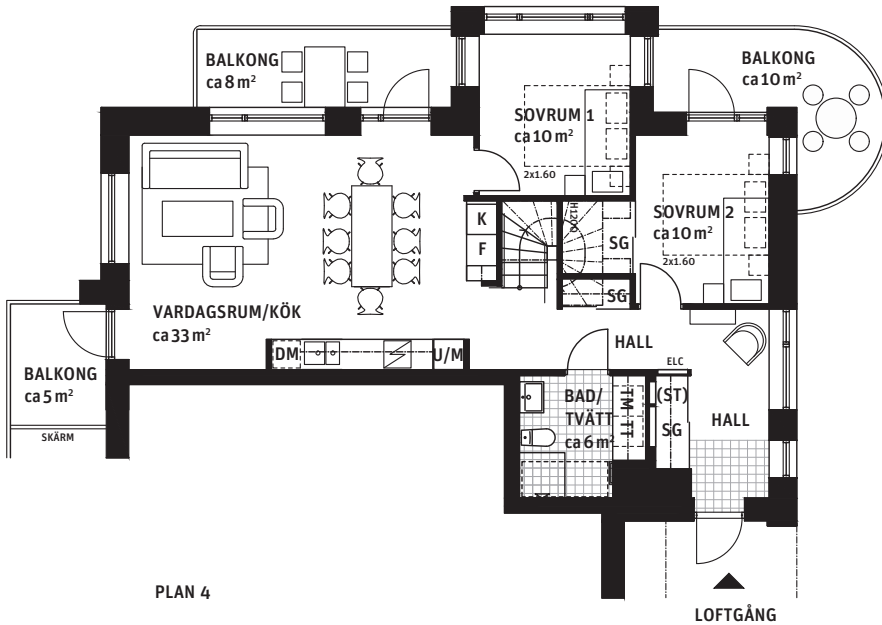

5 RoK, ca 113 m²

Brf Liljekonvaljen Hus 4, lgh 4145

Teckenförklaring: Generell takhöjd, TH 2.5m och bröstningshöjd, BH 0.6m, om inget annat anges.

K/F Kyl/Frys	U/M Högskåp med ugn och mikrovågsugn	ST Städskåp	Plats för badkar
F Frys	G Garderob	(ST) Städskåpsinredning	Handdukstork
K Spishäll	TM Tvättmaskin	L Linneskåp	Skjutdörrsgarderob
Spishäll	TT Torktumlare	(L) Linneskåpsinredning	Fördelarskåp vs
Diskmaskin	BS Badrumsskåp	ELC Elcentral	Ovanliggande objekt
		H Högskåp	

Orienteringsfigurer: