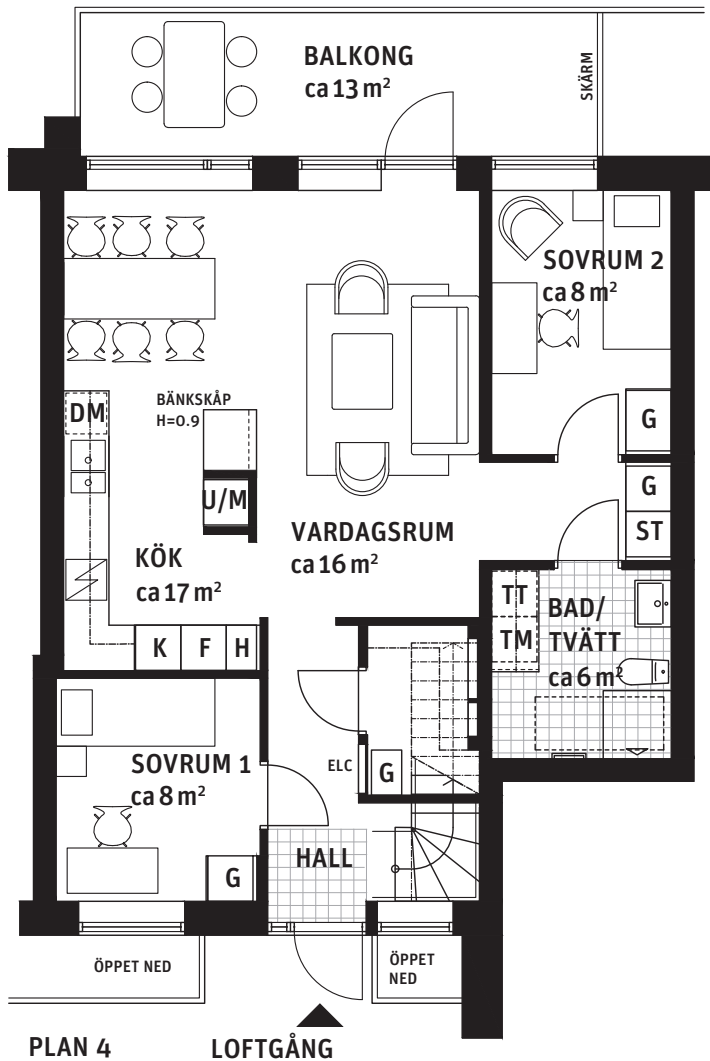

# 5 RoK, ca 106 m<sup>2</sup>

Brf Liljekonvaljen  
Hus 4, lgh 4144

**Teckenförklaring:** Generell takhöjd, TH 2.5m och bröstningshöjd, BH 0.6m, om inget annat anges.

<b>K/F</b> Kyl/Frys	<b>U/M</b> Högskåp med ugn och mikrovågsugn	<b>ST</b> Städskåp	Plats för badkar
<b>F</b> Frys	<b>G</b> Garderob	<b>(ST)</b> Städskåpsinredning	Handdukstork
<b>K</b> Spishäll	<b>TM</b> Tvättmaskin	<b>L</b> Linneskåp	Skjutdörrsgarderob
Diskmaskin	<b>TT</b> Torktumlare	<b>(L)</b> Linneskåpsinredning	Fördelarskåp vs
<b>DM</b> Diskmaskin	<b>BS</b> Badrumsskåp	<b>ELC</b> Elcentral	Ovanliggande objekt
		<b>H</b> Högskåp	

## Orienteringsfigurer: