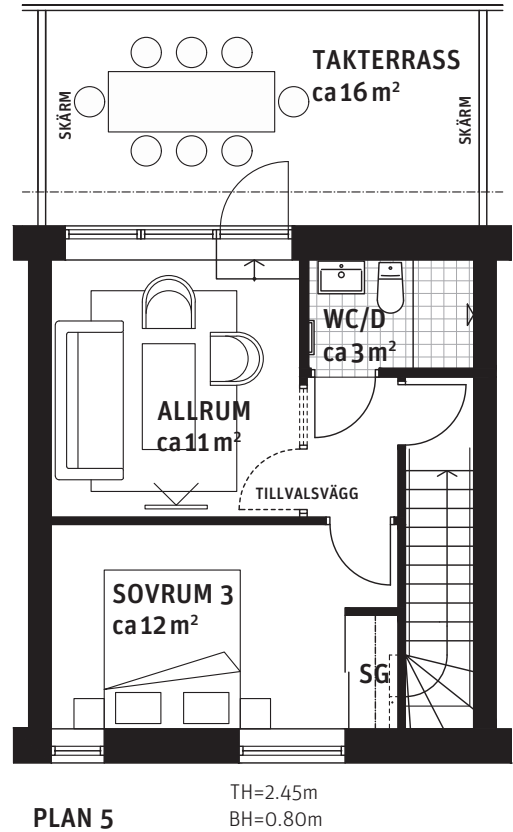

# 5 RoK, ca 106 m<sup>2</sup>

Brf Liljekonvaljen  
Hus 4, lgh 4144

**Teckenförklaring:** Generell takhöjd, TH 2.5m och bröstningshöjd, BH 0.6m, om inget annat anges.

<b>K/F</b> Kyl/Frys	<b>U/M</b> Högskåp med ugn och mikrovågsugn	<b>ST</b> Städskåp	Plats för badkar
<b>F</b> Frys	<b>G</b> Garderob	<b>(ST)</b> Städskåpsinredning	Handdukstork
<b>K</b> Spishäll	<b>TM</b> Tvättmaskin	<b>L</b> Linneskåp	Skjutdörrsgarderob
Diskmaskin	<b>TT</b> Torktumlare	<b>(L)</b> Linneskåpsinredning	Fördelarskåp vs
<b>DM</b> Diskmaskin	<b>BS</b> Badrumsskåp	<b>ELC</b> Elcentral	Ovanliggande objekt
		<b>H</b> Högskåp	

## Orienteringsfigurer: