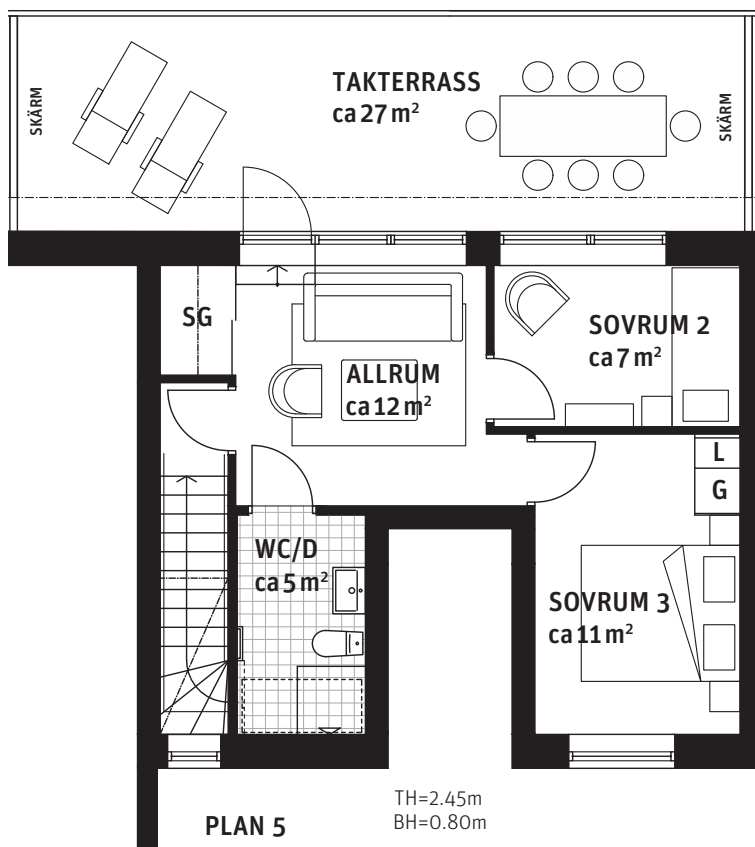

# 5 RoK, ca 107 m<sup>2</sup>

## Brf Liljekonvaljen Hus 4, lgh 4143

**Teckenförklaring:** Generell takhöjd, TH 2.5m och bröstningshöjd, BH 0.6m, om inget annat anges.

<b>K/F</b> Kyl/Frys	<b>U/M</b> Högskåp med ugn och mikrovågsugn	<b>ST</b> Städsåp	Plats för badkar
<b>F</b> Frys	<b>G</b> Garderob	<b>(ST)</b> Städsåpsinredning	Handdukstork
<b>K</b>	<b>TM</b> Tvättmaskin	<b>L</b> Linneskåp	<b>SG</b> Skjutdörrsgarderob
Spishäll	<b>TT</b> Torktumlare	<b>(L)</b> Linneskåpsinredning	Fördelarskåp vs
<b>DM</b> Diskmaskin	<b>BS</b> Badrumsskåp	<b>ELC</b> Elcentral	Ovanliggande objekt
		<b>H</b> Högskåp	