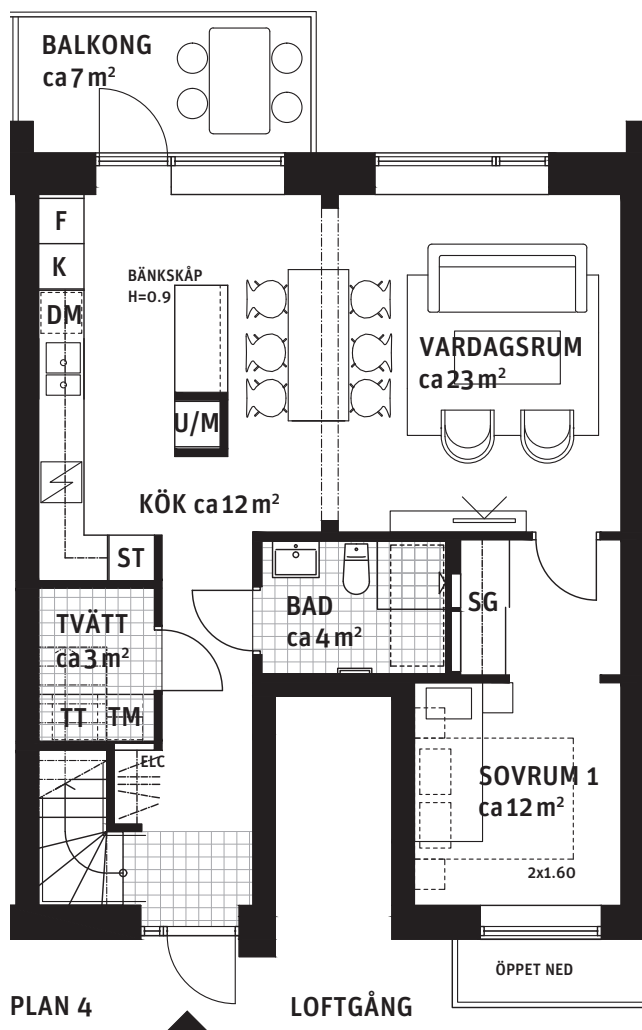

# 5 RoK, ca 107 m<sup>2</sup>

## Brf Liljekonvaljen Hus 4, lgh 4143

**Teckenförklaring:** Generell takhöjd, TH 2.5m och bröstningshöjd, BH 0.6m, om inget annat anges.

<b>K/F</b> Kyl/Frys	<b>U/M</b> Högskåp med ugn och mikrovågsugn	<b>ST</b> Städsåp	Plats för badkar
<b>F</b> Frys	<b>G</b> Garderob	<b>(ST)</b> Städsåpsinredning	Handdukstork
<b>K</b>	<b>TM</b> Tvättmaskin	<b>L</b> Linneskåp	<b>SG</b> Skjutdörrsgarderob
Spishäll	<b>TT</b> Torktumlare	<b>(L)</b> Linneskåpsinredning	Fördelarskåp vs
<b>DM</b> Diskmaskin	<b>BS</b> Badrumsskåp	<b>ELC</b> Elcentral	Ovanliggande objekt
		<b>H</b> Högskåp	