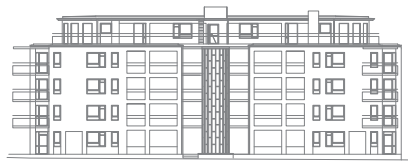

2 RoK, ca 71 m²

Brf Liljekonvaljen Hus 4, lgh 4142

Teckenförklaring: Generell takhöjd, TH 2.5m och bröstningshöjd, BH 0.6m, om inget annat anges.

K/F Kyl/Frys	U/M Högskap med ugn och mikrovågsugn	ST Städskåp	Plats för badkar
F Frys	G Garderob	(ST) Städskåpsinredning	Handdukstork
K Spishäll	TM Tvättmaskin	L Linneskåp	SG Skjutdörrsgarderob
Spishäll	TT Torktumlare	(L) Linneskåpsinredning	Fördelarskåp vs
DM Diskmaskin	BS Badrumsskåp	ELC Elcentral	Ovanliggande objekt
		H Högskap	

Orienteringsfigurer:

GATUFASAD HUS 1

GATUFASAD HUS 2

ENTRÉFASAD HUS 3

GATUFASAD HUS 4