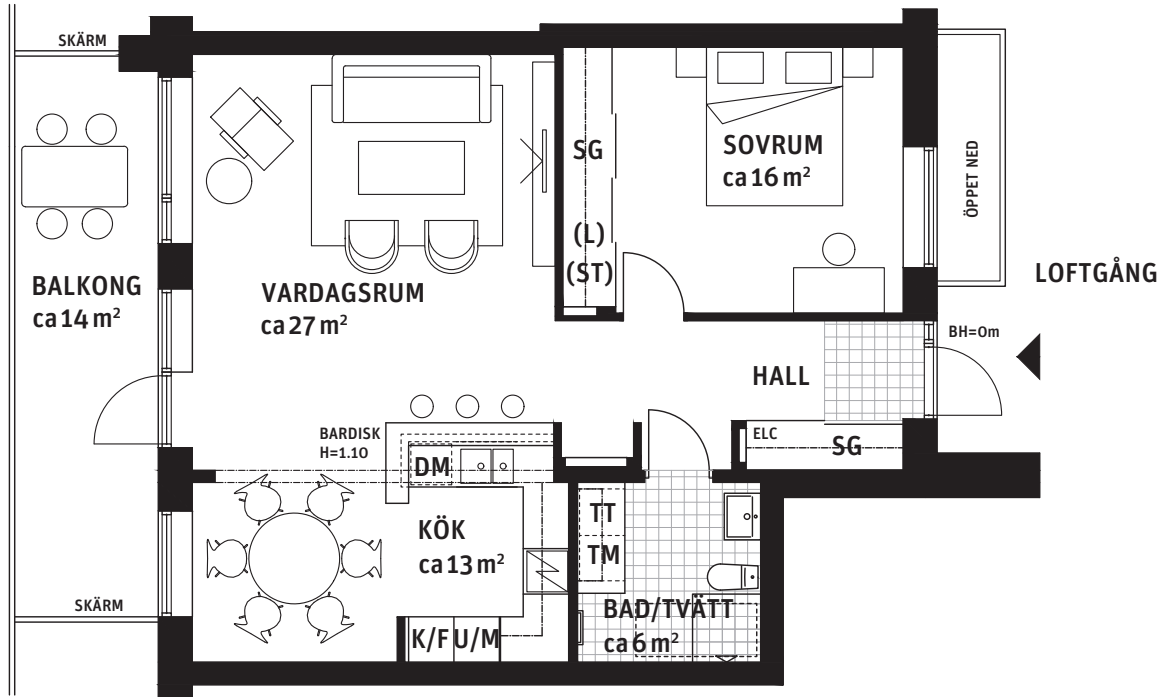

2 RoK, ca 71 m²

Brf Liljekonvaljen Hus 4, lgh 4142

Teckenförklaring: Generell takhöjd, TH 2.5m och bröstningshöjd, BH 0.6m, om inget annat anges.

K/F Kyl/Frys	U/M Högskap med ugn och mikrovågsugn	ST Städskåp	Plats för badkar
F Frys	G Garderob	(ST) Städskåpsinredning	Handdukstork
K Spishäll	TM Tvättmaskin	L Linneskåp	SG Skjutdörrsgarderob
Spishäll	TT Torktumlare	(L) Linneskåpsinredning	Fördelarskåp vs
DM Diskmaskin	BS Badrumsskåp	ELC Elcentral	Ovanliggande objekt
		H Högskap	

Orienteringsfigurer:

GATUFASAD HUS 1

GATUFASAD HUS 2

ENTRÉFASAD HUS 3

GATUFASAD HUS 4