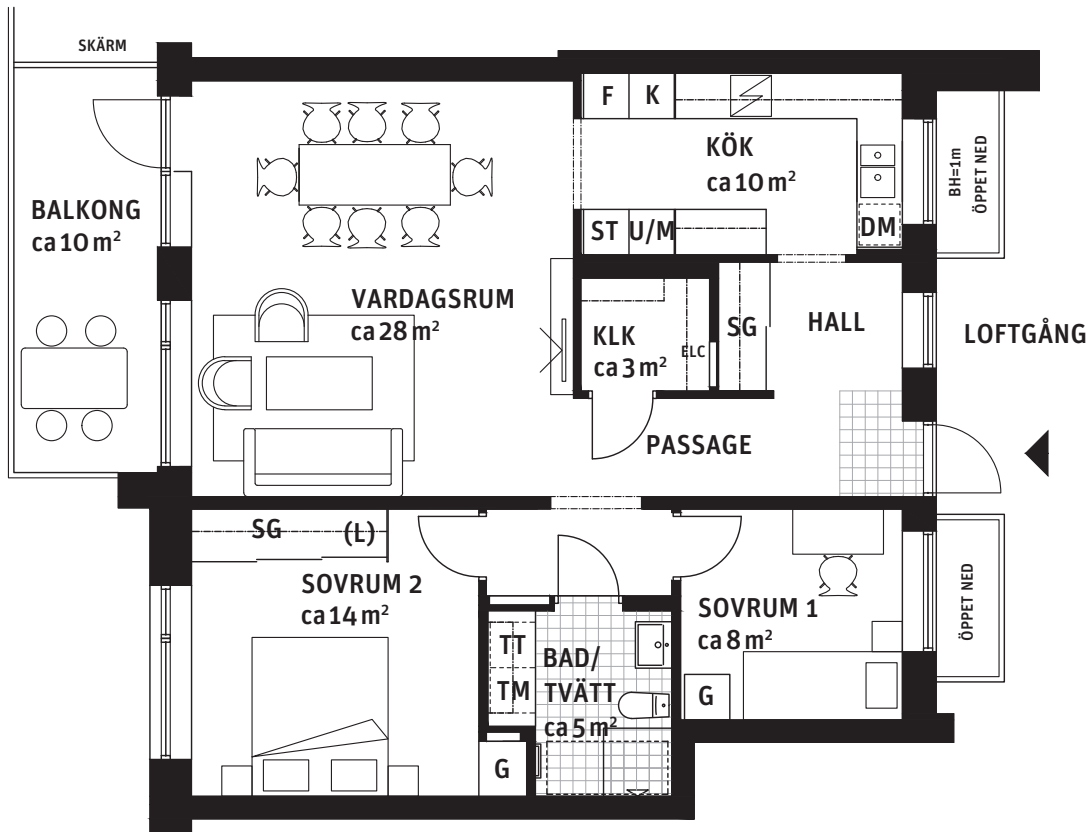

3 RoK, ca 86 m²

Brf Liljekonvaljen
Hus 4, lgh 4133

Teckenförklaring: Generell takhöjd, TH 2.5m och bröstningshöjd, BH 0.6m, om inget annat anges.

K/F Kyl/Frys	U/M Högskåp med ugn och mikrovågsugn	ST Städsåp	Plats för badkar
F Frys	G Garderob	(ST) Städsåpsinredning	Handdukstork
K Kyl	TM Tvättmaskin	L Linneskåp	SG Skjutdörrsgarderob
Spishäll	TT Torktumlare	(L) Linneskåpsinredning	Fördelarskåp vs
DM Diskmaskin	BS Badrumsskåp	ELC Elcentral	Ovanliggande objekt
		H Högskåp	

Orienteringsfigurer:

GATUFASAD HUS 1

GATUFASAD HUS 2

ENTRÉFASAD HUS 3

GATUFASAD HUS 4