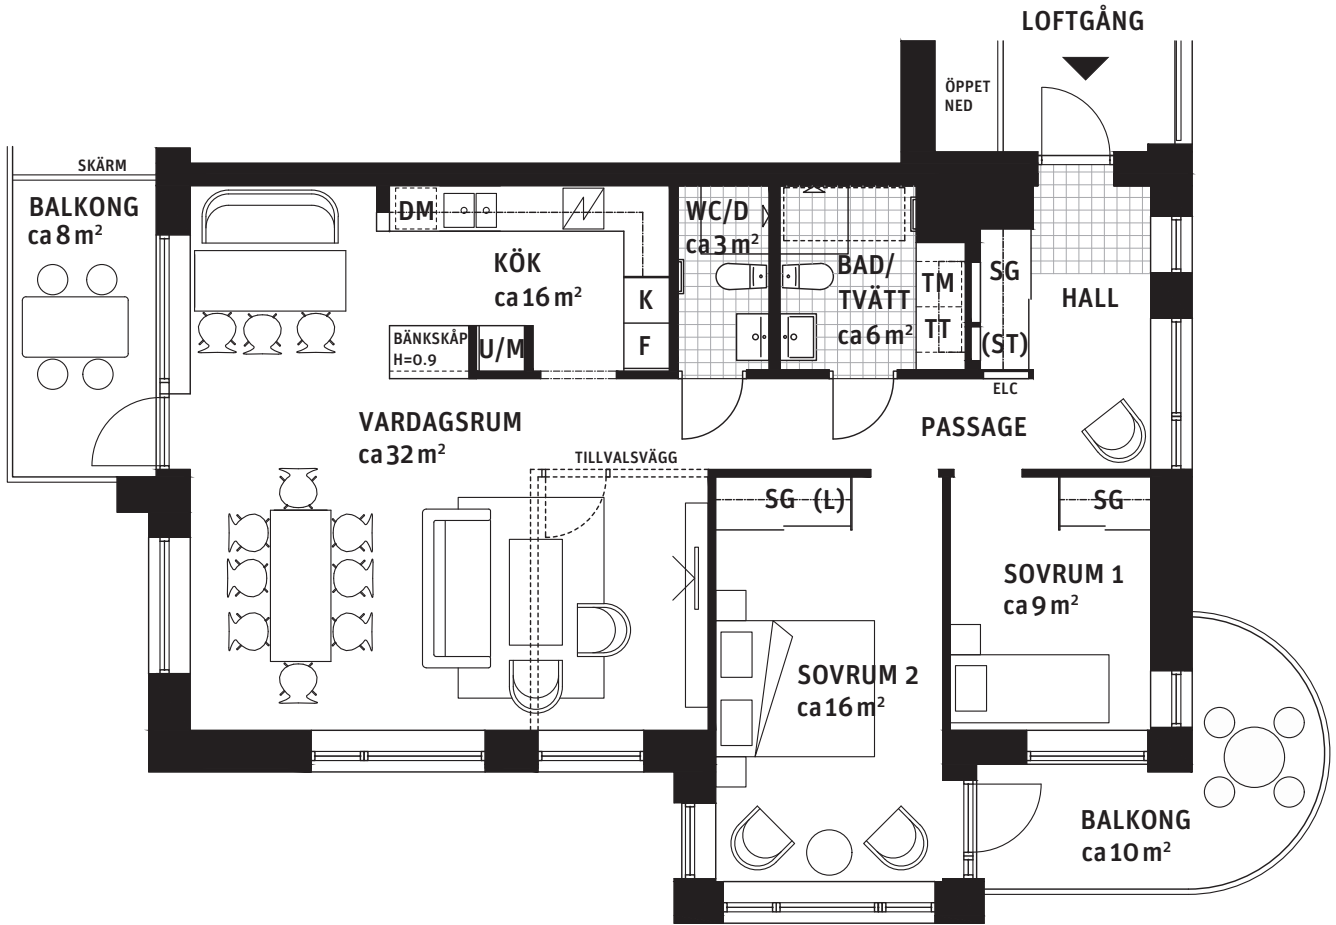

3 RoK, ca 96 m²

Brf Liljekonvaljen
Hus 4, lgh 4131

Teckenförklaring: Generell takhöjd, TH 2.5m och bröstningshöjd, BH 0.6m, om inget annat anges.

K/F Kyl/Frys	U/M Högskåp med ugn och mikrovågsugn	ST Städskåp	Plats för badkar
F Frys	G Garderob	(ST) Städskåpsinredning	Handdukstork
K Kyl	TM Tvättmaskin	L Linneskåp	Skjutdörrsgarderob
Spishäll	TT Torktumlare	(L) Linneskåpsinredning	Fördelarskåp vs
DM Diskmaskin	BS Badrumsskåp	ELC Elcentral	Ovanliggande objekt
		H Högskåp	

Orienteringsfigurer:

GATUFASAD HUS 1

GATUFASAD HUS 2

ENTRÉFASAD HUS 3

GATUFASAD HUS 4