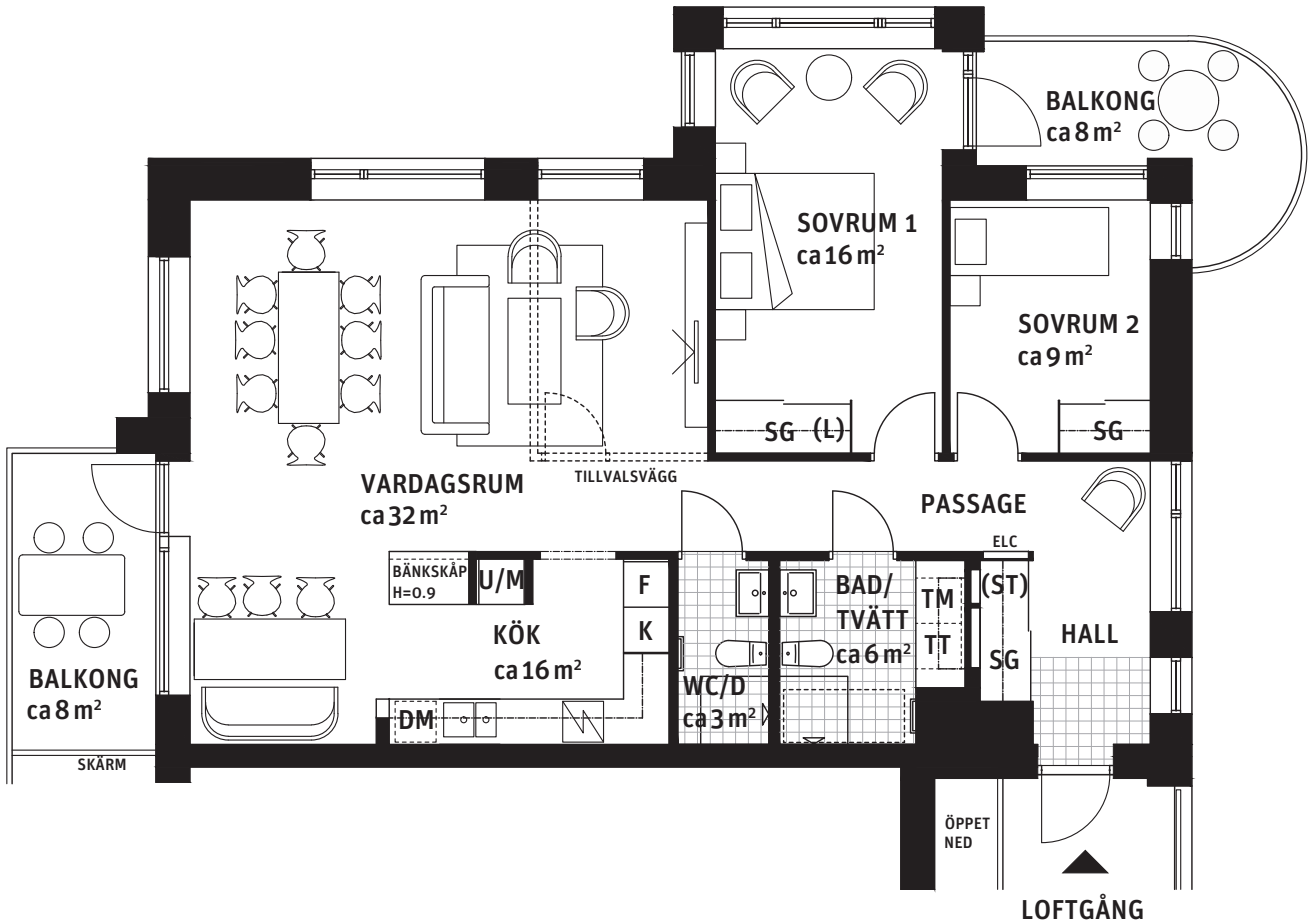

# 3 RoK, ca 96 m<sup>2</sup>

## Brf Liljekonvaljen Hus 4, lgh 4124

**Teckenförklaring:** Generell takhöjd, TH 2.5m och bröstningshöjd, BH 0.6m, om inget annat anges.

<b>K/F</b> Kyl/Frys	<b>U/M</b> Högskåp med ugn och mikrovågsugn	<b>ST</b> Städskåp	Plats för badkar
<b>F</b> Frys	<b>G</b> Garderob	<b>(ST)</b> Städskåpsinredning	Handdukstork
<b>K</b> Kyl	<b>TM</b> Tvättmaskin	<b>L</b> Linneskåp	Skjurdörrsgarderob
Spishäll	<b>TT</b> Torktumlare	<b>(L)</b> Linneskåpsinredning	Fördelarskåp vs
<b>DM</b> Diskmaskin	<b>BS</b> Badrumsskåp	<b>ELC</b> Elcentral	Ovanliggande objekt
		<b>H</b> Högskåp	

**Orienteringsfigurer:**

GATUFASAD HUS 1

GATUFASAD HUS 2

ENTRÉFASAD HUS 3

GATUFASAD HUS 4