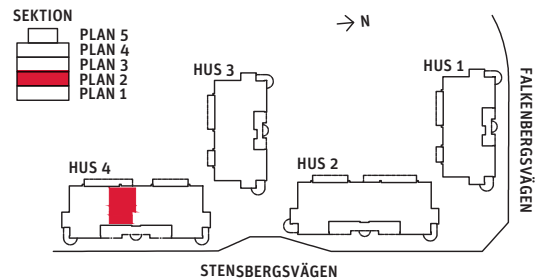

3 RoK, ca 86 m²

Brf Liljekonvaljen Hus 4, lgh 4122

Teckenförklaring: Generell takhöjd, TH 2.5m och bröstningshöjd, BH 0.6m, om inget annat anges.

K/F Kyl/Frys	U/M Högskåp med ugn och mikrovågsugn	ST Städskåp	Plats för badkar
F Frys	G Garderob	(ST) Städskåpsinredning	Handdukstork
K Kyl	TM Tvättmaskin	L Linneskåp	SG Skjutdörrsgarderob
Spishäll	TT Torktumlare	(L) Linneskåpsinredning	Fördelarskåp vs
DM Diskmaskin	BS Badrumsskåp	ELC Elcentral	Ovanliggande objekt
		H Högskåp	

Orienteringsfigurer:

220629 - RIKSBYGGEN RESERVERAR SIG FÖR EV. TRYCKFEL OCH FÖRBEHÅLLER SIG RÄTTEN TILL ÄNDRINGAR.