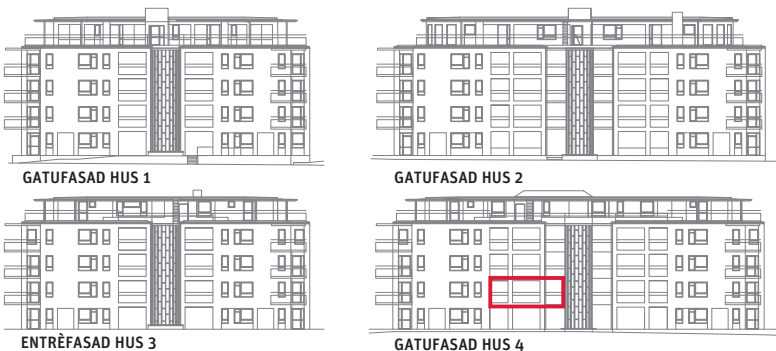

3 RoK, ca 86 m²

Brf Liljekonvaljen Hus 4, lgh 4122

Teckenförklaring: Generell takhöjd, TH 2.5m och bröstningshöjd, BH 0.6m, om inget annat anges.

K/F Kyl/Frys	U/M Högskåp med ugn och mikrovågsugn	ST Städskåp	Plats för badkar
F Frys	G Garderob	(ST) Städskåpsinredning	Handdukstork
K Kyl	TM Tvättmaskin	L Linneskåp	SG Skjutdörrsgarderob
Spishäll	TT Torktumlare	(L) Linneskåpsinredning	Fördelarskåp vs
DM Diskmaskin	BS Badrumsskåp	ELC Elcentral	Ovanliggande objekt
		H Högskåp	

Orienteringsfigurer:

220629 - RIKSBYGGEN RESERVERAR SIG FÖR EV. TRYCKFEL OCH FÖRBEHÅLLER SIG RÄTTEN TILL ÄNDRINGAR.