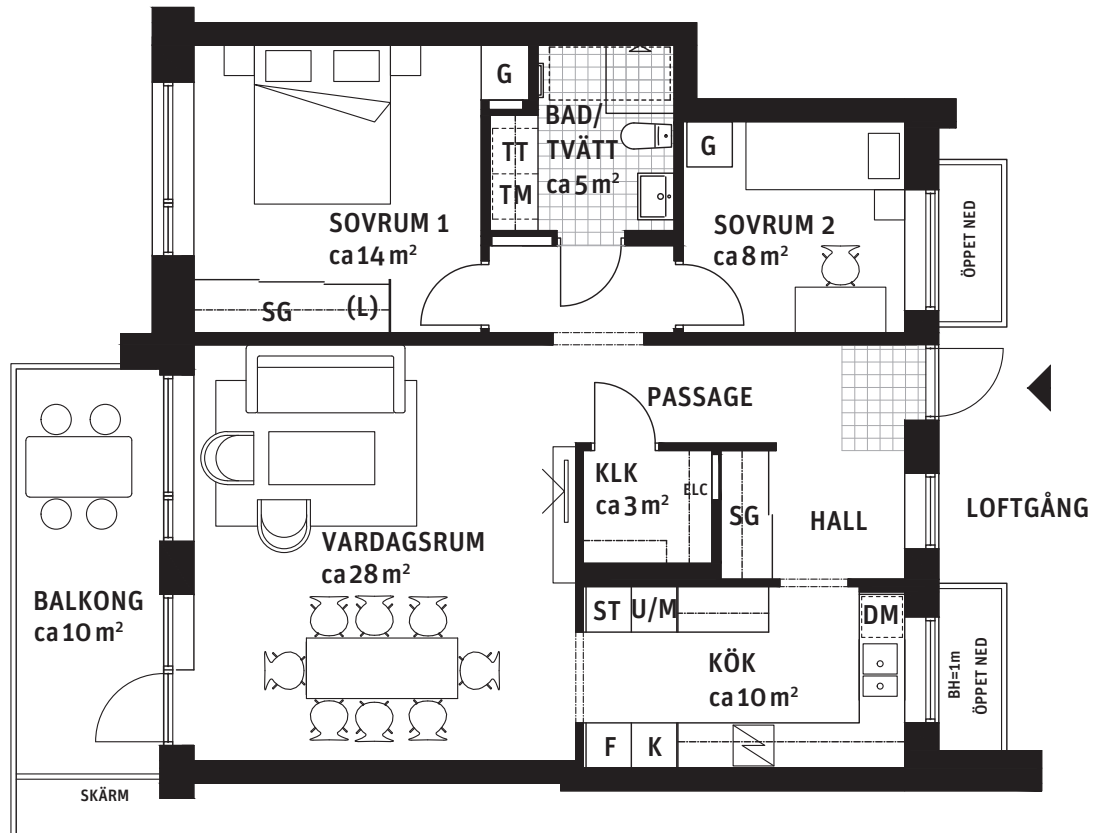

3 RoK, ca 86 m²

Brf Liljekonvaljen Hus 4, lgh 4122

Teckenförklaring: Generell takhöjd, TH 2.5m och bröstningshöjd, BH 0.6m, om inget annat anges.

K/F Kyl/Frys	U/M Högskåp med ugn och mikrovågsugn	ST Städskåp	Plats för badkar
F Frys	G Garderob	(ST) Städskåpsinredning	Handdukstork
K Kyl	TM Tvättmaskin	L Linneskåp	SG Skjutdörrsgarderob
Spishäll	TT Torktumlare	(L) Linneskåpsinredning	Fördelarskåp vs
DM Diskmaskin	BS Badrumsskåp	ELC Elcentral	Ovanliggande objekt
		H Högskåp	

Orienteringsfigurer:

220629 - RIKSBYGGEN RESERVERAR SIG FÖR EV. TRYCKFEL OCH FÖRBEHÅLLER SIG RÄTTEN TILL ÄNDRINGAR.