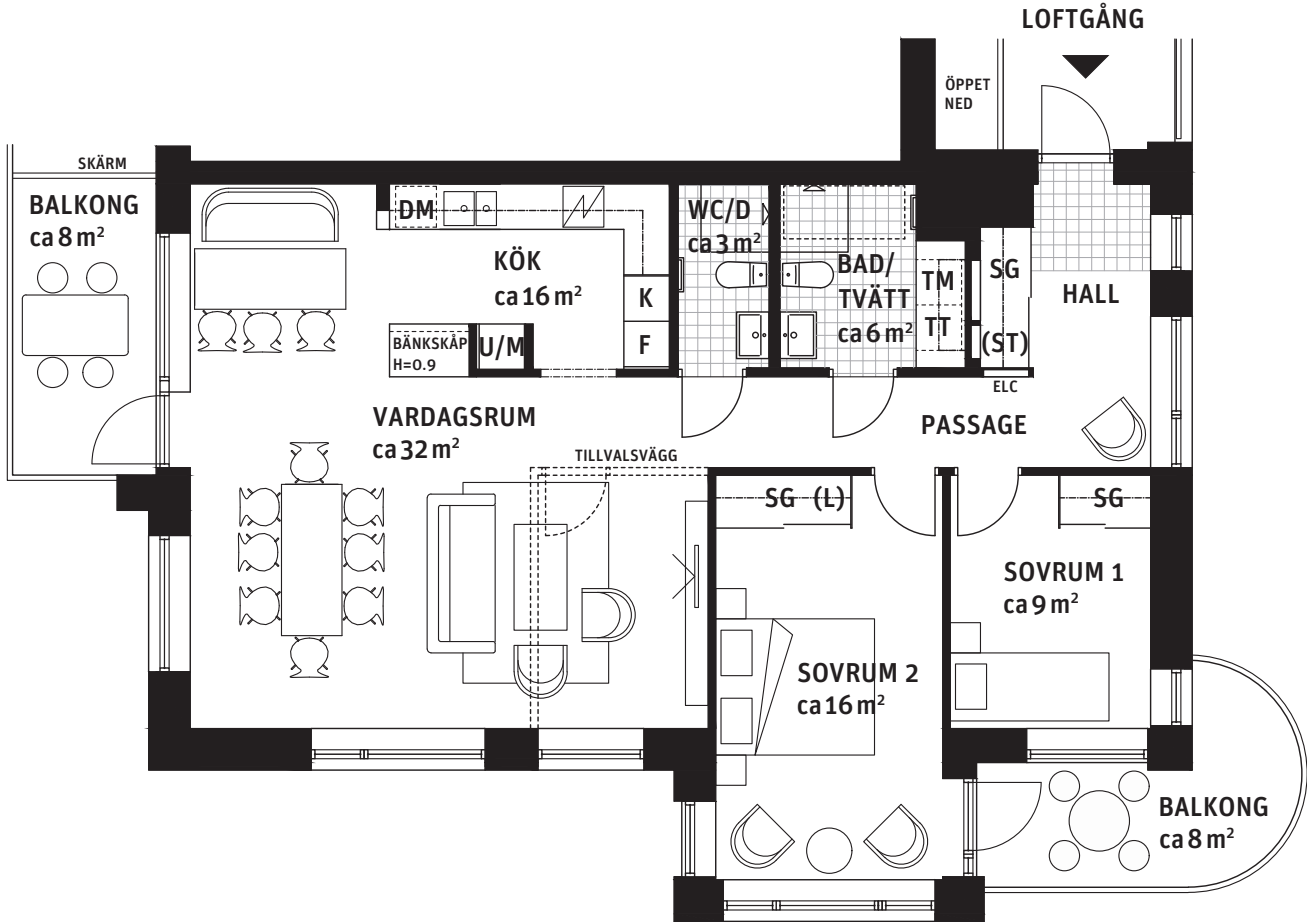

3 RoK, ca 96 m²

Brf Liljekonvaljen Hus 4, lgh 4121

Teckenförklaring: Generell takhöjd, TH 2.5m och bröstningshöjd, BH 0.6m, om inget annat anges.

K/F Kyl/Frys	U/M Högskåp med ugn och mikrovågsugn	ST Städskåp	Plats för badkar
F Frys	G Garderob	(ST) Städskåpsinredning	Handdukstork
K Kyl	TM Tvättmaskin	L Linneskåp	Skjutdörrsgarderob
Spishäll	TT Torktumlare	(L) Linneskåpsinredning	Fördelarskåp vs
DM Diskmaskin	BS Badrumsskåp	ELC Elcentral	Ovanliggande objekt
		H Högskåp	

Orienteringsfigurer:

GATUFASAD HUS 1

GATUFASAD HUS 2

ENTRÉFASAD HUS 3

GATUFASAD HUS 4