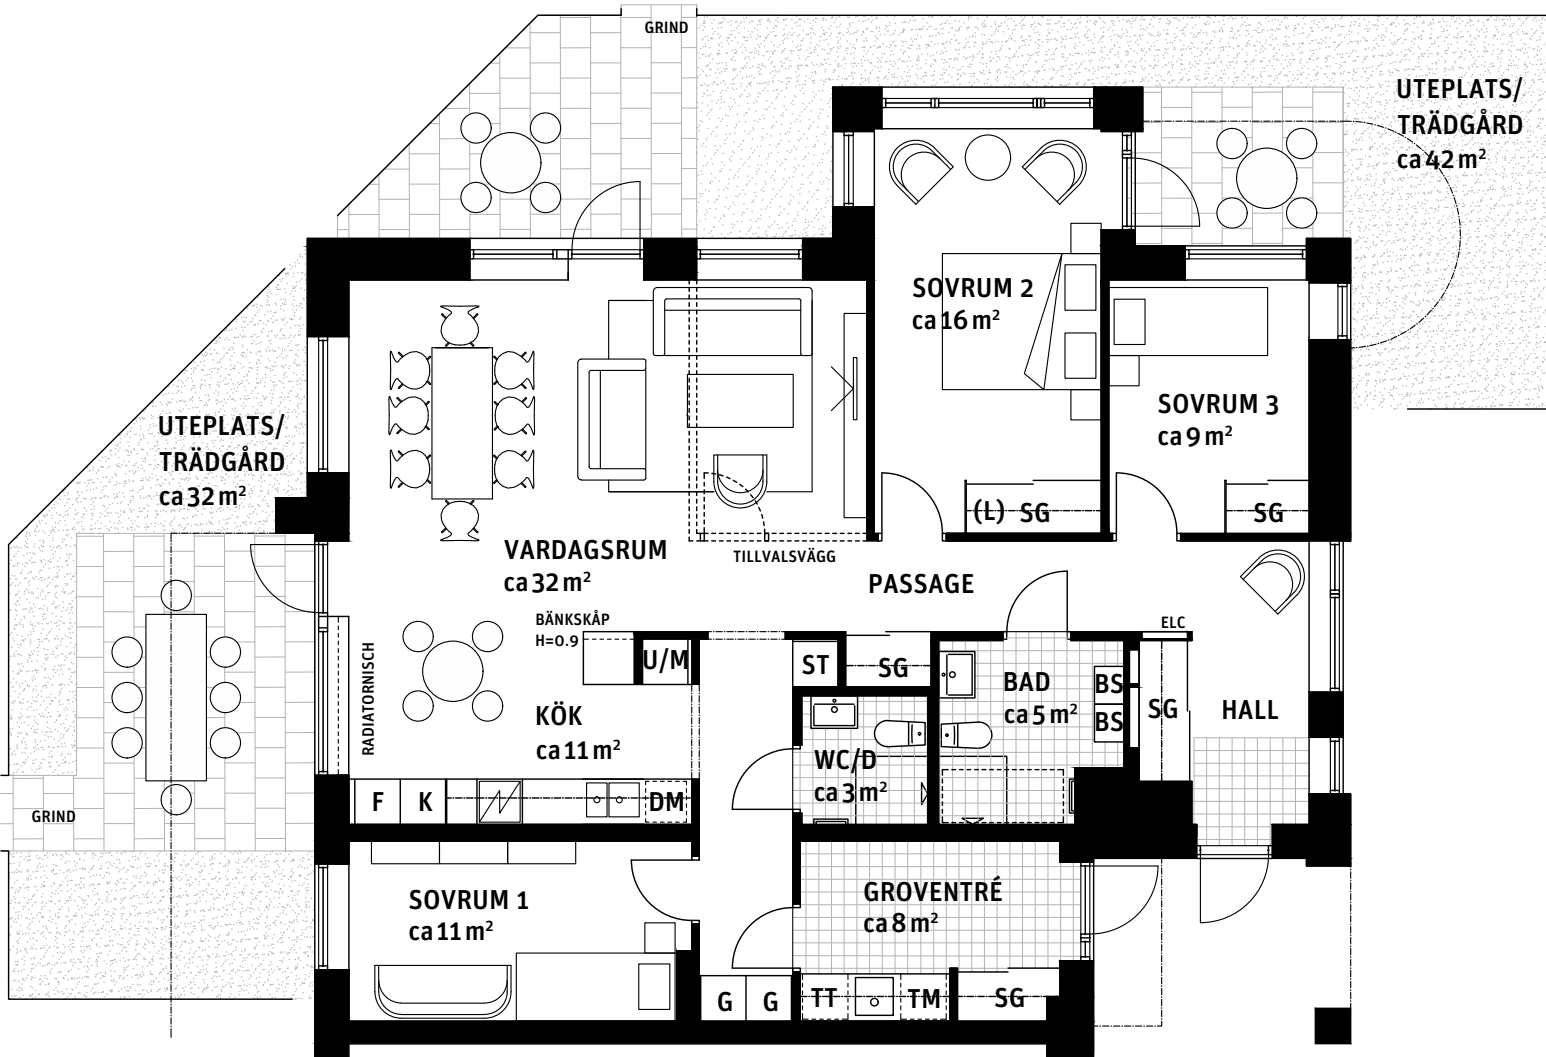

# 4 RoK, ca 121 m<sup>2</sup>

## Brf Liljekonvaljen Hus 4, lgh 4113

**Teckenförklaring:** Generell takhöjd, TH 2.5m och bröstningshöjd, BH 0.6m, om inget annat anges.

<b>K/F</b> Kyl/Frys	<b>U/M</b> Högskåp med ugn och mikrovågsugn	<b>ST</b> Städskåp	Plats för badkar
<b>F</b> Frys	<b>G</b> Garderob	<b>(ST)</b> Städskåpsinredning	Handdukstork
<b>K</b> Kyl	<b>TM</b> Tvättmaskin	<b>L</b> Linneskåp	<b>SG</b> Skjutdörrsgarderob
Spishäll	<b>TT</b> Torktumlare	<b>(L)</b> Linneskåpsinredning	Fördelarskåp vs
<b>DM</b> Diskmaskin	<b>BS</b> Badrumsskåp	<b>ELC</b> Elcentral	Ovanliggande objekt
		<b>H</b> Högskåp	

**Orienteringsfigurer:**