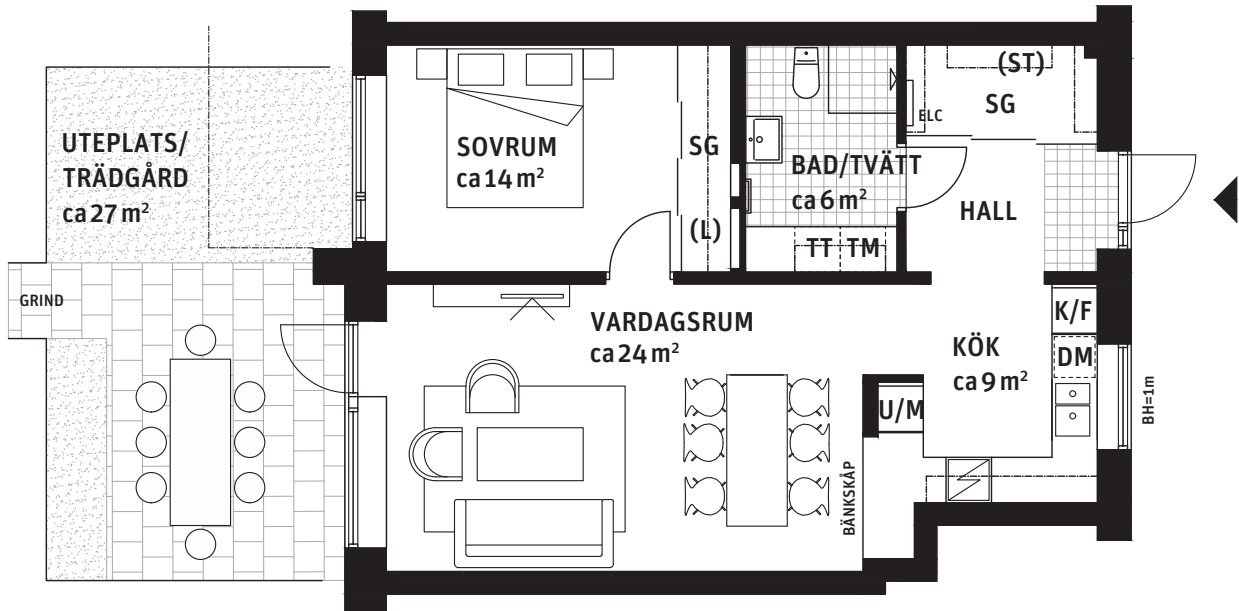

2 RoK, ca 62 m²

Brf Liljekonvaljen
Hus 4, lgh 4112

Teckenförklaring: Generell takhöjd, TH 2.5m och bröstningshöjd, BH 0.6m, om inget annat anges.

K/F Kyl/Frys	U/M Högsåp med ugn och mikrovågsugn	ST Städsåp	Plats för badkar
F Frys	G Garderob	(ST) Städsåpsinredning	Handdukstork
K Kyl	TM Tvättmaskin	L Linnesåp	SG Skjuddörrsgarderob
Spishäll	TT Torktumlare	(L) Linnesåpsinredning	Fördelarsåp vs
DM Diskmaskin	BS Badrumssåp	ELC Elcentral	Ovanliggande objekt
		H Högsåp	

Orienteringsfigurer:

GATUFASAD HUS 1

GATUFASAD HUS 2

ENTRÉFASAD HUS 3

GATUFASAD HUS 4