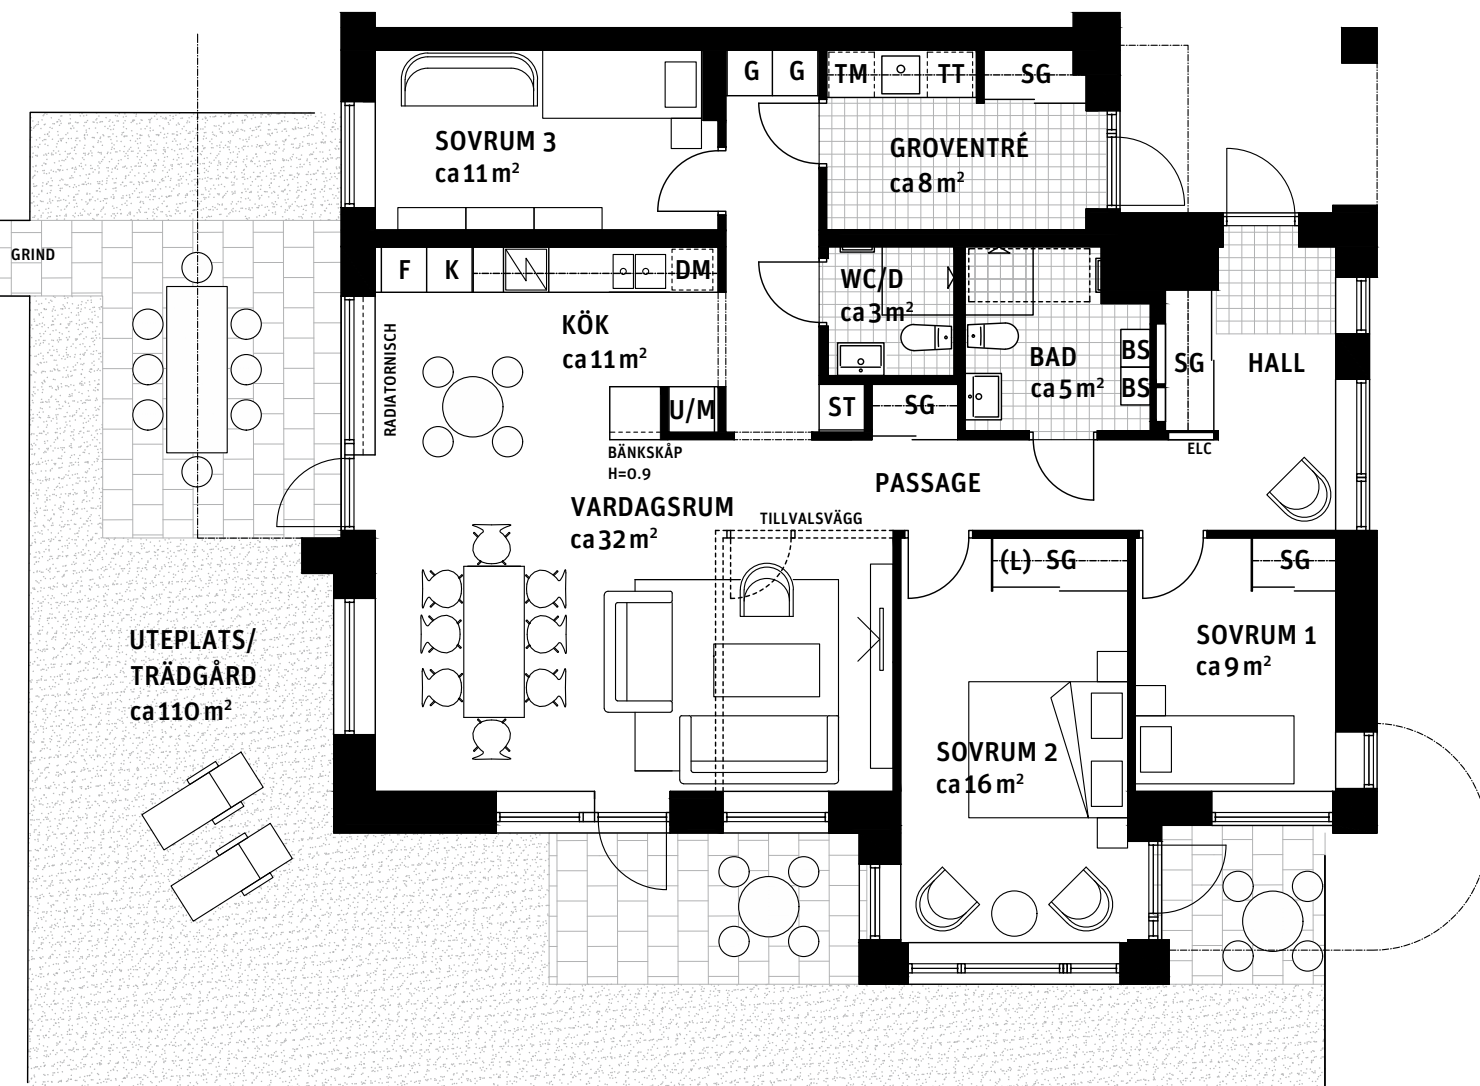

4 RoK, ca 121 m²

Brf Liljekonvaljen Hus 4, lgh 4111

Teckenförklaring: Generell takhöjd, TH 2.5m och bröstningshöjd, BH 0.6m, om inget annat anges.

K/F Kyl/Frys	U/M Högskåp med ugn och mikrovågsugn	ST Städskåp	Plats för badkar
F Frys	G Garderob	(ST) Städskåpsinredning	Handdukstork
K Kyl	TM Tvättmaskin	L Linneskåp	SG Skjutdörrsgarderob
Spishäll	TT Torktumlare	(L) Linneskåpsinredning	Fördelarskåp vs
DM Diskmaskin	BS Badrumsskåp	ELC Elcentral	Ovanliggande objekt
		H Högskåp	

Orienteringsfigurer: