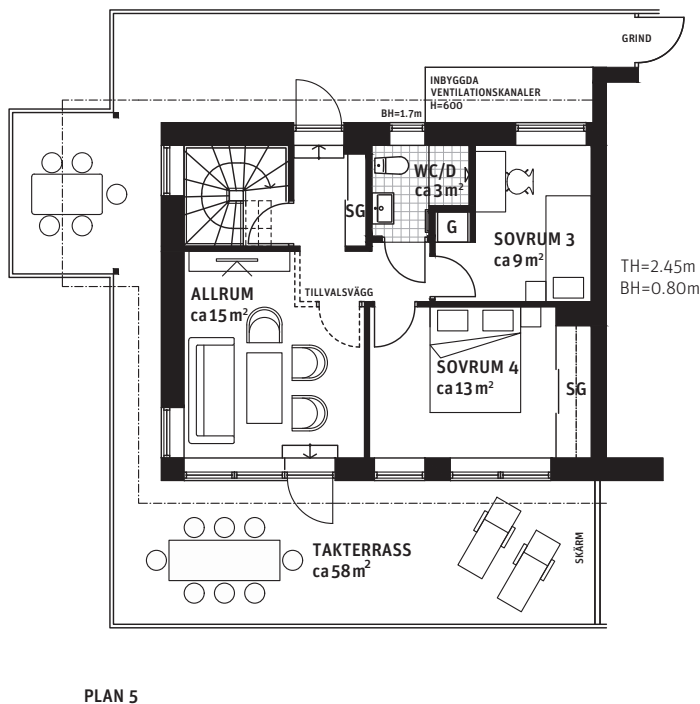

6 RoK, ca 126 m²

Brf Liljekonvaljen
Hus3, lgh 3144

Teckenförklaring: Generell takhöjd, TH 2.5m och bröstningshöjd, BH 0.6m, om inget annat anges.

K/F Kyl/Frys	U/M Högskåp med ugn och mikrovågsugn	ST Städskåp	Plats för badkar
F Frys	G Garderob	(ST) Städskåpsinredning	Handdukstork
K Kyl	TM Tvättmaskin	L Linneskåp	Skjutdörrsgarderob
Spishäll	TT Torktumlare	(L) Linneskåpsinredning	Fördelarskåp vs
Diskmaskin	BS Badrumsskåp	ELC Elcentral	Ovanliggande objekt
		H Högskåp	

Orienteringsfigurer: