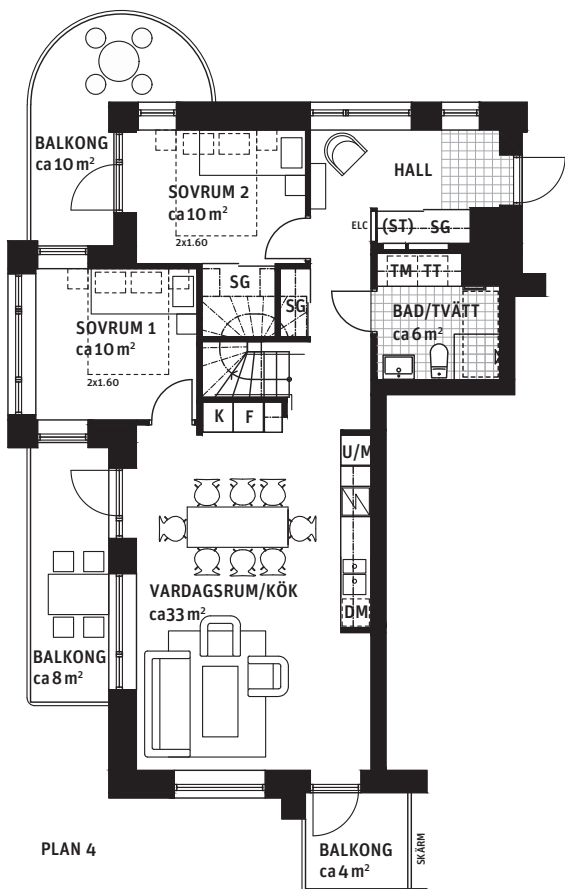

6 RoK, ca 126 m²

Brf Liljekonvaljen
Hus3, lgh 3144

Teckenförklaring: Generell takhöjd, TH 2.5m och bröstningshöjd, BH 0.6m, om inget annat anges.

K/F Kyl/Frys	U/M Högskåp med ugn och mikrovågsugn	ST Städskåp	Plats för badkar
F Frys	G Garderob	(ST) Städskåpsinredning	Handdukstork
K Kyl	TM Tvättmaskin	L Linneskåp	Skjutdörrsgarderob
Spishäll	TT Torktumlare	(L) Linneskåpsinredning	Fördelarskåp vs
Diskmaskin	BS Badrumsskåp	ELC Elcentral	Ovanliggande objekt
		H Högskåp	

Orienteringsfigurer: