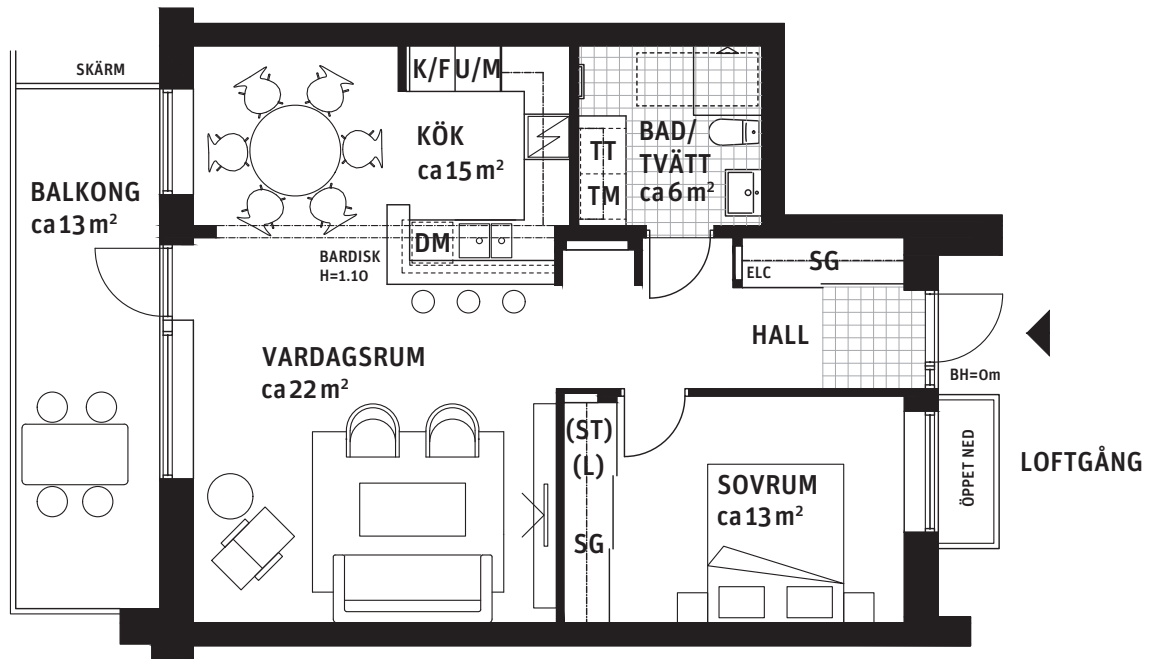

2 RoK, ca 67 m²

Brf Liljekonvaljen Hus 3, lgh 3143

Teckenförklaring: Generell takhöjd, TH 2.5m och bröstningshöjd, BH 0.6m, om inget annat anges.

K/F Kyl/Frys	U/M Högskåp med ugn och mikrovågsugn	ST Städskåp	Plats för badkar
F Frys	G Garderob	(ST) Städskåpsinredning	Handdukstork
K Kyl	TM Tvättmaskin	L Linneskåp	Skjutdörrsgarderob
Spishäll	TT Torktumlare	(L) Linneskåpsinredning	Fördelarskåp vs
Diskmaskin	BS Badrumsskåp	ELC Elcentral	Ovanliggande objekt
		H Högskåp	

Orienteringsfigurer:

GATUFASAD HUS 1

GATUFASAD HUS 2

ENTRÉFASAD HUS 3

GATUFASAD HUS 4