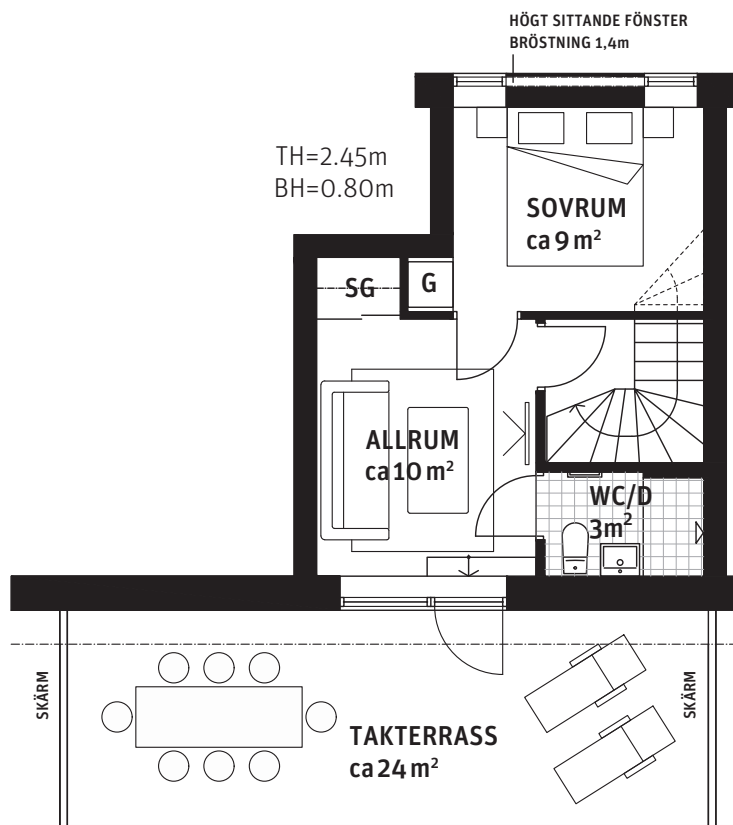

4 RoK, ca 92 m²

Brf Liljekonvaljen
Hus 2, lgh 3142

Teckenförklaring: Generell takhöjd, TH 2.5m och bröstningshöjd, BH 0.6m, om inget annat anges.

K/F Kyl/Frys	U/M Högskåp med ugn och mikrovågsugn	ST Städskåp	Plats för badkar
F Frys	G Garderob	(ST) Städskåpsinredning	Handdukstork
K Spishäll	TM Tvättmaskin	L Linneskåp	Skjutdörrsgarderob
Spishäll	TT Torktumlare	(L) Linneskåpsinredning	Fördelarskåp vs
DM Diskmaskin	BS Badrumsskåp	ELC Elcentral	Ovanliggande objekt
		H Högskåp	

Orienteringsfigurer: