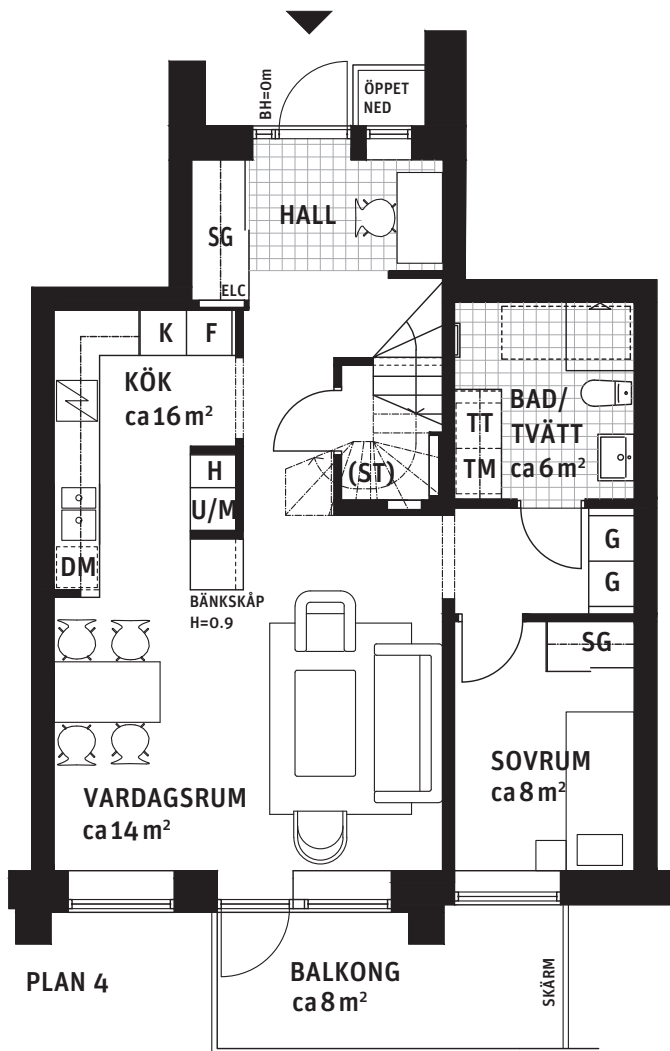

4 RoK, ca 92 m²

Brf Liljekonvaljen
Hus 2, lgh 3142

Teckenförklaring: Generell takhöjd, TH 2.5m och bröstningshöjd, BH 0.6m, om inget annat anges.

K/F Kyl/Frys	U/M Högskåp med ugn och mikrovågsugn	ST Städskåp	Plats för badkar
F Frys	G Garderob	(ST) Städskåpsinredning	Handdukstork
K Spishäll	TM Tvättmaskin	L Linneskåp	Skjutdörrsgarderob
Spishäll	TT Torktumlare	(L) Linneskåpsinredning	Fördelarskåp vs
DM Diskmaskin	BS Badrumsskåp	ELC Elcentral	Ovanliggande objekt
		H Högskåp	

Orienteringsfigurer: