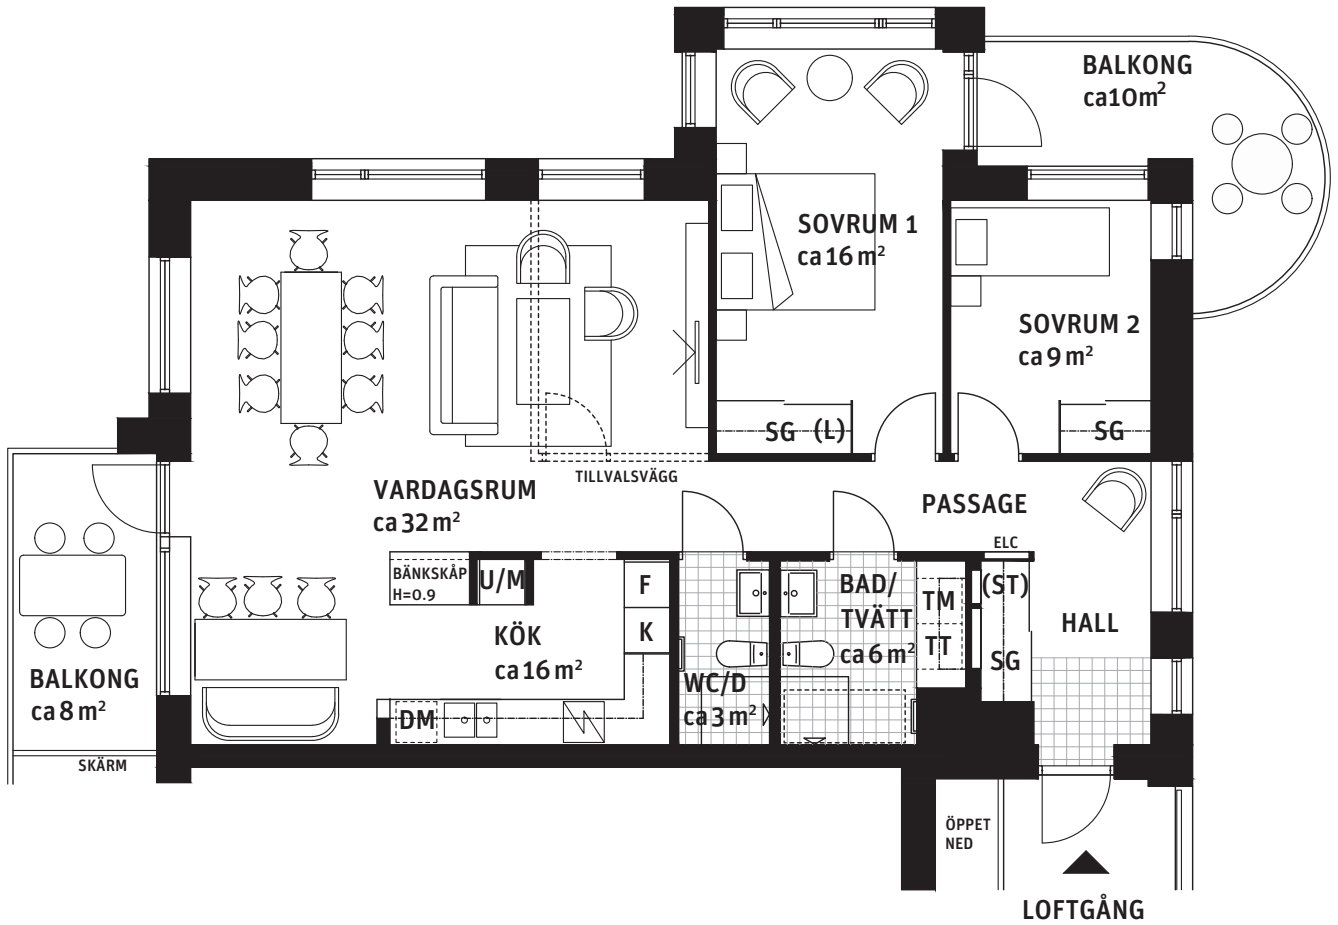

3 RoK, ca 96 m²

Brf Liljekonvaljen Hus3, lgh 3133

Teckenförklaring: Generell takhöjd, TH 2.5m och bröstningshöjd, BH 0.6m, om inget annat anges.

| | | | |
|----------------------|---|--------------------------------|------------------------------|
| K/F Kyl/Frys | U/M Högskap med ugn och mikrovågsugn | ST Städskåp | Plats för badkar |
| F Frys | G Garderob | (ST) Städskåpsinredning | Handdukstork |
| K Spishäll | TM Tvättmaskin | L Linneskåp | SG Skjutdörrsgarderob |
| Spishäll | TT Torktumlare | (L) Linneskåpsinredning | Fördelarskåp vs |
| DM Diskmaskin | BS Badrumsskåp | ELC Elcentral | Ovanliggande objekt |
| | | H Högskap | |

Orienteringsfigurer:

GATUFASAD HUS 1

GATUFASAD HUS 2

ENTRÉFASAD HUS 3

GATUFASAD HUS 4