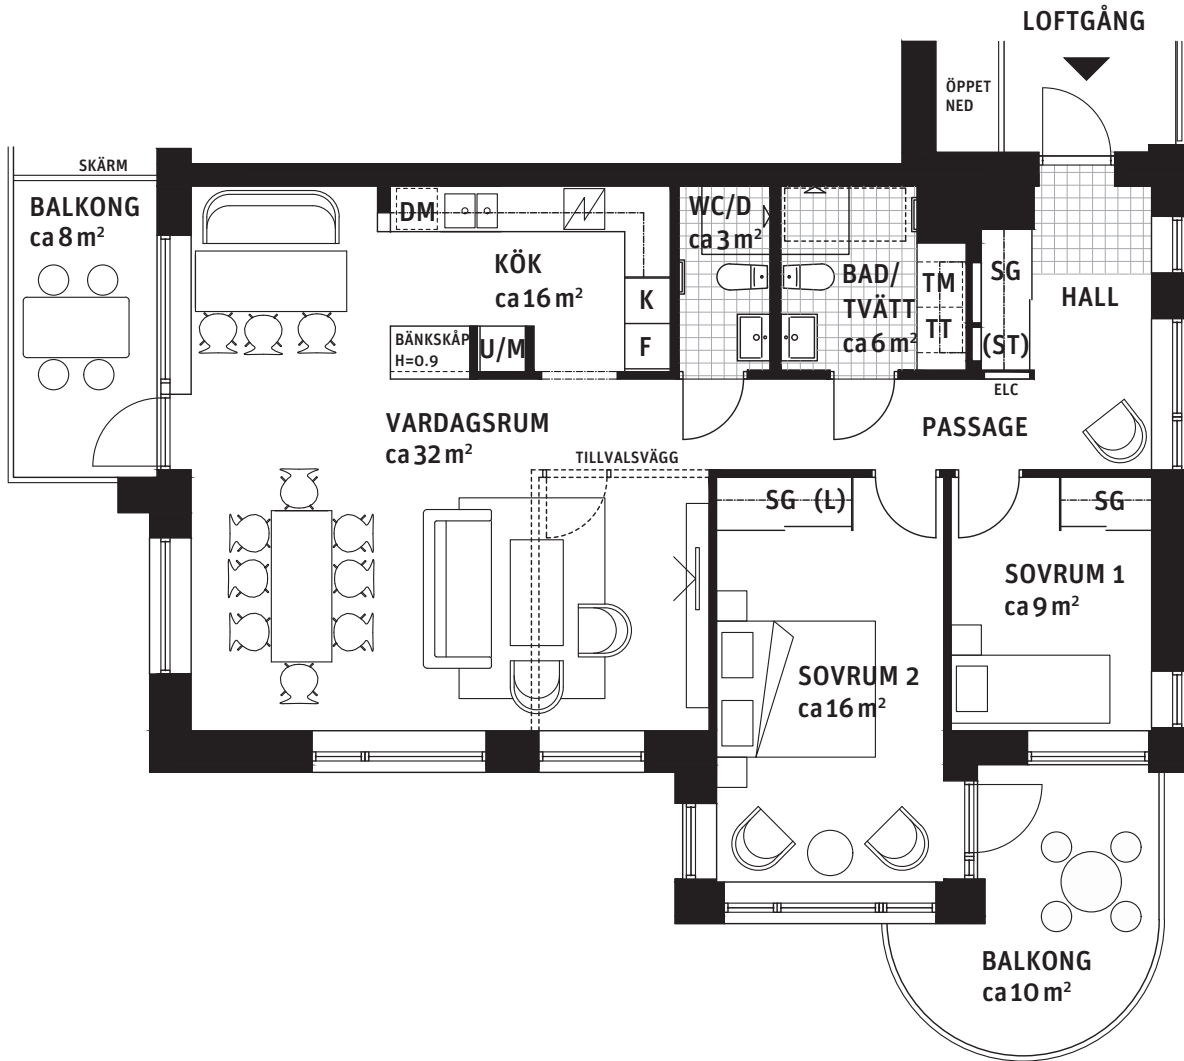

3 RoK, ca 96 m²

Brf Liljekonvaljen Hus3, lgh 3131

Teckenförklaring: Generell takhöjd, TH 2.5m och bröstningshöjd, BH 0.6m, om inget annat anges.

K/F Kyl/Frys	U/M Högskåp med ugn och mikrovågsugn	ST Städsåp	Plats för badkar
F Frys	G Garderob	(ST) Städsåpsinredning	Handdukstork
K	TM Tvättmaskin	L Linneskåp	Skjutdörrsgarderob
Spishäll	TT Torktumlare	(L) Linneskåpsinredning	Fördelarskåp vs
Diskmaskin	BS Badrumsskåp	ELC Elcentral	
		H Högskåp	
		Ovanliggande objekt	

Orienteringsfigurer:

GATUFASAD HUS 1

GATUFASAD HUS 2

ENTRÉFASAD HUS 3

GATUFASAD HUS 4