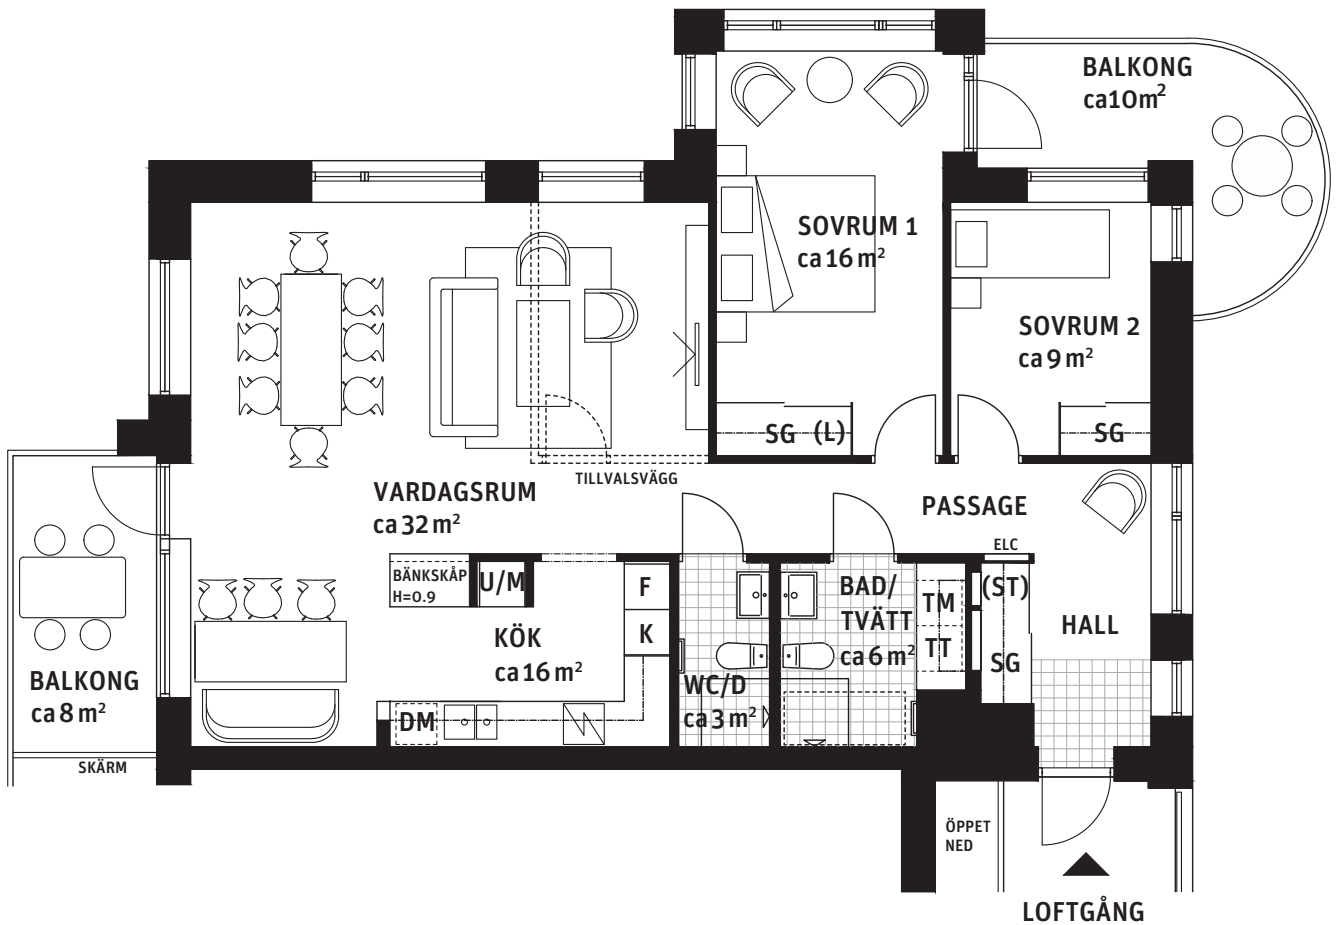

# 3 RoK, ca 96 m<sup>2</sup>

## Brf Liljekonvaljen Hus 3, lgh 3123

**Teckenförklaring:** Generell takhöjd, TH 2.5m och bröstningshöjd, BH 0.6m, om inget annat anges.

<b>K/F</b> Kyl/Frys	<b>U/M</b> Högsåp med ugn och mikrovågsugn	<b>ST</b> Städskåp	Plats för badkar
<b>F</b> Frys	<b>G</b> Garderob	<b>(ST)</b> Städskåpsinredning	Handdukstork
<b>K</b> Spishäll	<b>TM</b> Tvättmaskin	<b>L</b> Linneskåp	Skjutdörrsgarderob
Spishäll	<b>TT</b> Torktumlare	<b>(L)</b> Linneskåpsinredning	Fördelarskåp vs
<b>DM</b> Diskmaskin	<b>BS</b> Badrumsskåp	<b>ELC</b> Elcentral	Ovanliggande objekt
		<b>H</b> Högsåp	

**Orienteringsfigurer:**

GATUFASAD HUS 1

GATUFASAD HUS 2

ENTRÉFASAD HUS 3

GATUFASAD HUS 4