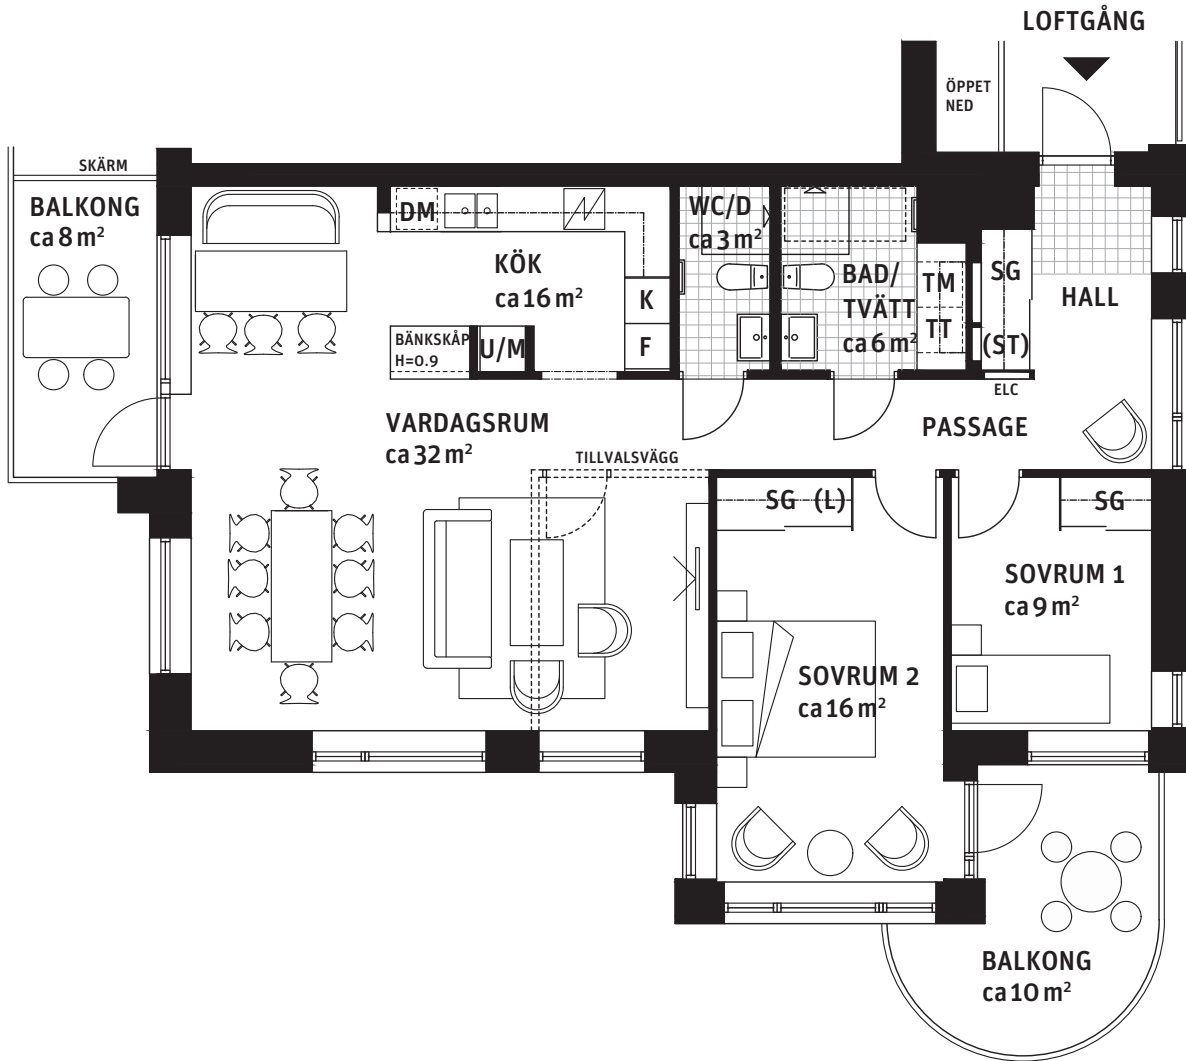

3 RoK, ca 96 m²

Brf Liljekonvaljen Hus3, lgh 3121

Teckenförklaring: Generell takhöjd, TH 2.5m och bröstningshöjd, BH 0.6m, om inget annat anges.

K/F Kyl/Frys	U/M Högskåp med ugn och mikrovågsugn	ST Städska	Plats för badkar
F Frys	G Garderob	(ST) Städska	Handdukstork
K	TM Tvättmaskin	L Linneskåp	Skjutdörrsgarderob
Spishäll	TT Torktumlare	(L) Linneskåpsinredning	Fördelarskåp vs
Diskmaskin	BS Badrumsskåp	ELC Elcentral	
		H Högskåp	
		Ovanliggande objekt	

Orienteringsfigurer:

GATUFASAD HUS 1

GATUFASAD HUS 2

ENTRÉFASAD HUS 3

GATUFASAD HUS 4