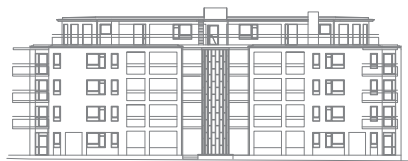

5 RoK, ca 121 m²

Brf Liljekonvaljen Hus 3, lgh 3112

Teckenförklaring: Generell takhöjd, TH 2.5m och bröstningshöjd, BH 0.6m, om inget annat anges.

K/F Kyl/Frys	U/M Högskåp med ugn och mikrovågsugn	ST Städskåp	Plats för badkar
F Frys	G Garderob	(ST) Städskåpsinredning	Handdukstork
K Spishäll	TM Tvättmaskin	L Linneskåp	Skjutdörrsgarderob
Spishäll	TT Torktumlare	(L) Linneskåpsinredning	Fördelarskåp vs
DM Diskmaskin	BS Badrumsskåp	ELC Elcentral	Ovanliggande objekt
		H Högskåp	

Orienteringsfigurer:

GATUFASAD HUS 1

GATUFASAD HUS 2

ENTRÉFASAD HUS 3

GATUFASAD HUS 4