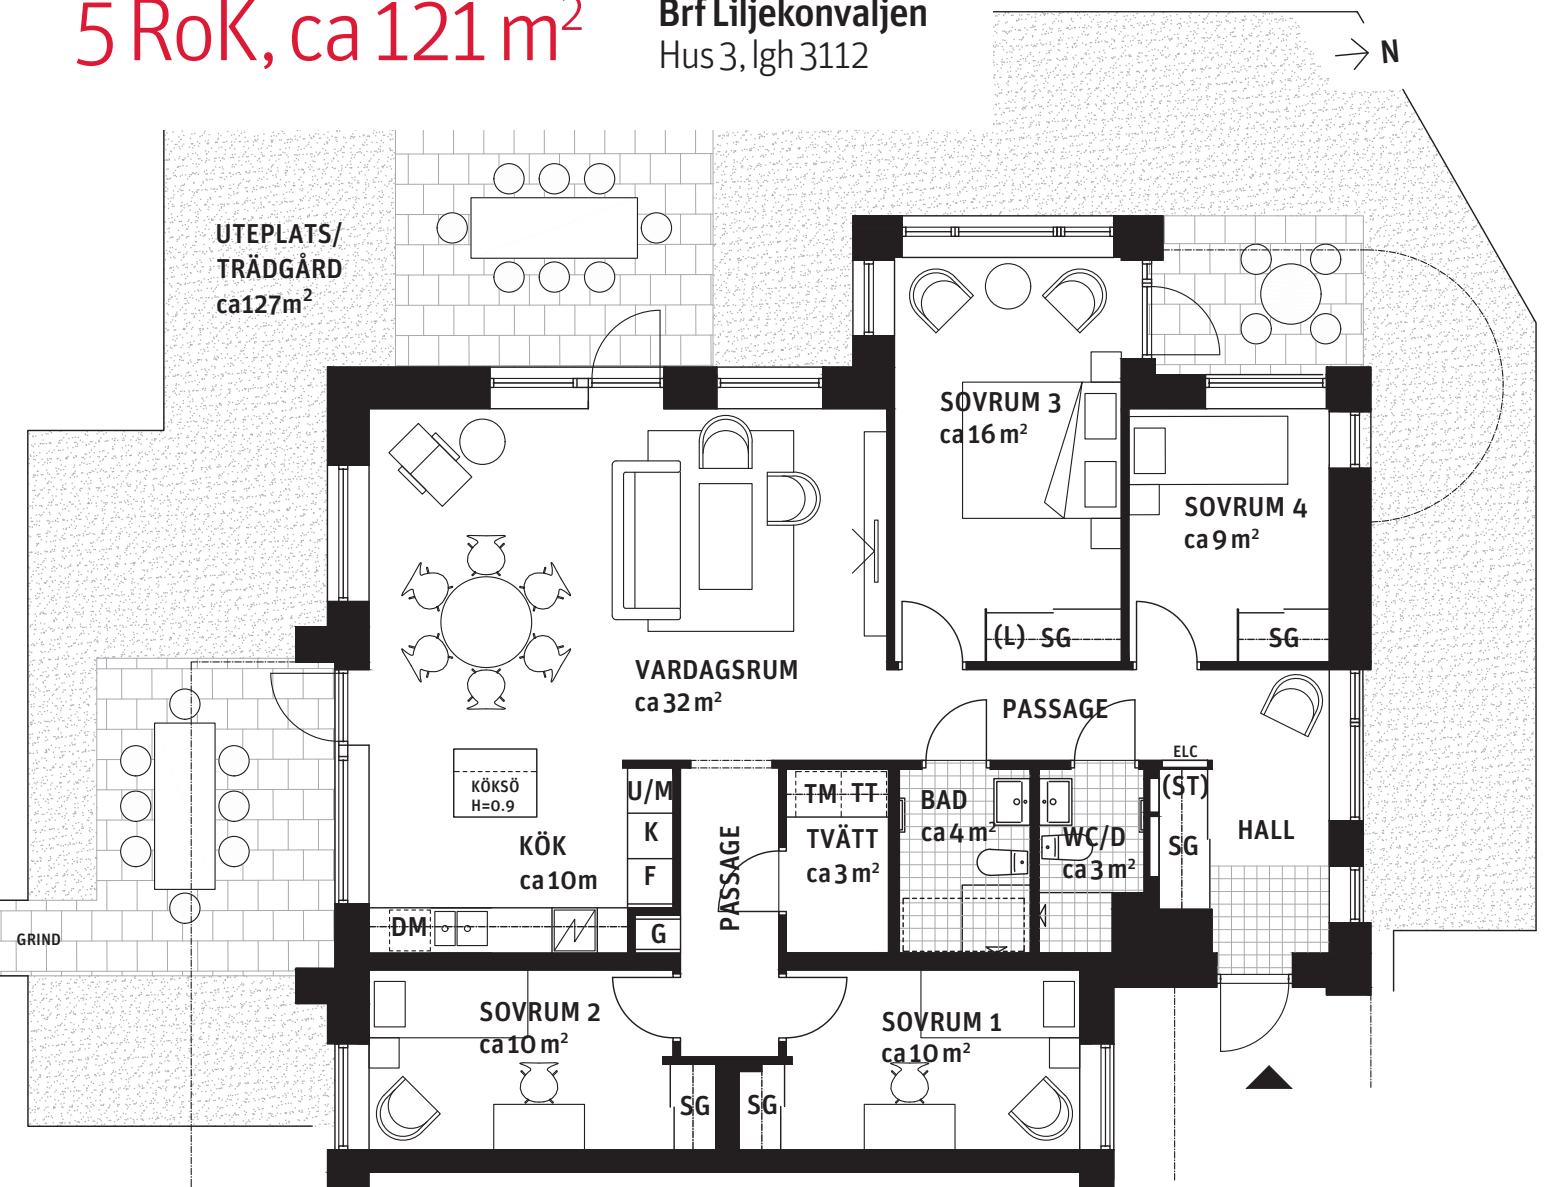

5 RoK, ca 121 m²

Brf Liljekonvaljen Hus 3, lgh 3112

Teckenförklaring: Generell takhöjd, TH 2.5m och bröstningshöjd, BH 0.6m, om inget annat anges.

K/F Kyl/Frys	U/M Högskåp med ugn och mikrovågsugn	ST Städskåp	Plats för badkar
F Frys	G Garderob	(ST) Städskåpsinredning	Handdukstork
K Spishäll	TM Tvättmaskin	L Linneskåp	Skjutdörrsgarderob
Spishäll	TT Torktumlare	(L) Linneskåpsinredning	Fördelarskåp vs
DM Diskmaskin	BS Badrumsskåp	ELC Elcentral	Ovanliggande objekt
		H Högskåp	

Orienteringsfigurer:

GATUFASAD HUS 1

GATUFASAD HUS 2

ENTRÉFASAD HUS 3

GATUFASAD HUS 4