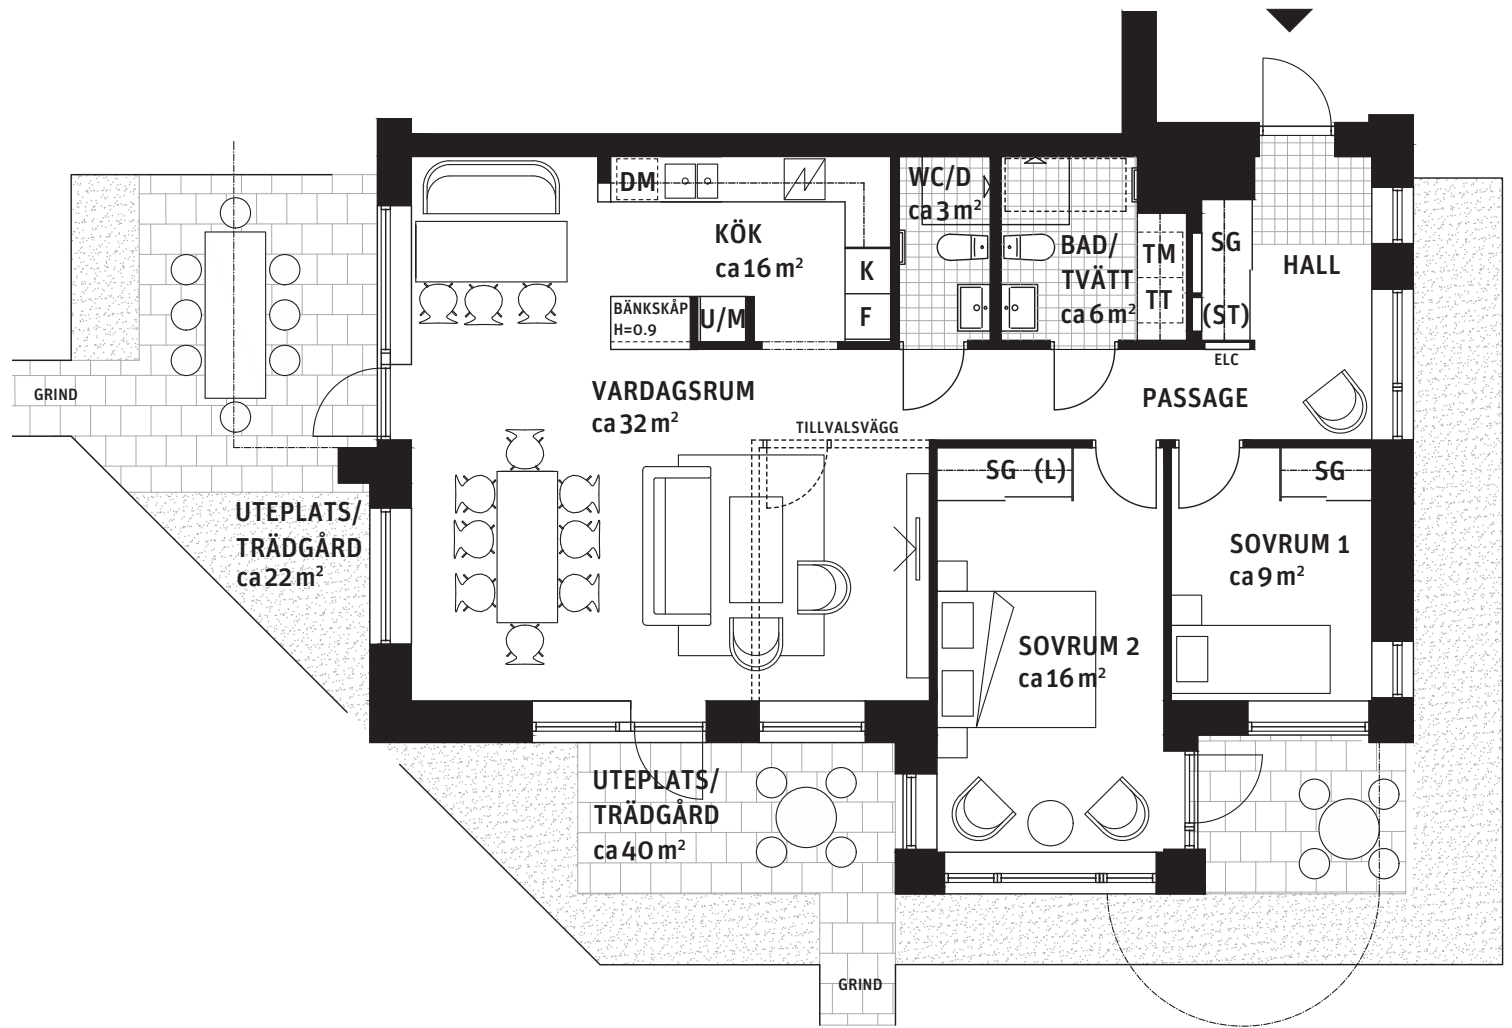

3 RoK, ca 96 m²

Brf Liljekonvaljen Hus 3, lgh 3111

Teckenförklaring: Generell takhöjd, TH 2.5m och bröstningshöjd, BH 0.6m, om inget annat anges.

K/F Kyl/Frys	U/M Högsåp med ugn och mikrovågsugn	ST Städskåp	Plats för badkar
F Frys	G Garderob	(ST) Städskåpsinredning	Handdukstork
K Kyl	TM Tvättmaskin	L Linneskåp	Skjutdörrsgarderob
Spishäll	TT Torktumlare	(L) Linneskåpsinredning	Fördelarskåp vs
DM Diskmaskin	BS Badrumsskåp	ELC Elcentral	Ovanliggande objekt
		H Högsåp	

Orienteringsfigurer:

GATUFASAD HUS 1

GATUFASAD HUS 2

ENTRÉFASAD HUS 3

GATUFASAD HUS 4