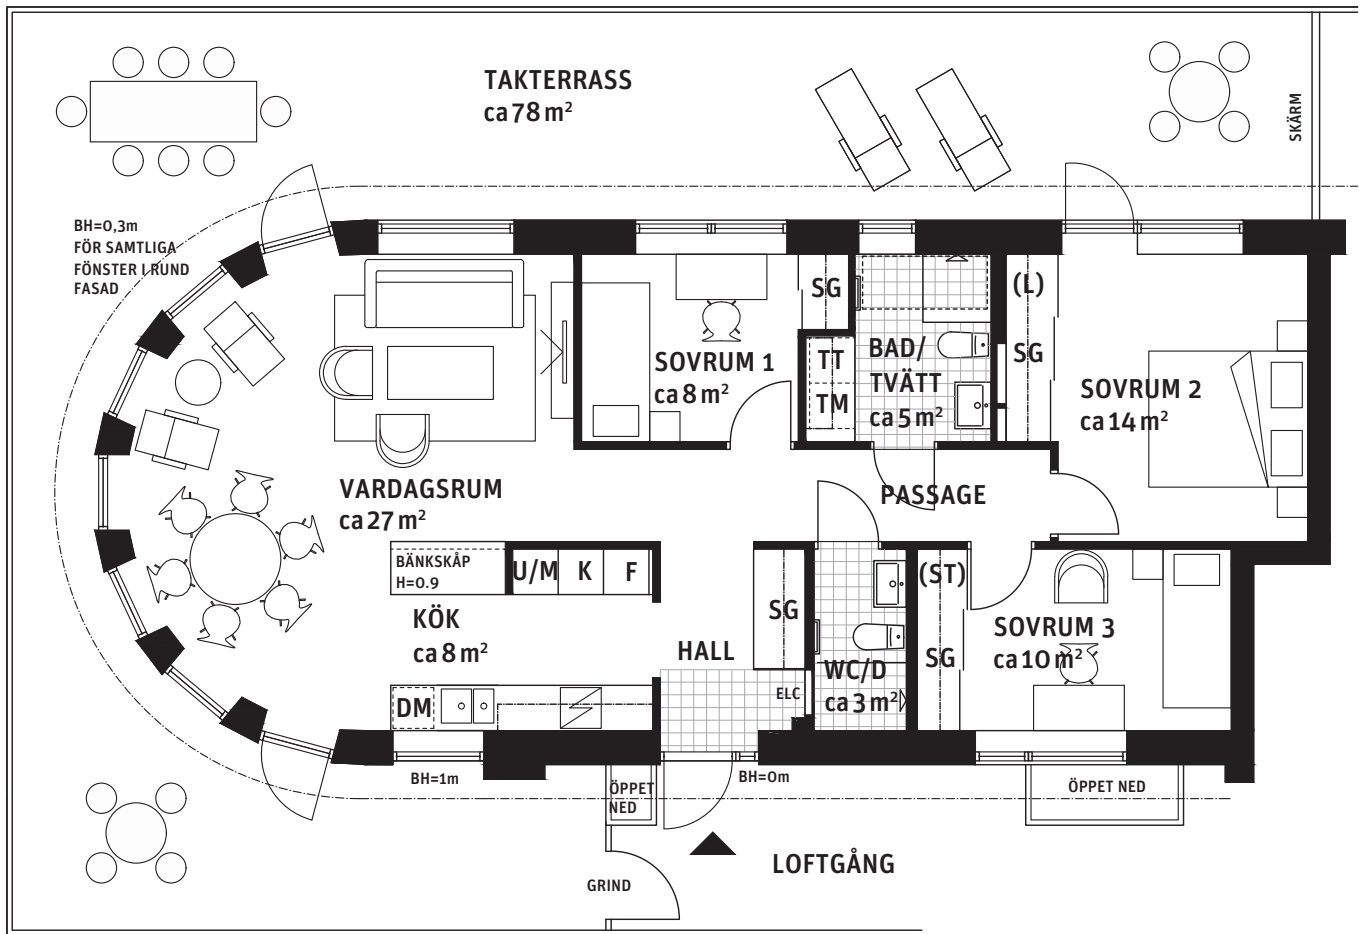

4 RoK, ca 92 m²

Brf Liljekonvaljen Hus 2, lgh 2151

Teckenförklaring: Generell takhöjd, TH 2.5m och bröstningshöjd, BH 0.6m, om inget annat anges.

K/F Kyl/Frys	U/M Högskåp med ugn och mikrovågsugn	ST Städskåp	Plats för badkar
F Frys	G Garderob	(ST) Städskåpsinredning	Handdukstork
K Kyl	TM Tvättmaskin	L Linneskåp	Skjuddörrsgarderob
Spishäll	TT Torktumlare	(L) Linneskåpsinredning	Fördelarskåp vs
DM Diskmaskin	BS Badrumsskåp	ELC Elcentral	Ovanliggande objekt
		H Högskåp	

Orienteringsfigurer:

GATUFASAD HUS 1

GATUFASAD HUS 2

ENTRÉFASAD HUS 3

GATUFASAD HUS 4