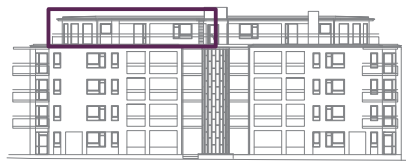

4 RoK, ca 92 m²

Brf Liljekonvaljen Hus 2, lgh 2151

Teckenförklaring: Generell takhöjd, TH 2.5m och bröstningshöjd, BH 0.6m, om inget annat anges.

K/F Kyl/Frys	U/M Högskåp med ugn och mikrovågsugn	ST Städskåp	Plats för badkar
F Frys	G Garderob	(ST) Städskåpsinredning	Handdukstork
K Kyl	TM Tvättmaskin	L Linneskåp	Skjuddörrsgarderob
Spishäll	TT Torktumlare	(L) Linneskåpsinredning	Fördelarskåp vs
DM Diskmaskin	BS Badrumsskåp	ELC Elcentral	Ovanliggande objekt
		H Högskåp	

Orienteringsfigurer:

GATUFASAD HUS 1

GATUFASAD HUS 2

ENTRÉFASAD HUS 3

GATUFASAD HUS 4