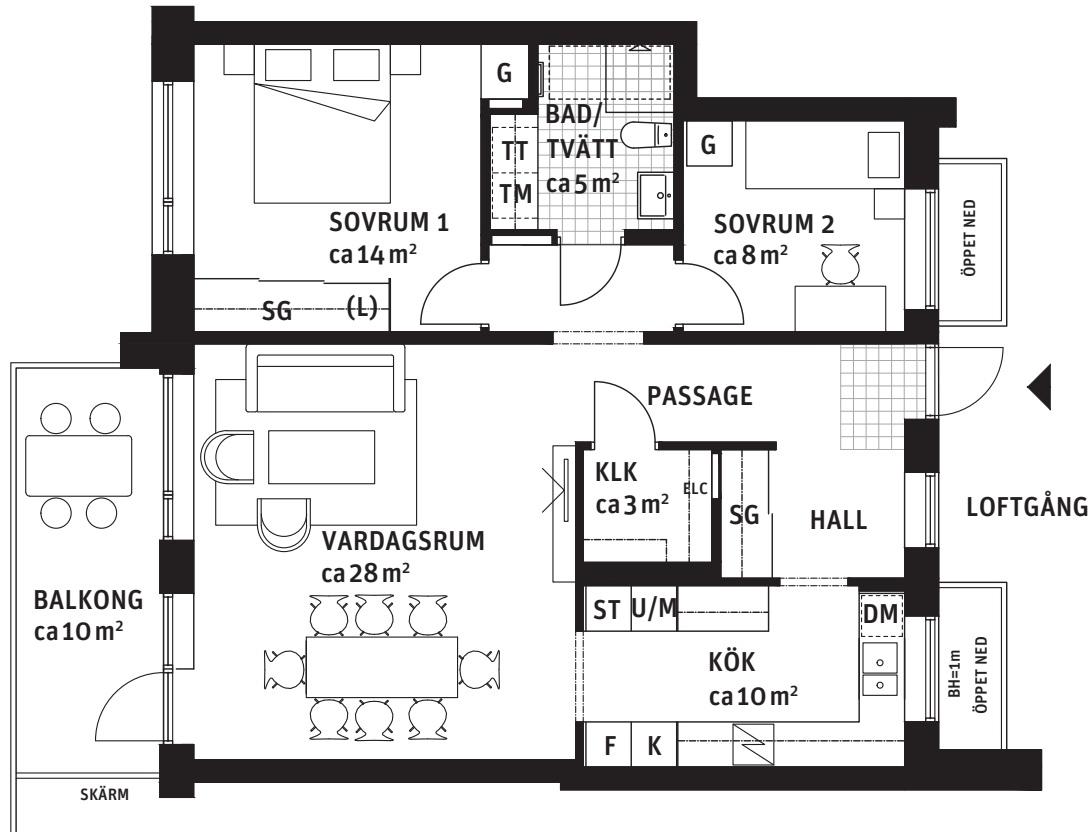

3 RoK, ca 86 m²

Brf Liljekonvaljen Hus 2, lgh 2142

Teckenförklaring: Generell takhöjd, TH 2.5m och bröstningshöjd, BH 0.6m, om inget annat anges.

K/F Kyl/Frys	U/M Högskåp med ugn och mikrovågsugn	ST Städskåp	Plats för badkar
F Frys	G Garderob	(ST) Städskåpsinredning	Handdukstork
K Kyl	TM Tvättmaskin	L Linneskåp	SG Skjutdörrsgarderob
Spishäll	TT Torktumlare	(L) Linneskåpsinredning	Fördelarskåp vs
DM Diskmaskin	BS Badrumsskåp	ELC Elcentral	Ovanliggande objekt
		H Högskåp	

Orienteringsfigurer:

GATUFASAD HUS 1

GATUFASAD HUS 2

ENTRÉFASAD HUS 3

GATUFASAD HUS 4