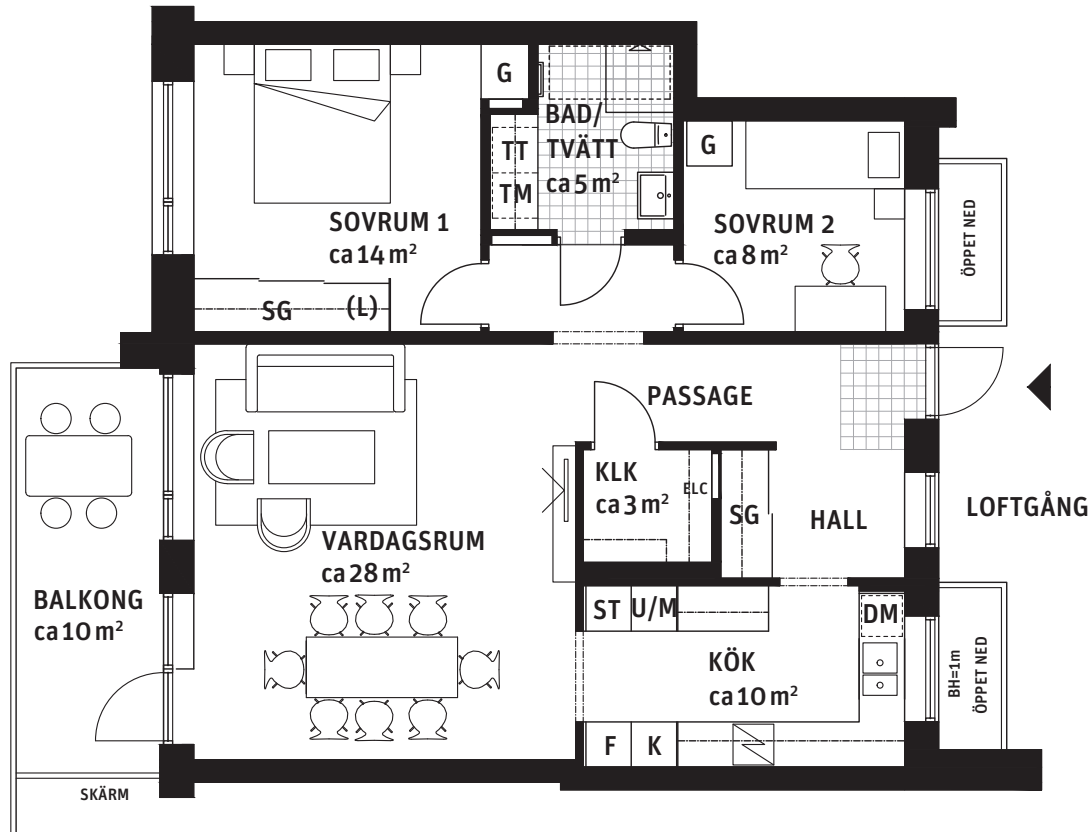

3 RoK, ca 86 m²

Brf Liljekonvaljen Hus 2, lgh 2132

Teckenförklaring: Generell takhöjd, TH 2.5m och bröstningshöjd, BH 0.6m, om inget annat anges.

K/F Kyl/Frys	U/M Högskåp med ugn och mikrovågsugn	ST Städskåp	Plats för badkar
F Frys	G Garderob	(ST) Städskåpsinredning	Handdukstork
K Kyl	TM Tvättmaskin	L Linneskåp	Skjurdörrsgarderob
Spishäll	TT Torktumlare	(L) Linneskåpsinredning	Fördelarskåp vs
DM Diskmaskin	BS Badrumsskåp	ELC Elcentral	Ovanliggande objekt
		H Högskåp	

Orienteringsfigurer:

GATUFASAD HUS 1

GATUFASAD HUS 2

ENTRÉFASAD HUS 3

GATUFASAD HUS 4