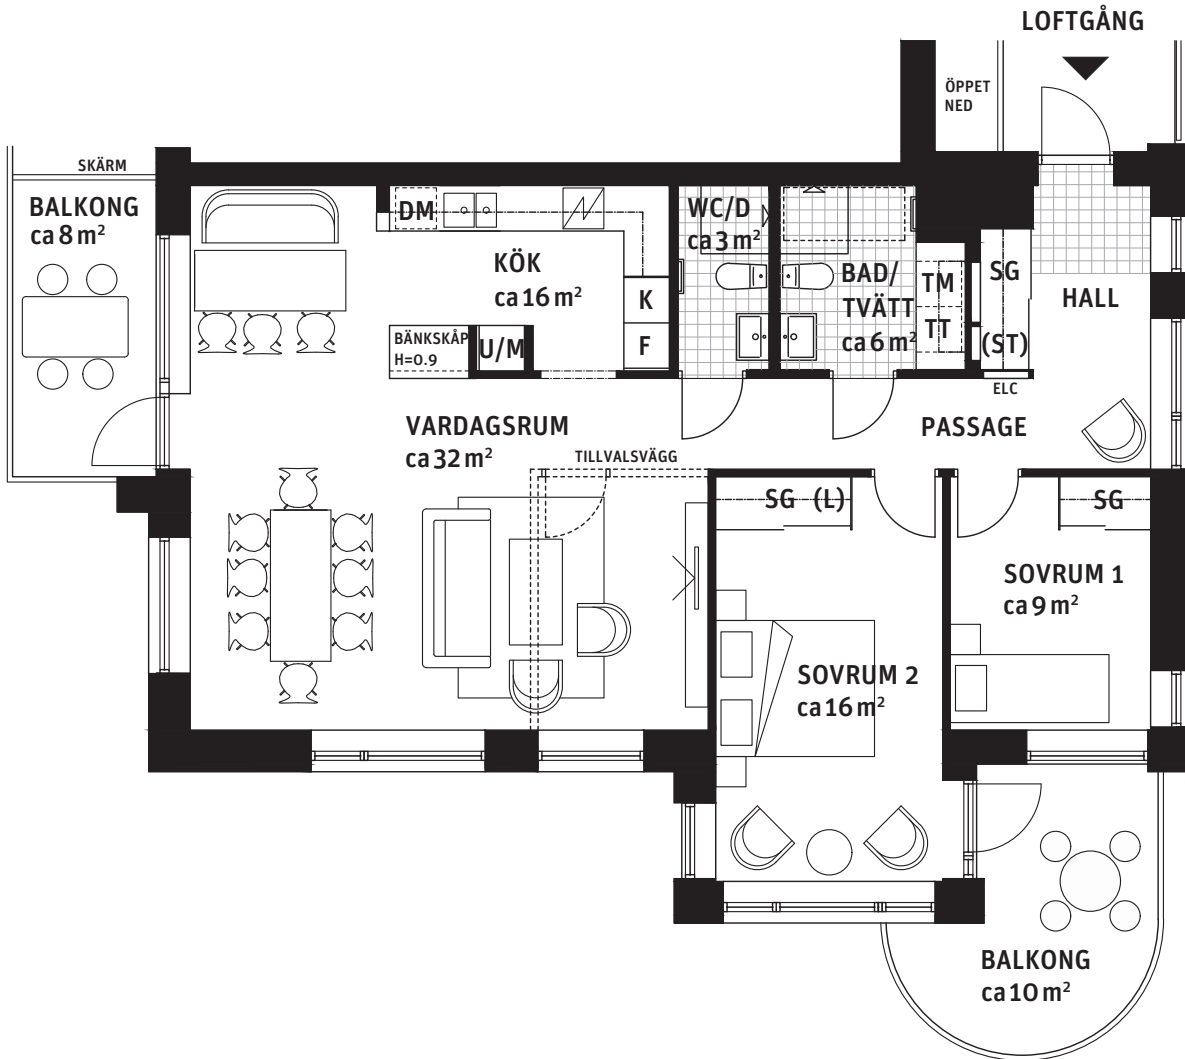

3 RoK, ca 96 m²

Brf Liljekonvaljen Hus 2, lgh 2131

Teckenförklaring: Generell takhöjd, TH 2.5m och bröstningshöjd, BH 0.6m, om inget annat anges.

K/F Kyl/Frys	U/M Högskåp med ugn och mikrovågsugn	ST Städskåp	Plats för badkar
F Frys	G Garderob	(ST) Städskåpsinredning	Handdukstork
K Kyl	TM Tvättmaskin	L Linneskåp	Skjutdörrsgarderob
Spishäll	TT Torktumlare	(L) Linneskåpsinredning	Fördelarskåp vs
DM Diskmaskin	BS Badrumsskåp	ELC Elcentral	Ovanliggande objekt
		H Högskåp	

Orienteringsfigurer:

GATUFASAD HUS 1

GATUFASAD HUS 2

ENTRÉFASAD HUS 3

GATUFASAD HUS 4