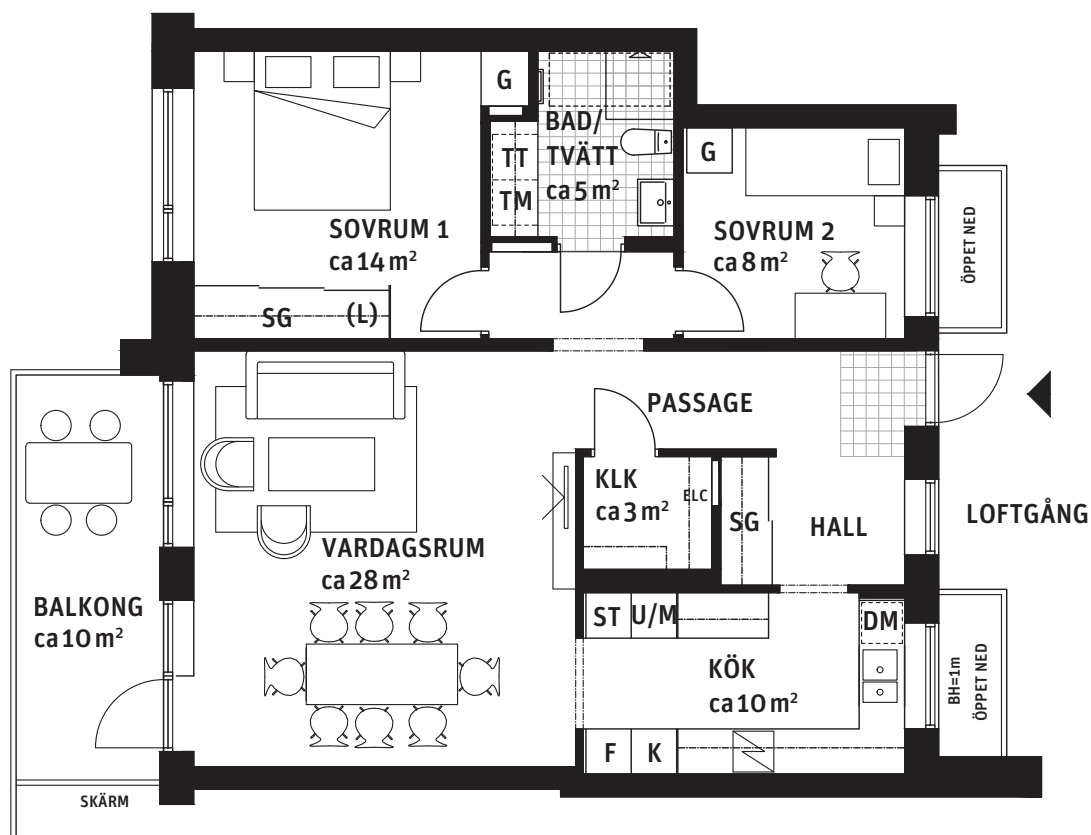

3 RoK, ca 86 m²

Brf Liljekonvaljen Hus 2, lgh 2122

Teckenförklaring: Generell takhöjd, TH 2.5m och bröstningshöjd, BH 0.6m, om inget annat anges.

K/F Kyl/Frys	U/M Högskåp med ugn och mikrovågsugn	ST Städskåp	Plats för badkar
F Frys	G Garderob	(ST) Städskåpsinredning	Handdukstork
K Kyl	TM Tvättmaskin	L Linneskåp	Skjuddörrsgarderob
Spishäll	TT Torktumlare	(L) Linneskåpsinredning	Fördelarskåp vs
DM Diskmaskin	BS Badrumsskåp	ELC Elcentral	Ovanliggande objekt
		H Högskåp	

Orienteringsfigurer:

GATUFASAD HUS 1

GATUFASAD HUS 2

ENTRÉFASAD HUS 3

GATUFASAD HUS 4