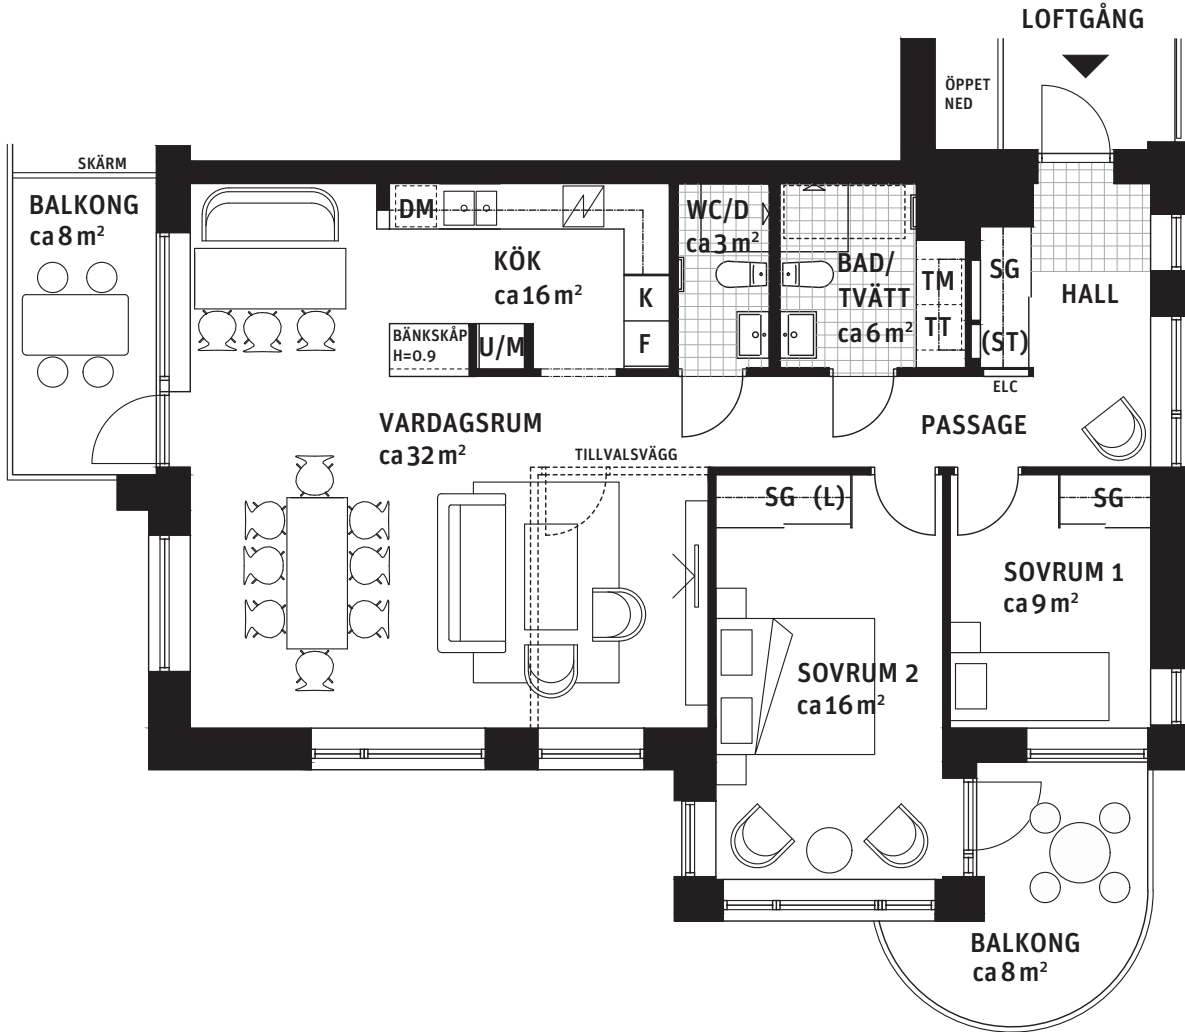

3 RoK, ca 96 m²

Brf Liljekonvaljen Hus 2, lgh 2121

Teckenförklaring: Generell takhöjd, TH 2.5m och bröstningshöjd, BH 0.6m, om inget annat anges.

K/F Kyl/Frys	U/M Högskåp med ugn och mikrovågsugn	ST Städskåp	Plats för badkar
F Frys	G Garderob	(ST) Städskåpsinredning	Handdukstork
K Kyl	TM Tvättmaskin	L Linneskåp	SG Skjutdörrsgarderob
Spishäll	TT Torktumlare	(L) Linneskåpsinredning	Fördelarskåp vs
DM Diskmaskin	BS Badrumsskåp	ELC Elcentral	Ovanliggande objekt
		H Högskåp	

Orienteringsfigurer:

GATUFASAD HUS 1

GATUFASAD HUS 2

ENTRÉFASAD HUS 3

GATUFASAD HUS 4