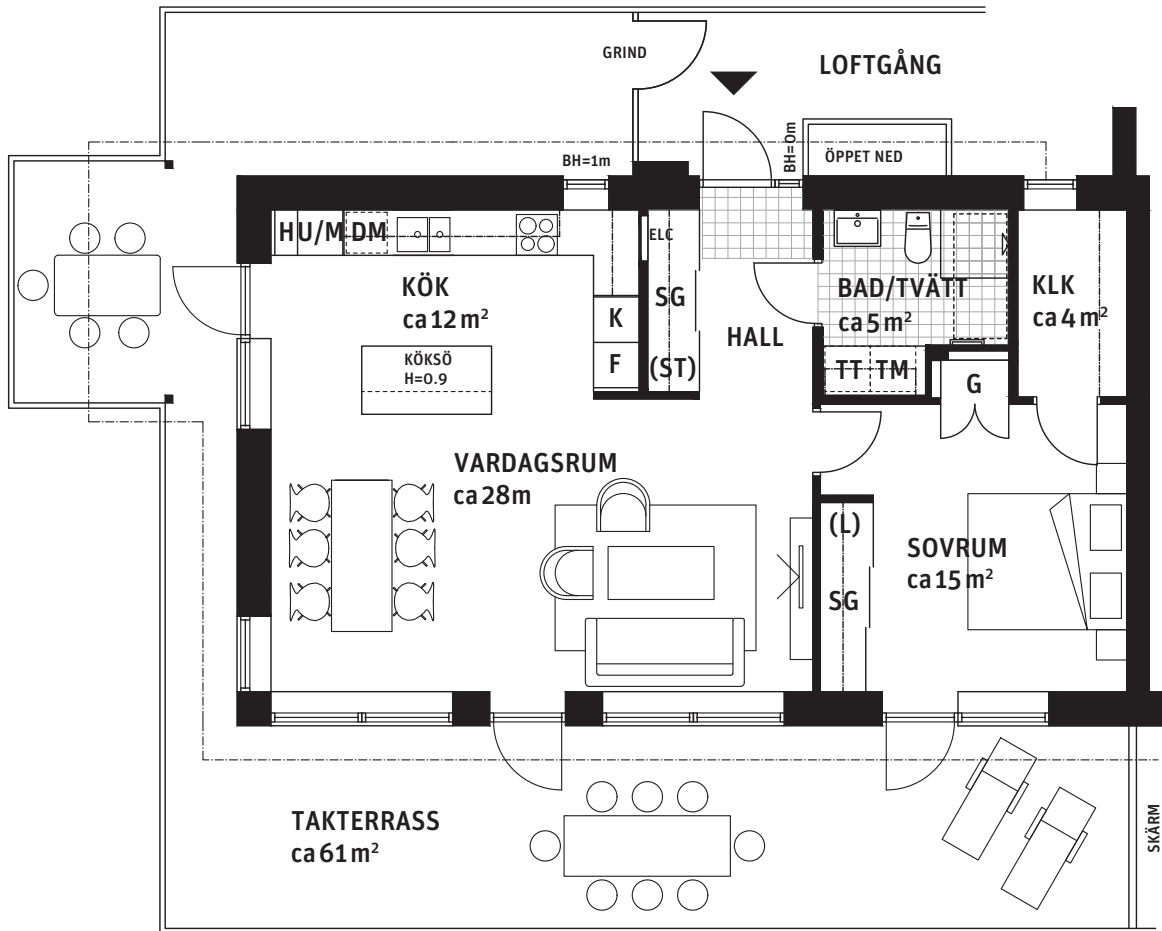

2 RoK, ca 72 m²

Brf Liljekonvaljen Hus 1, lgh 1152

Teckenförklaring: Generell takhöjd, TH 2.5m och bröstningshöjd, BH 0.6m, om inget annat anges.

K/F Kyl/Frys	U/M Högskåp med ugn och mikrovågsugn	ST Städskåp	Plats för badkar
F Frys	G Garderob	(ST) Städskåpsinredning	Handdukstork
K Kyl	TM Tvättmaskin	L Linneskåp	Skjurdörrsgarderob
Spishäll	TT Torktumlare	(L) Linneskåpsinredning	Fördelarskåp vs
Diskmaskin	BS Badrumsskåp	ELC Elcentral	Ovanliggande objekt
		H Högskåp	

Orienteringsfigurer:

GATUFASAD HUS 1

GATUFASAD HUS 2

ENTRÉFASAD HUS 3

GATUFASAD HUS 4