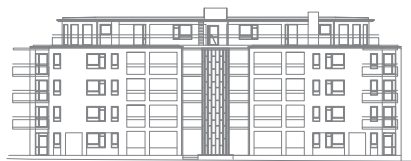

2 RoK, ca 72 m²

Brf Liljekonvaljen Hus 1, lgh 1152

Teckenförklaring: Generell takhöjd, TH 2.5m och bröstningshöjd, BH 0.6m, om inget annat anges.

K/F Kyl/Frys	U/M Högskåp med ugn och mikrovågsugn	ST Städskåp	Plats för badkar
F Frys	G Garderob	(ST) Städskåpsinredning	Handdukstork
K Kyl	TM Tvättmaskin	L Linneskåp	Skjurdörrsgarderob
Spishäll	TT Torktumlare	(L) Linneskåpsinredning	Fördelarskåp vs
Diskmaskin	BS Badrumsskåp	ELC Elcentral	Ovanliggande objekt
		H Högskåp	

Orienteringsfigurer:

GATUFASAD HUS 1

GATUFASAD HUS 2

ENTRÉFASAD HUS 3

GATUFASAD HUS 4