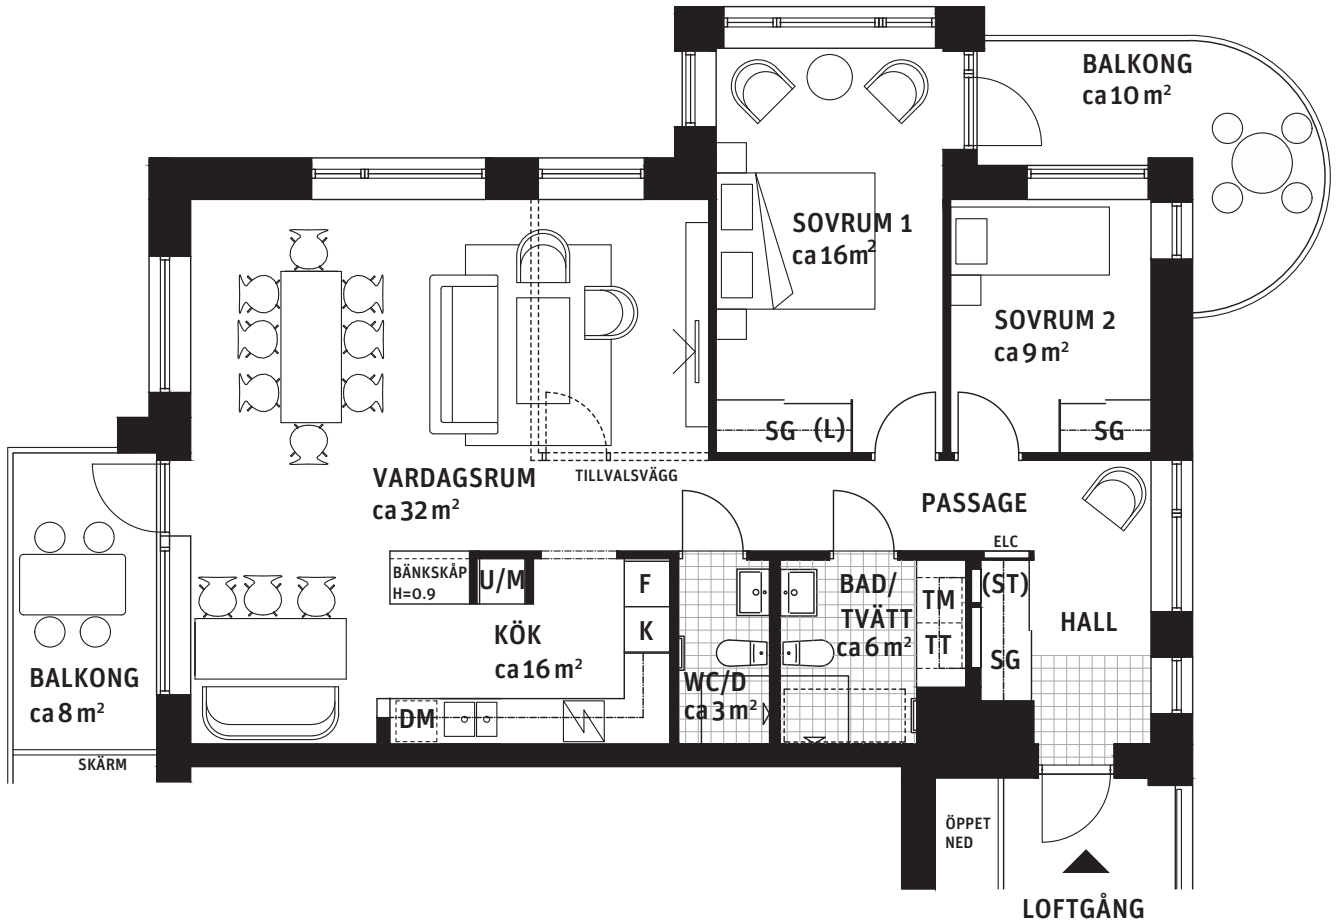

3 RoK, ca 96 m²

Brf Liljekonvaljen Hus 1, lgh 1143

Teckenförklaring: Generell takhöjd, TH 2.5m och bröstningshöjd, BH 0.6m, om inget annat anges.

K/F Kyl/Frys	U/M Högskåp med ugn och mikrovågsugn	ST Städskåp	Plats för badkar
F Frys	G Garderob	(ST) Städskåpsinredning	Handdukstork
K Kyl	TM Tvättmaskin	L Linneskåp	Skjuddörrsgarderob
Spishäll	TT Torktumlare	(L) Linneskåpsinredning	Fördelarskåp vs
DM Diskmaskin	BS Badrumsskåp	ELC Elcentral	
		H Högskåp	
		Ovanliggande objekt	

Orienteringsfigurer:

GATUFASAD HUS 1

GATUFASAD HUS 2

ENTRÉFASAD HUS 3

GATUFASAD HUS 4