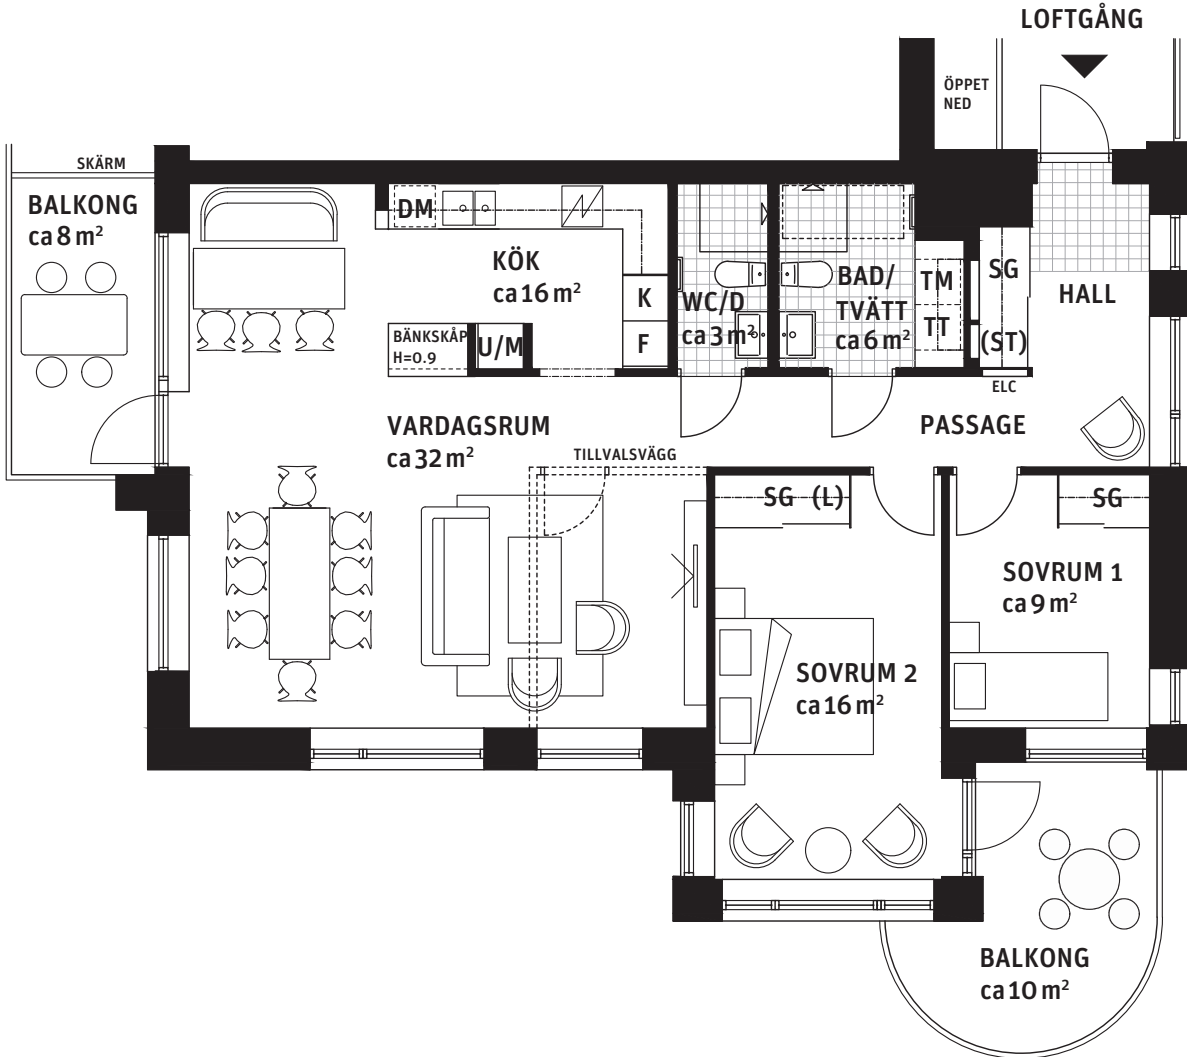

3 RoK, ca 96 m²

Brf Liljekonvaljen Hus 1, lgh 1141

Teckenförklaring: Generell takhöjd, TH 2.5m och bröstningshöjd, BH 0.6m, om inget annat anges.

K/F Kyl/Frys	U/M Högskåp med ugn och mikrovågsugn	ST Städskåp	Plats för badkar
F Frys	G Garderob	(ST) Städskåpsinredning	Handdukstork
K Kyl	TM Tvättmaskin	L Linneskåp	Skjuddörrsgarderob
Spishäll	TT Torktumlare	(L) Linneskåpsinredning	Fördelarskåp vs
DM Diskmaskin	BS Badrumsskåp	ELC Elcentral	Ovanliggande objekt
		H Högskåp	

Orienteringsfigurer:

GATUFASAD HUS 1

GATUFASAD HUS 2

ENTRÉFASAD HUS 3

GATUFASAD HUS 4