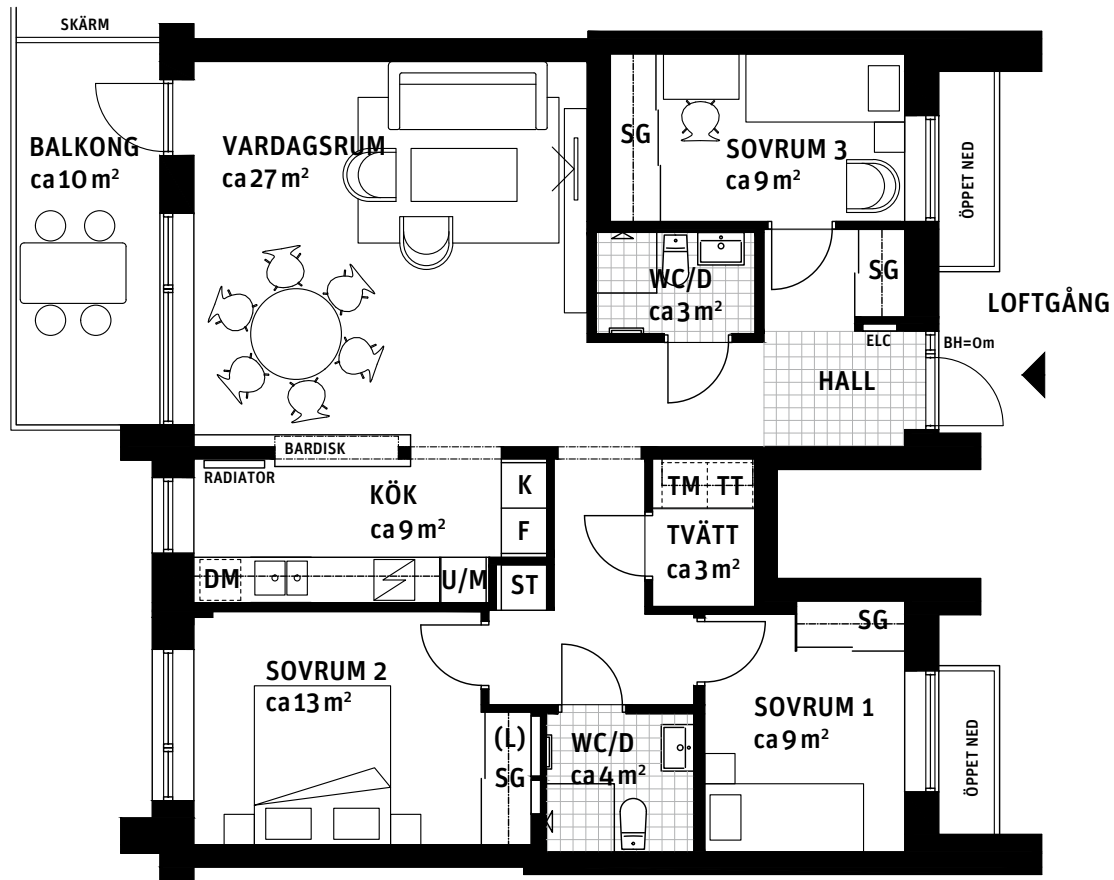

4 RoK, ca 93 m²

Brf Liljekonvaljen Hus 1, lgh 1132

Teckenförklaring: Generell takhöjd, TH 2.5m och bröstningshöjd, BH 0.6m, om inget annat anges.

K/F Kyl/Frys	U/M Högsåp med ugn och mikrovågsugn	ST Städskåp	Plats för badkar
F Frys	G Garderob	(ST) Städskåpsinredning	Handdukstork
K Kyl	TM Tvättmaskin	L Linneskåp	Skjutdörrsgarderob
Spishäll	TT Torktumlare	(L) Linneskåpsinredning	Fördelarskåp vs
DM Diskmaskin	BS Badrumsskåp	ELC Elcentral	Ovanliggande objekt
		H Högsåp	

Orienteringsfigurer:

GATUFASAD HUS 1

GATUFASAD HUS 2

ENTRÉFASAD HUS 3

GATUFASAD HUS 4