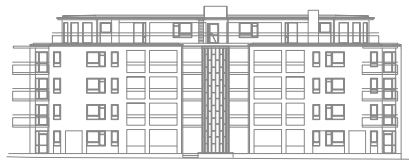

4 RoK, ca 93 m²

Brf Liljekonvaljen Hus 1, lgh 1132

Teckenförklaring: Generell takhöjd, TH 2.5m och bröstningshöjd, BH 0.6m, om inget annat anges.

K/F Kyl/Frys	U/M Högsåp med ugn och mikrovågsugn	ST Städskåp	Plats för badkar
F Frys	G Garderob	(ST) Städskåpsinredning	Handdukstork
K Kyl	TM Tvättmaskin	L Linneskåp	Skjutdörrsgarderob
Spishäll	TT Torktumlare	(L) Linneskåpsinredning	Fördelarskåp vs
DM Diskmaskin	BS Badrumsskåp	ELC Elcentral	Ovanliggande objekt
		H Högsåp	

Orienteringsfigurer:

GATUFASAD HUS 1

GATUFASAD HUS 2

ENTRÉFASAD HUS 3

GATUFASAD HUS 4