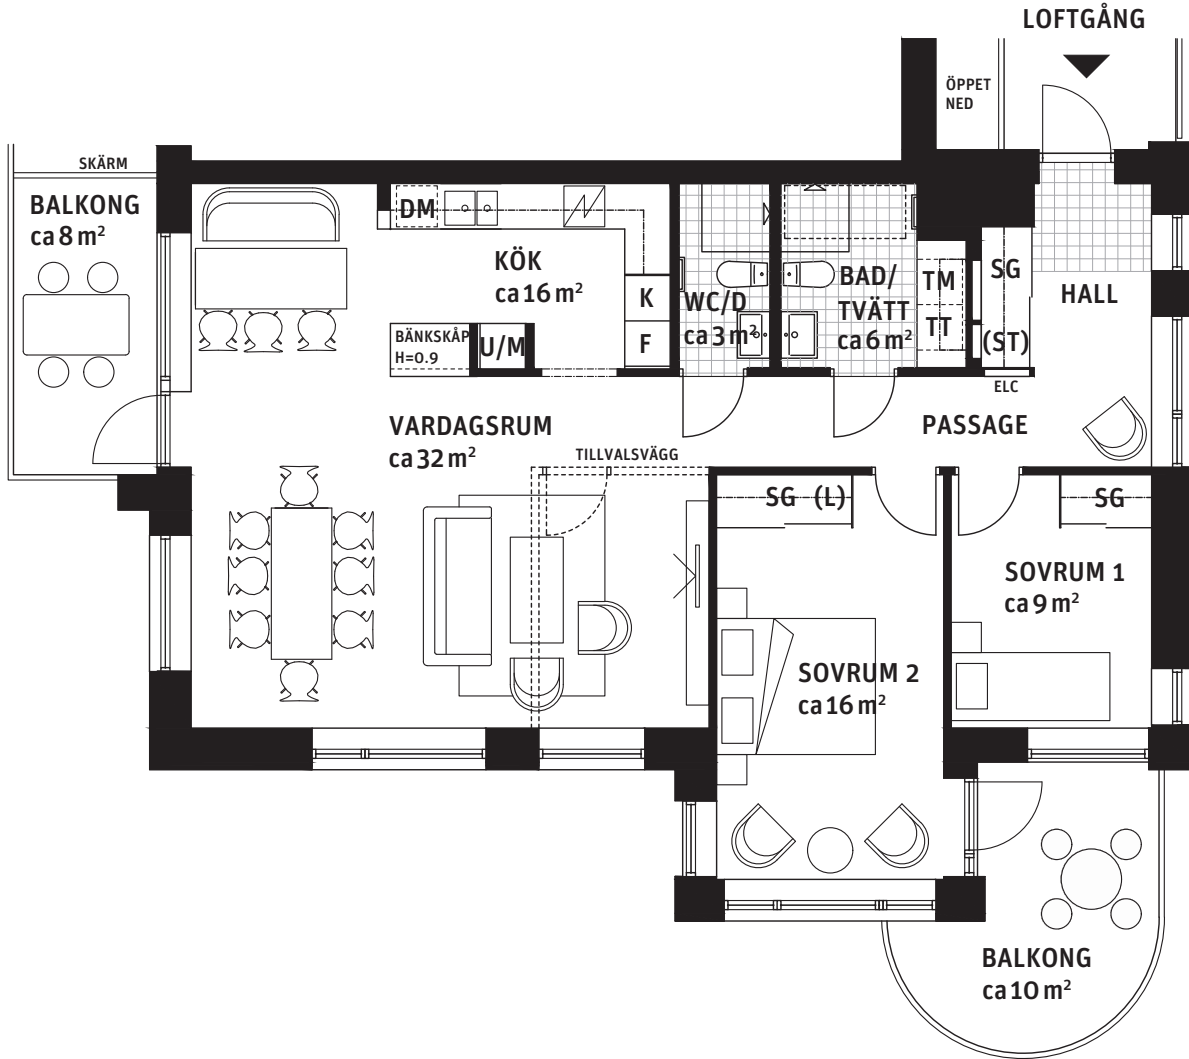

3 RoK, ca 96 m²

Brf Liljekonvaljen Hus 1, lgh 1131

Teckenförklaring: Generell takhöjd, TH 2.5m och bröstningshöjd, BH 0.6m, om inget annat anges.

K/F Kyl/Frys	U/M Högsåp med ugn och mikrovågsugn	ST Städskåp	Plats för badkar
F Frys	G Garderob	(ST) Städskåpsinredning	Handdukstork
K Kyl	TM Tvättmaskin	L Linneskåp	Skjuddörrsgarderob
Spishäll	TT Torktumlare	(L) Linneskåpsinredning	Fördelarskåp vs
DM Diskmaskin	BS Badrumsskåp	ELC Elcentral	
		H Högsåp	
		Ovanliggande objekt	

Orienteringsfigurer:

GATUFASAD HUS 1

GATUFASAD HUS 2

ENTRÉFASAD HUS 3

GATUFASAD HUS 4