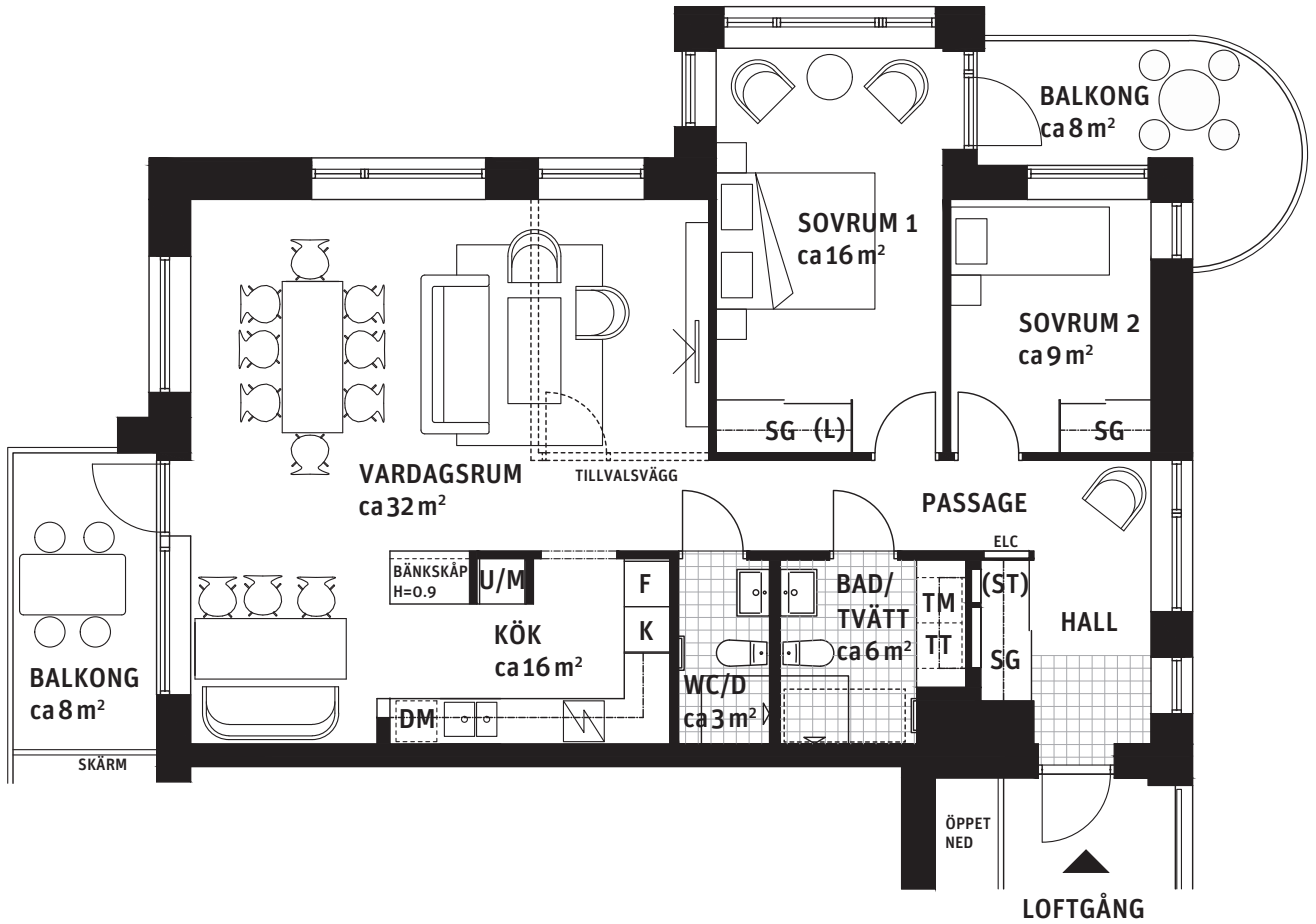

3 RoK, ca 96 m²

Brf Liljekonvaljen Hus 1, lgh 1123

Teckenförklaring: Generell takhöjd, TH 2.5m och bröstningshöjd, BH 0.6m, om inget annat anges.

K/F Kyl/Frys	U/M Högskap med ugn och mikrovågsugn	ST Städskåp	Plats för badkar
F Frys	G Garderob	(ST) Städskåpsinredning	Handdukstork
K Kyl	TM Tvättmaskin	L Linneskåp	Skjuddörrsgarderob
Spishäll	TT Torktumlare	(L) Linneskåpsinredning	Fördelarskåp vs
DM Diskmaskin	BS Badrumsskåp	ELC Elcentral	
		H Högskap	
		Ovanliggande objekt	

Orienteringsfigurer:

GATUFASAD HUS 1

GATUFASAD HUS 2

ENTRÉFASAD HUS 3

GATUFASAD HUS 4