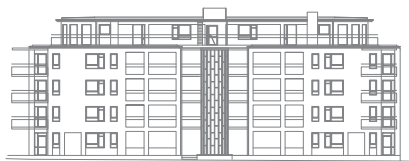

3 RoK, ca 96 m²

Brf Liljekonvaljen Hus 1, lgh 1123

Teckenförklaring: Generell takhöjd, TH 2.5m och bröstningshöjd, BH 0.6m, om inget annat anges.

K/F Kyl/Frys	U/M Högskap med ugn och mikrovågsugn	ST Städskåp	Plats för badkar
F Frys	G Garderob	(ST) Städskåpsinredning	Handdukstork
K Kyl	TM Tvättmaskin	L Linneskåp	Skjuddörrsgarderob
Spishäll	TT Torktumlare	(L) Linneskåpsinredning	Fördelarskåp vs
DM Diskmaskin	BS Badrumsskåp	ELC Elcentral	
		H Högskap	
		Ovanliggande objekt	

Orienteringsfigurer:

GATUFASAD HUS 1

GATUFASAD HUS 2

ENTRÉFASAD HUS 3

GATUFASAD HUS 4