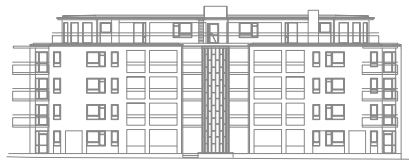

4 RoK, ca 93 m²

Brf Liljekonvaljen Hus 1, lgh 1122

Teckenförklaring: Generell takhöjd, TH 2.5m och bröstningshöjd, BH 0.6m, om inget annat anges.

K/F Kyl/Frys	U/M Högskåp med ugn och mikrovågsugn	ST Städskåp	Plats för badkar
F Frys	G Garderob	(ST) Städskåpsinredning	Handdukstork
K Kyl	TM Tvättmaskin	L Linneskåp	Skjuddörrsgarderob
Spishäll	TT Torktumlare	(L) Linneskåpsinredning	Fördelarskåp vs
DM Diskmaskin	BS Badrumsskåp	ELC Elcentral	Ovanliggande objekt
		H Högskåp	

Orienteringsfigurer:

GATUFASAD HUS 1

GATUFASAD HUS 2

ENTRÉFASAD HUS 3

GATUFASAD HUS 4