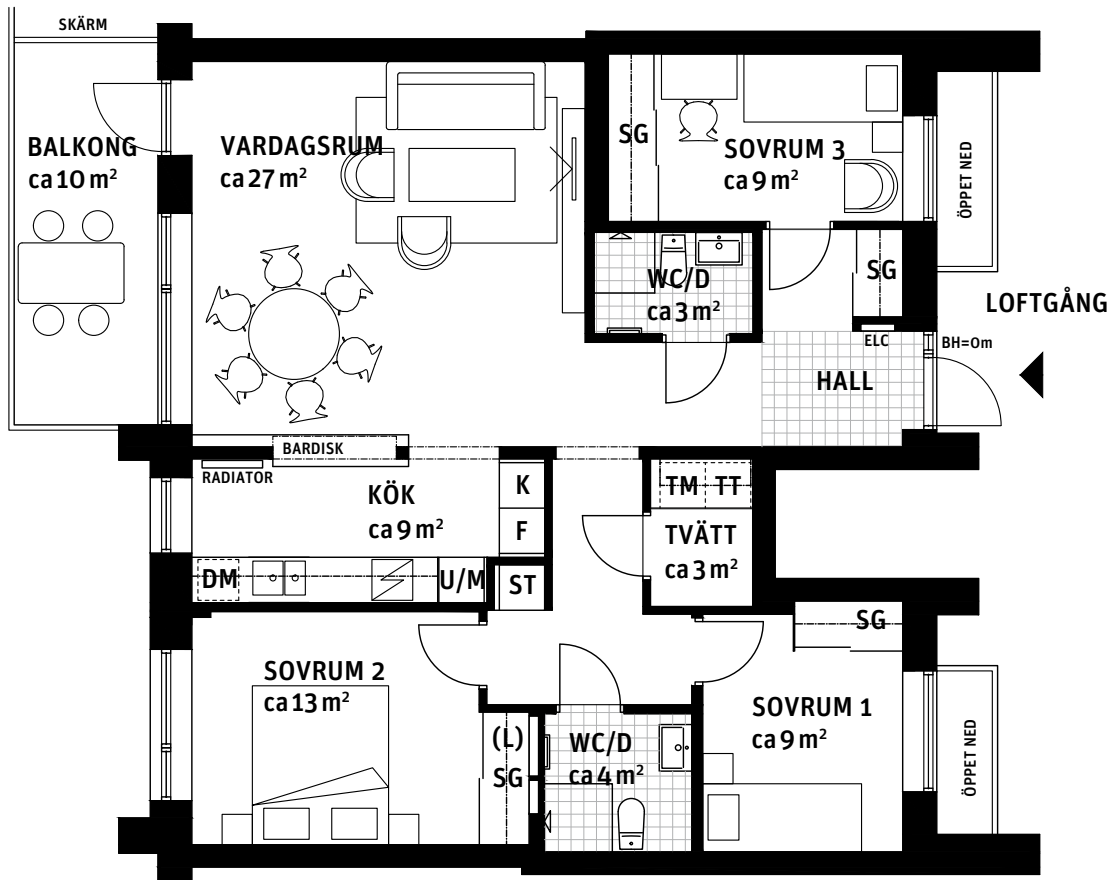

4 RoK, ca 93 m²

Brf Liljekonvaljen Hus 1, lgh 1122

Teckenförklaring: Generell takhöjd, TH 2.5m och bröstningshöjd, BH 0.6m, om inget annat anges.

K/F Kyl/Frys	U/M Högskåp med ugn och mikrovågsugn	ST Städskåp	Plats för badkar
F Frys	G Garderob	(ST) Städskåpsinredning	Handdukstork
K Kyl	TM Tvättmaskin	L Linneskåp	Skjuddörrsgarderob
Spishäll	TT Torktumlare	(L) Linneskåpsinredning	Fördelarskåp vs
DM Diskmaskin	BS Badrumsskåp	ELC Elcentral	Ovanliggande objekt
		H Högskåp	

Orienteringsfigurer:

GATUFASAD HUS 1

GATUFASAD HUS 2

ENTRÉFASAD HUS 3

GATUFASAD HUS 4