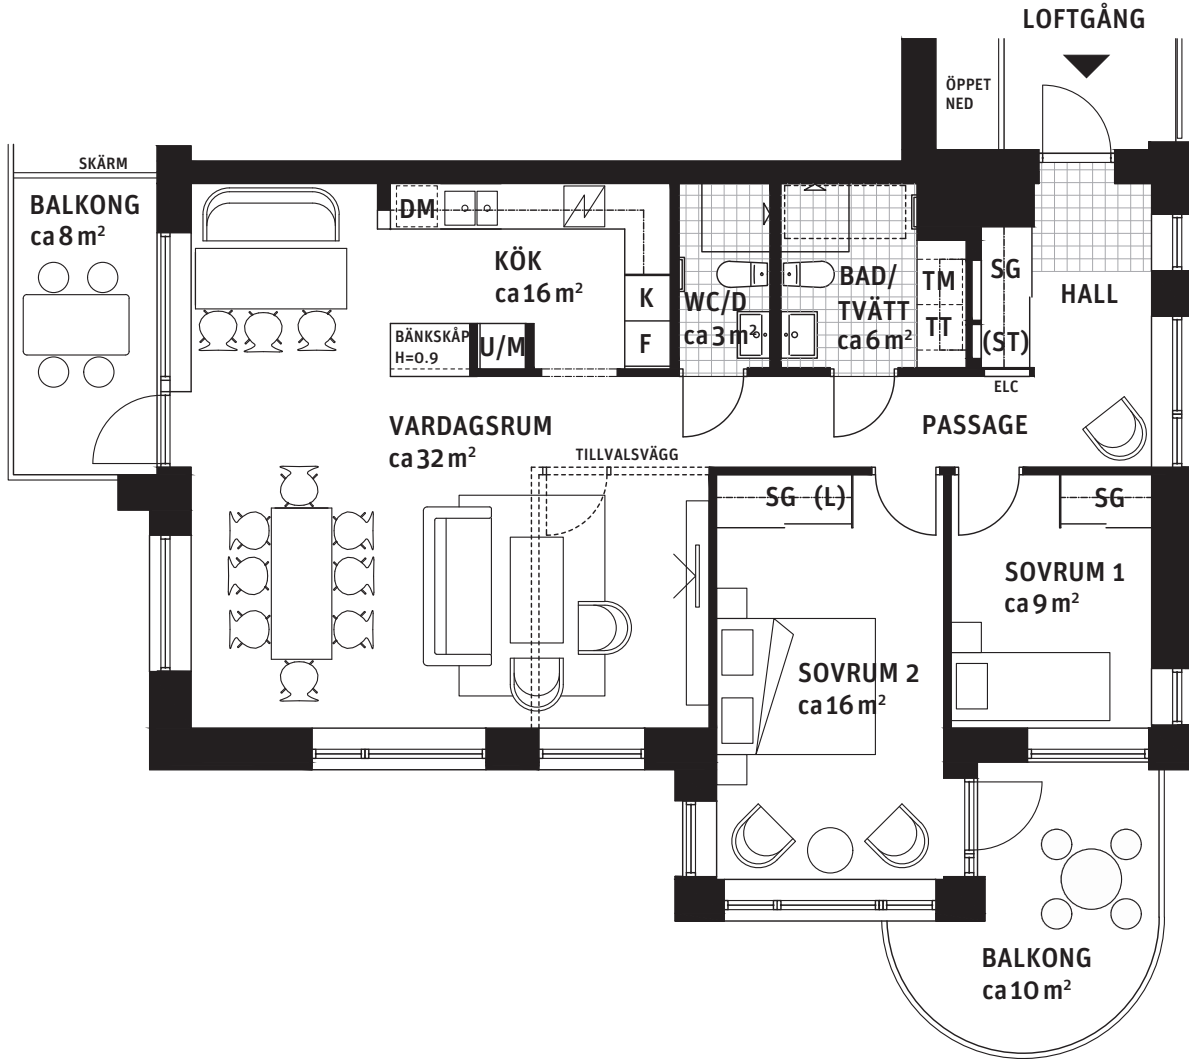

3 RoK, ca 96 m²

Brf Liljekonvaljen Hus 1, lgh 1121

Teckenförklaring: Generell takhöjd, TH 2.5m och bröstningshöjd, BH 0.6m, om inget annat anges.

K/F Kyl/Frys	U/M Högskåp med ugn och mikrovågsugn	ST Städskåp	Plats för badkar
F Frys	G Garderob	(ST) Städskåpsinredning	Handdukstork
K Kyl	TM Tvättmaskin	L Linneskåp	Skjuddörrsgarderob
Spishäll	TT Torktumlare	(L) Linneskåpsinredning	Fördelarskåp vs
DM Diskmaskin	BS Badrumsskåp	ELC Elcentral	Ovanliggande objekt
		H Högskåp	

Orienteringsfigurer:

GATUFASAD HUS 1

GATUFASAD HUS 2

ENTRÉFASAD HUS 3

GATUFASAD HUS 4