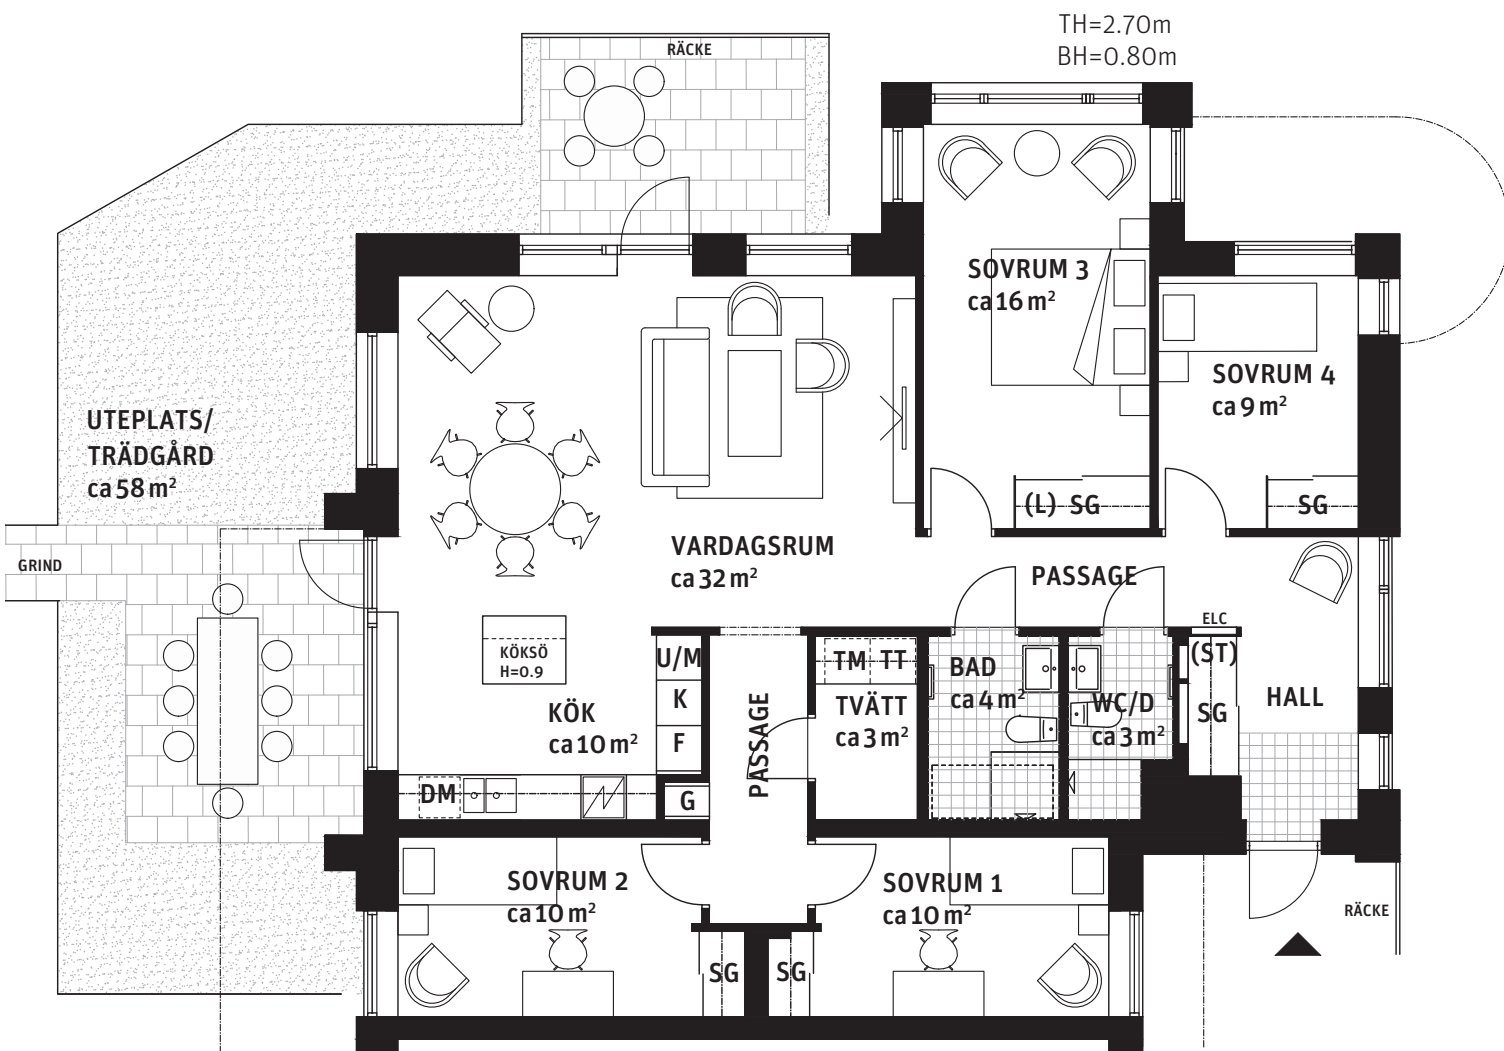

5 RoK, ca 121 m²

Brf Liljekonvaljen Hus 1, lgh 1112

Teckenförklaring: Generell takhöjd, TH 2.5m och bröstningshöjd, BH 0.6m, om inget annat anges.

K/F Kyl/Frys	U/M Högskåp med ugn och mikrovågsugn	ST Städsåp	Plats för badkar
F Frys	G Garderob	(ST) Städsåpsinredning	Handdukstork
K Kyl	TM Tvättmaskin	L Linneskåp	SG Skjuddörrsgarderob
Spishäll	TT Torktumlare	(L) Linneskåpsinredning	Fördelarskåp vs
DM Diskmaskin	BS Badrumsskåp	ELC Elcentral	Ovanliggande objekt
		H Högsåp	

Orienteringsfigurer:

GATUFASAD HUS 1

GATUFASAD HUS 2

ENTRÉFASAD HUS 3

GATUFASAD HUS 4