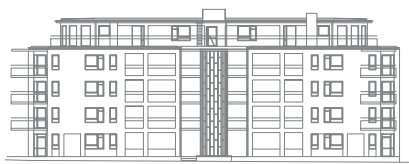

5 RoK, ca 121 m²

Brf Liljekonvaljen Hus 1, lgh 1112

Teckenförklaring: Generell takhöjd, TH 2.5m och bröstningshöjd, BH 0.6m, om inget annat anges.

K/F Kyl/Frys	U/M Högskåp med ugn och mikrovågsugn	ST Städsåp	Plats för badkar
F Frys	G Garderob	(ST) Städsåpsinredning	Handdukstork
K Kyl	TM Tvättmaskin	L Linneskåp	SG Skjuddörrsgarderob
Spishäll	TT Torktumlare	(L) Linneskåpsinredning	Fördelarskåp vs
DM Diskmaskin	BS Badrumsskåp	ELC Elcentral	Ovanliggande objekt
		H Högsåp	

Orienteringsfigurer:

GATUFASAD HUS 1

GATUFASAD HUS 2

ENTRÉFASAD HUS 3

GATUFASAD HUS 4