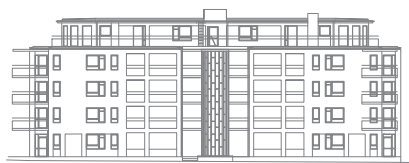

5 RoK, ca 121 m²

Brf Liljekonvaljen Hus 1, lgh 1111

Teckenförklaring: Generell takhöjd, TH 2.5m och bröstningshöjd, BH 0.6m, om inget annat anges.

K/F Kyl/Frys	U/M Högskåp med ugn och mikrovågsugn	ST Städskåp	Plats för badkar
F Frys	G Garderob	(ST) Städskåpsinredning	Handdukstork
K Kyl	TM Tvättmaskin	L Linneskåp	Skjuddörrsgarderob
Spishäll	TT Torktumlare	(L) Linneskåpsinredning	Fördelarskåp
DM Diskmaskin	BS Badrumsskåp	ELC Elcentral	Ovanliggande objekt
		H Högskåp	

Orienteringsfigurer:

GATUFASAD HUS 1

GATUFASAD HUS 2

ENTRÉFASAD HUS 3

GATUFASAD HUS 4

SEKTION

PLAN 5
PLAN 4
PLAN 3
PLAN 2
PLAN 1