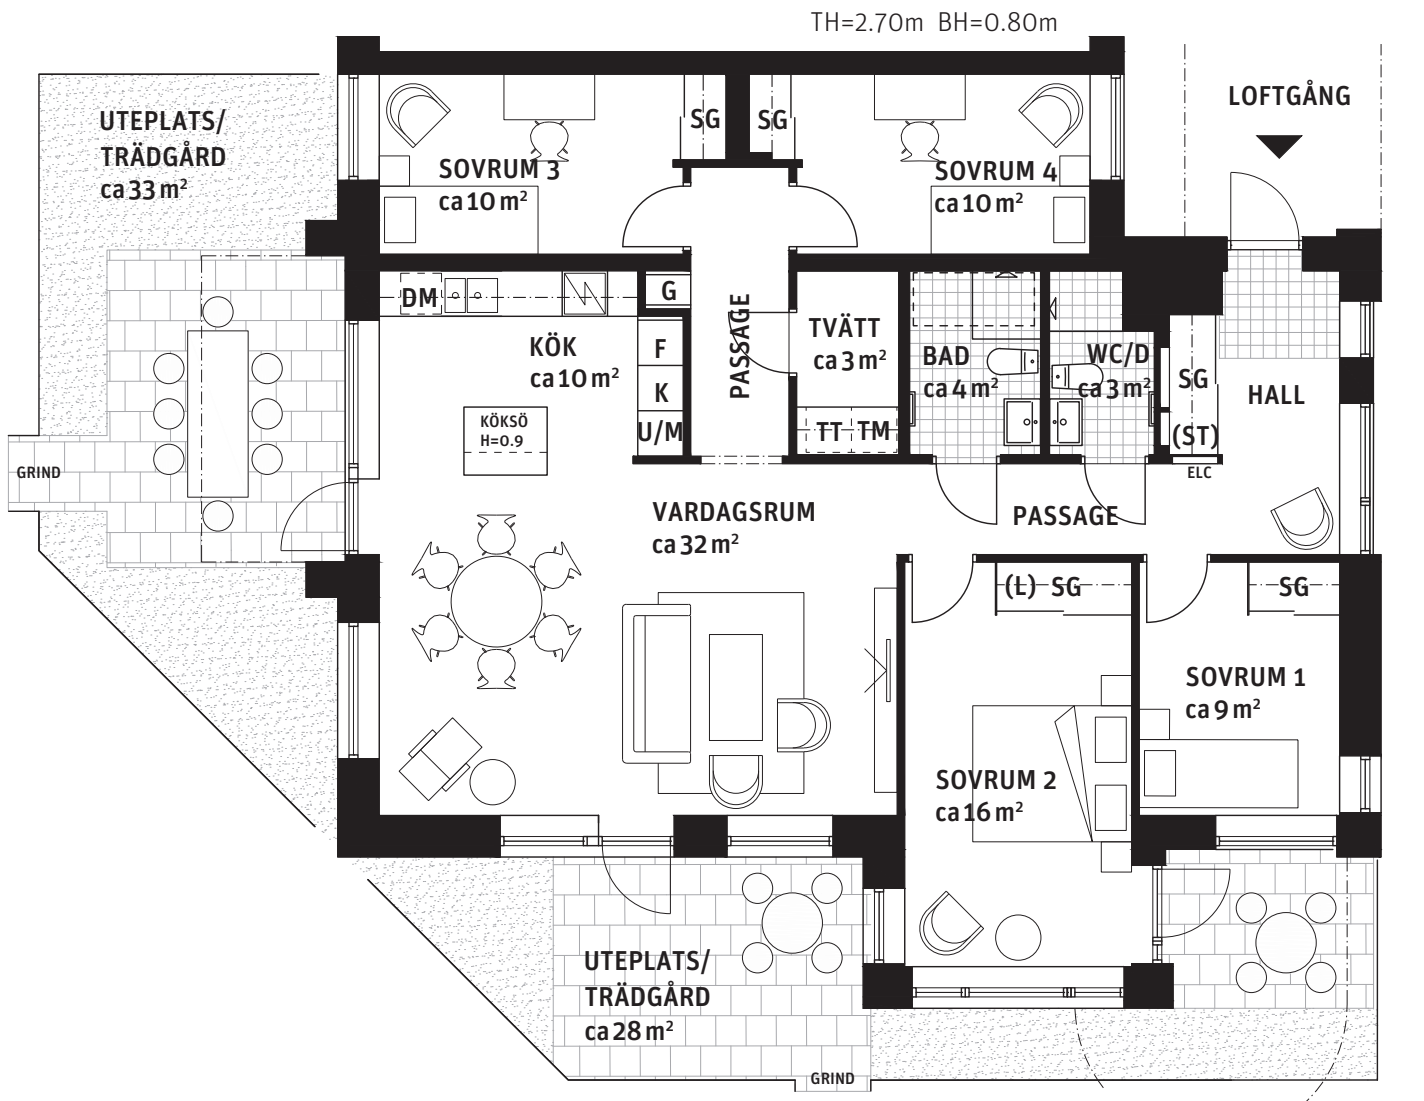

5 RoK, ca 121 m²

Brf Liljekonvaljen Hus 1, lgh 1111

Teckenförklaring: Generell takhöjd, TH 2.5m och bröstningshöjd, BH 0.6m, om inget annat anges.

K/F Kyl/Frys	U/M Högskåp med ugn och mikrovågsugn	ST Städskåp	Plats för badkar
F Frys	G Garderob	(ST) Städskåpsinredning	Handdukstork
K Kyl	TM Tvättmaskin	L Linneskåp	Skjuddörrsgarderob
Spishäll	TT Torktumlare	(L) Linneskåpsinredning	Fördelarskåp
DM Diskmaskin	BS Badrumsskåp	ELC Elcentral	Ovanliggande objekt
		H Högskåp	

Orienteringsfigurer:

GATUFASAD HUS 1

GATUFASAD HUS 2

ENTRÉFASAD HUS 3

GATUFASAD HUS 4

SEKTION

PLAN 5
PLAN 4
PLAN 3
PLAN 2
PLAN 1