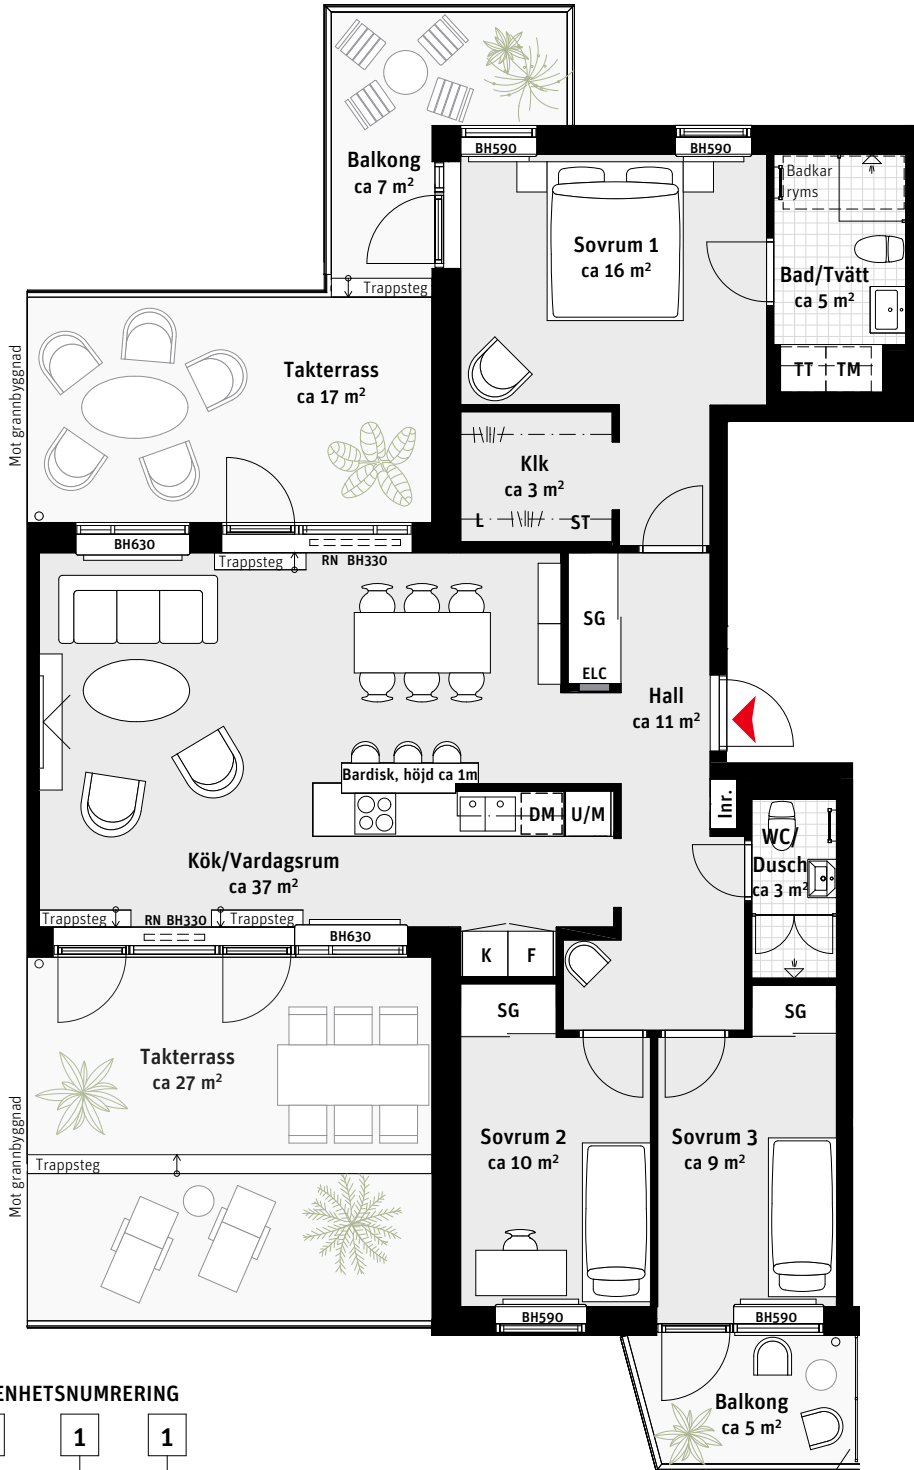

4 RoK, ca 97 m²

Brf Stella Lgh 282

- K Kylskåp
- F Frys
- Induktionshäll
- U/M Ugn/Mikro
- DM Diskmaskin
- Väggskåp
- TM Tvättmaskin
- TT Torktumlare
- Handdukstork
- ST Städskåp
- L Linneskåp
- Klik Klädkammare
- SG Skjuddörrsgarderob
- Inr Fast inredning
- RN Radiatornisch
- ELC Elcentral
- Radiator
- BH Bröstningshöjd ungefärlig höjd i mm

LÄGENHETSNUMRERING

TAKHÖJD

Ca 2.5 m om inget annat anges.

1:100

Avskiljare
Höjd ca 2.1m

Stora Varvsgatan