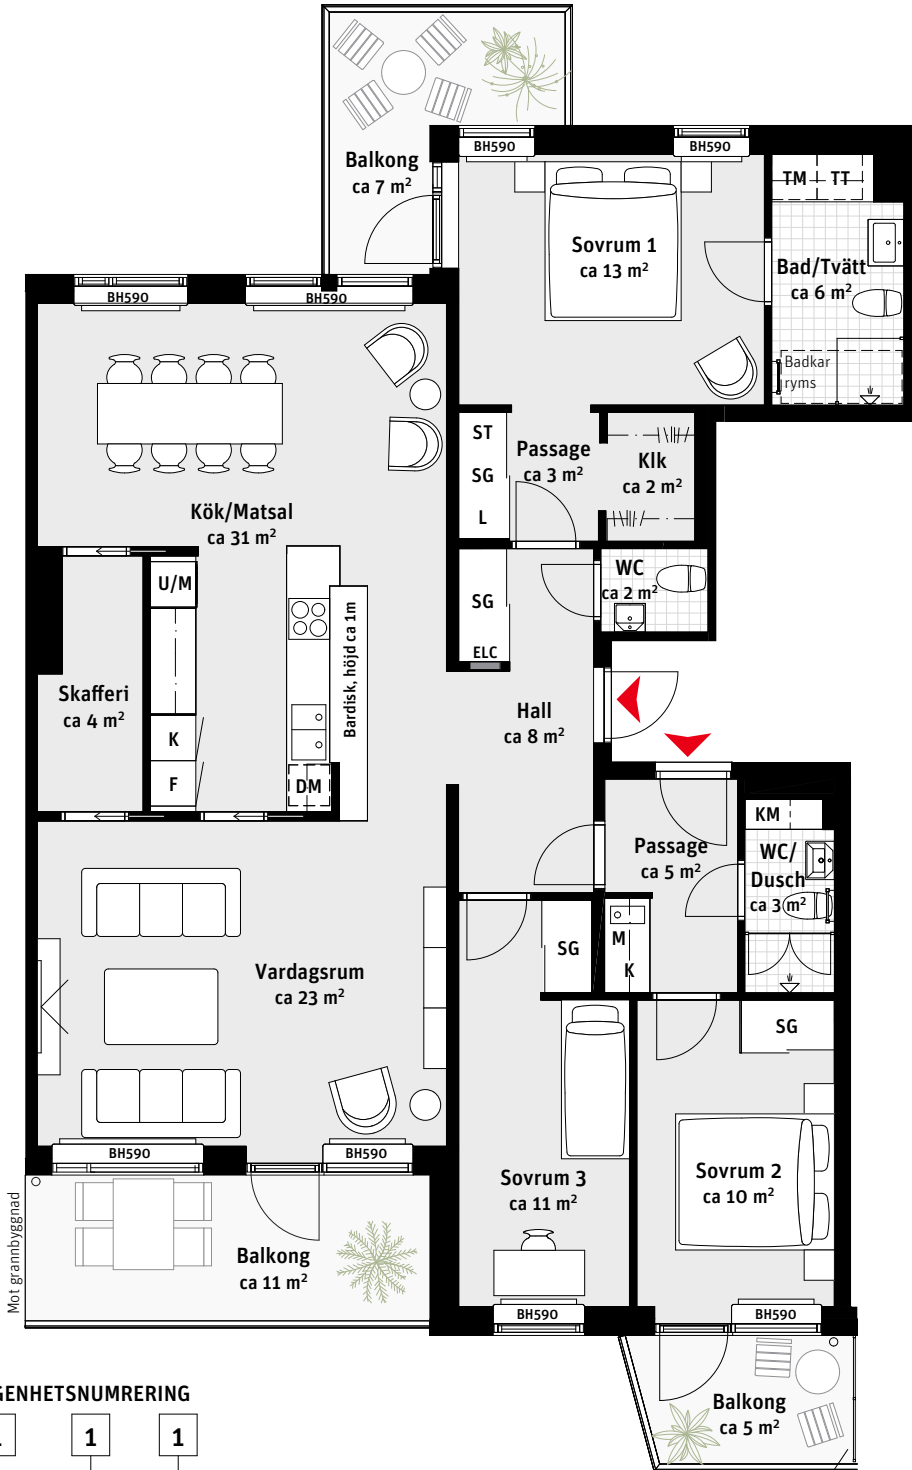

5 RoK, ca 129 m²

Brf Stella Lgh 262, 272

- K Kylskåp
- F Frys
- Induktionshäll
- U/M Ugn/Mikro
- DM Diskmaskin
- Väggskåp
- TM Tvättmaskin
- TT Torktumlare
- KM Kombimaskin
- Handdukstork
- G Garderob
- ST Städskåp
- L Linneskåp
- Klk Klädkammare
- SG Skjuddörrsgarderob
- ELC Elcentral
- Radiator
- BH Bröstningshöjd ungefärlig höjd i mm

LÄGENHETSNUMRERING

TAKHÖJD

Ca 2.5 m om inget annat anges.

1:100

Avskiljare
Höjd ca 2.1m

Stora Varvgatan