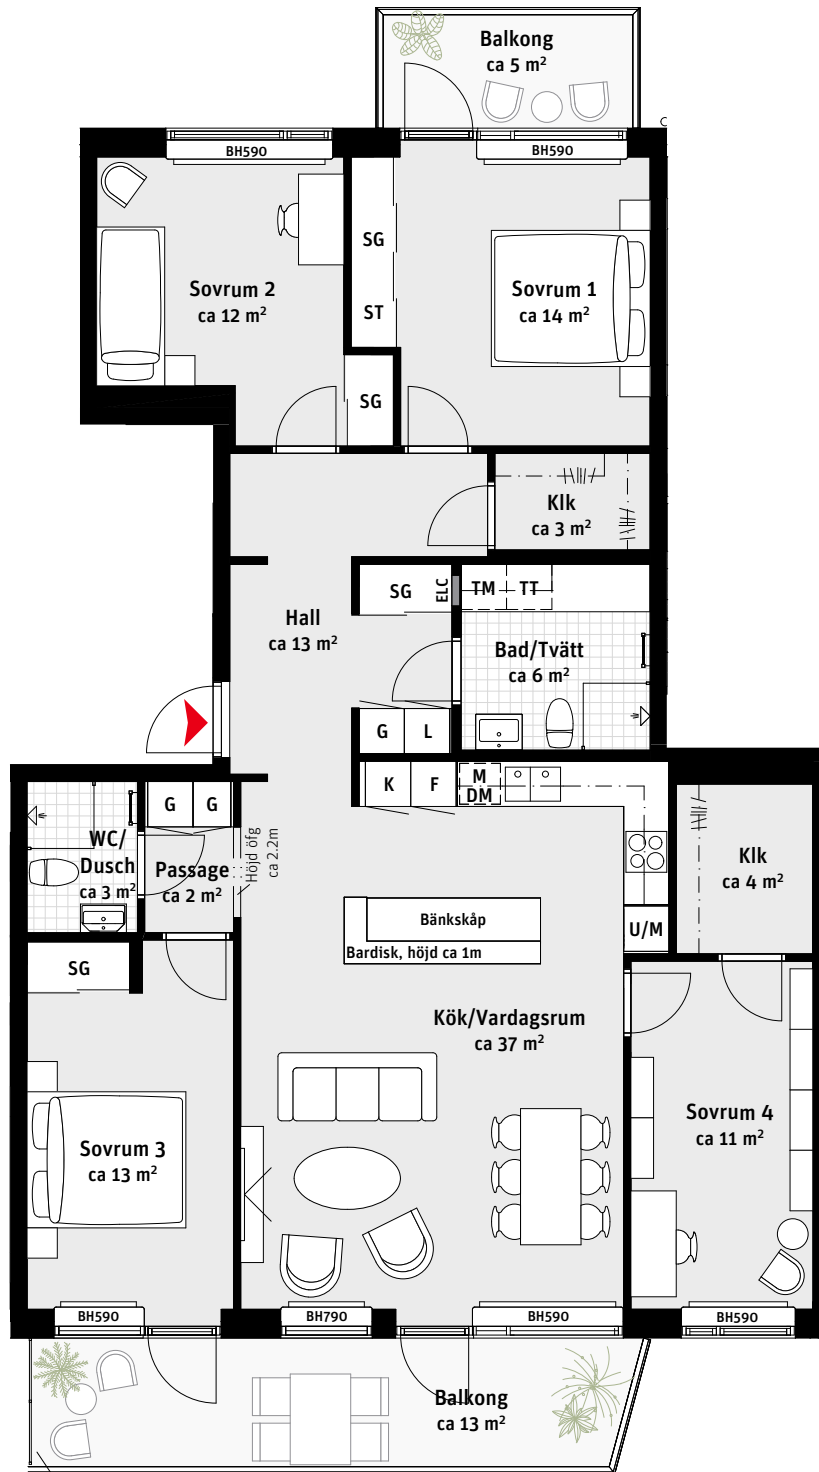

5 RoK, ca 123 m²

Brf Stella Lgh 261, 271, 281

- K Kylskåp
- F Frys
-  Induktionshäll
- U/M Ugn/Mikro
- DM Diskmaskin
- Väggskåp
- TM Tvättmaskin
- TT Torktumlare
-  Handdukstork
- G Garderob
- ST Städskåp
- L Linneskåp
- Klk Klädkammare
- SG Skjutdörrsgarderob
- ELC Elcentral
-  Radiator
- BH Bröstningshöjd
ungefärlig höjd i mm

LÄGENHETSNUMRERING

TAKHÖJD

Ca 2.5 m om inget annat anges.

1:100

Avskiljare
Höjd ca 2.1m

Stora Varvgatan