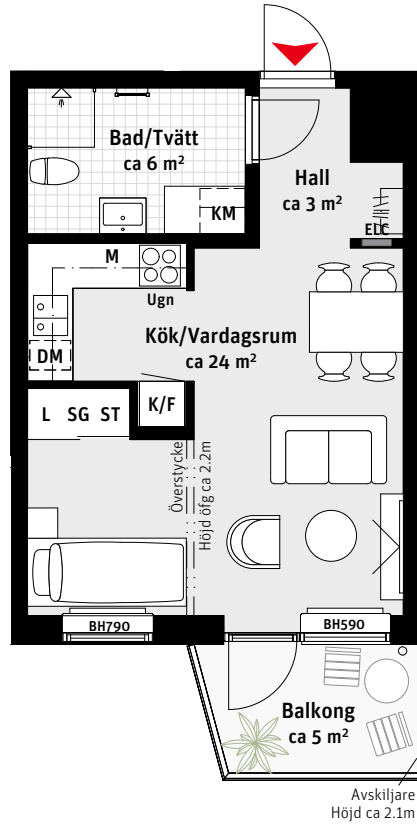

1 RoK, ca 34 m²

Brf Stella Lgh 233, 243, 253

- K/F Kyl/Frys
- Induktionshäll
- M Mikrovågsugn
- DM Diskmaskin
- Väggskap
- Handdukstork
- KM Kombimaskin
- ST Städskap
- L Linneskåp
- SG Skjutdörrsgarderob
- Kapphylla
- ELC Elcentral
- Radiator
- BH Bröstningshöjd
ungefärlig höjd i mm

LÄGENHETSNUMRERING

TAKHÖJD

Ca 2.5 m om inget annat anges.

1:100