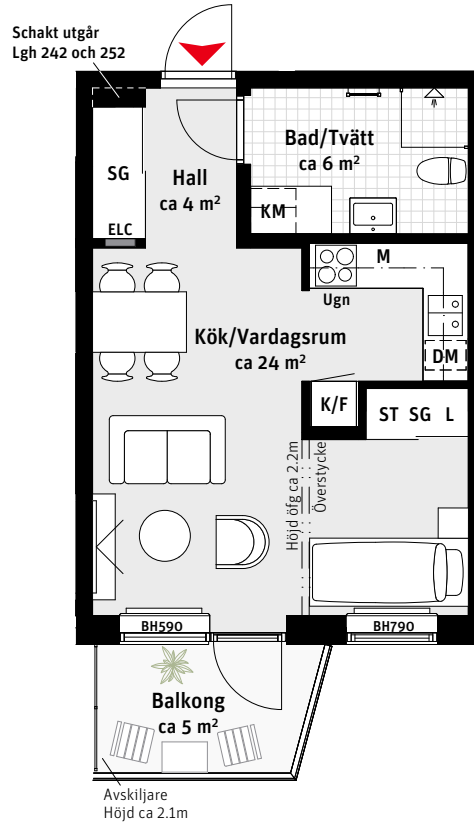

1 RoK, ca 35 m²

Brf Stella Lgh 232, 242, 252

- K/F Kyl/Frys
-  Induktionshäll
- M Mikrovågsugn
- DM Diskmaskin
- Väggskåp
-  Handdukstork
- KM Kombimaskin
- ST Städsåp
- L Linneskåp
- SG Skjutdörrsgarderob
- ELC Elcentral
-  Radiator
- BH Bröstningshöjd
ungefärlig höjd i mm

LÄGENHETSNUMRERING

TAKHÖJD

Ca 2.5 m om inget annat anges.

1:100

Stora Varvsgatan