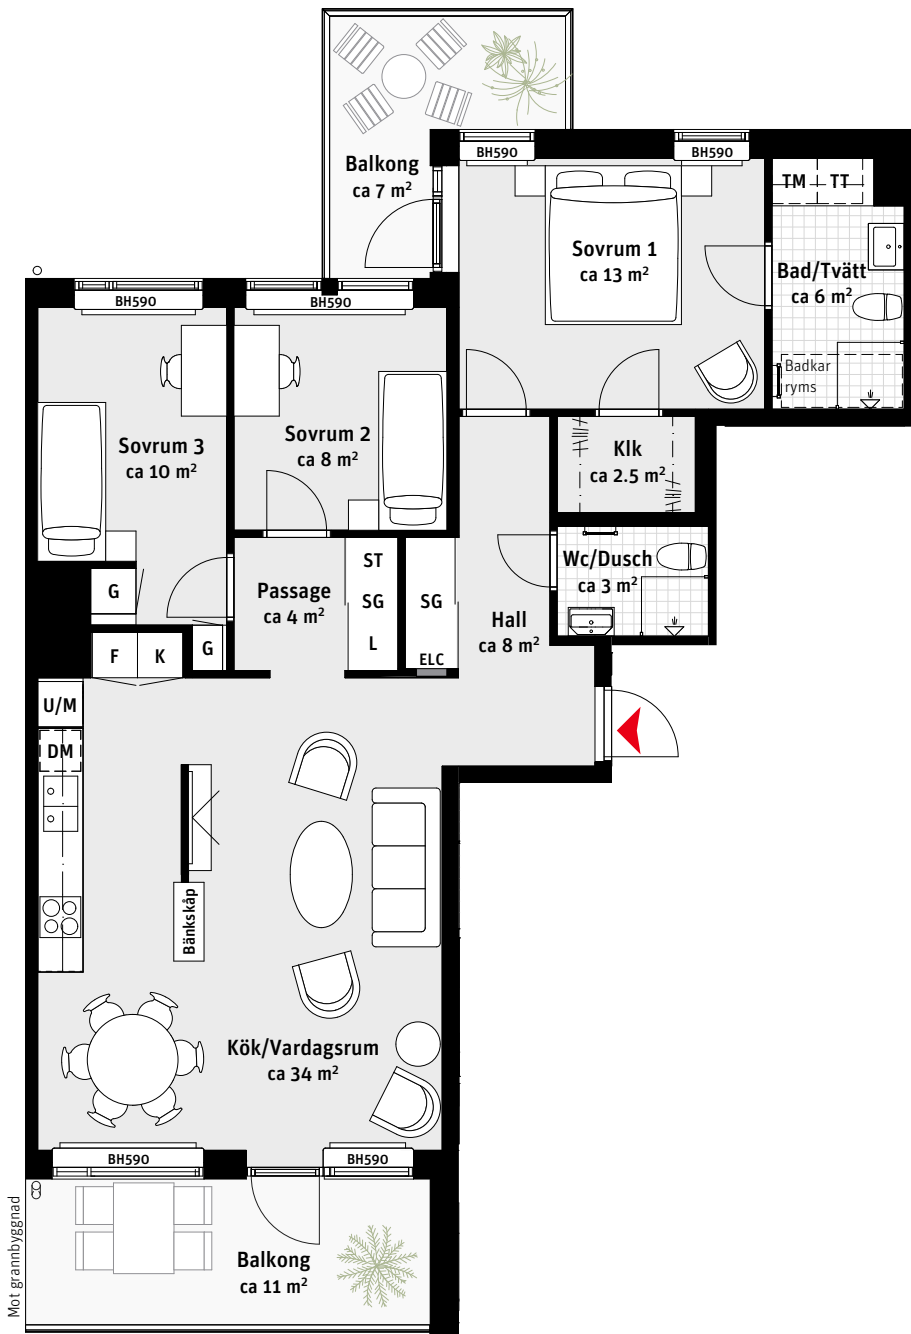

# 4 RoK, ca 92 m<sup>2</sup>

**Brf Stella**  
Lgh 234, 244, 254

- K Kylskåp
- F Frys
-  Induktionshäll
- U/M Ugn/Mikro
- DM Diskmaskin
- Väggskåp
- TM Tvättmaskin
- TT Torktumlare
-  Handdukstork
- G Garderob
- ST Städskåp
- L Linneskåp
- Klk Klädkammare
- SG Skjuddörrsgarderob
- ELC Elcentral
-  Radiator
- BH Bröstningshöjd  
ungefärlig höjd i mm

## LÄGENHETSNUMRERING

## TAKHÖJD

Ca 2.5 m om inget annat anges.

1:100

Stora Varvgatan