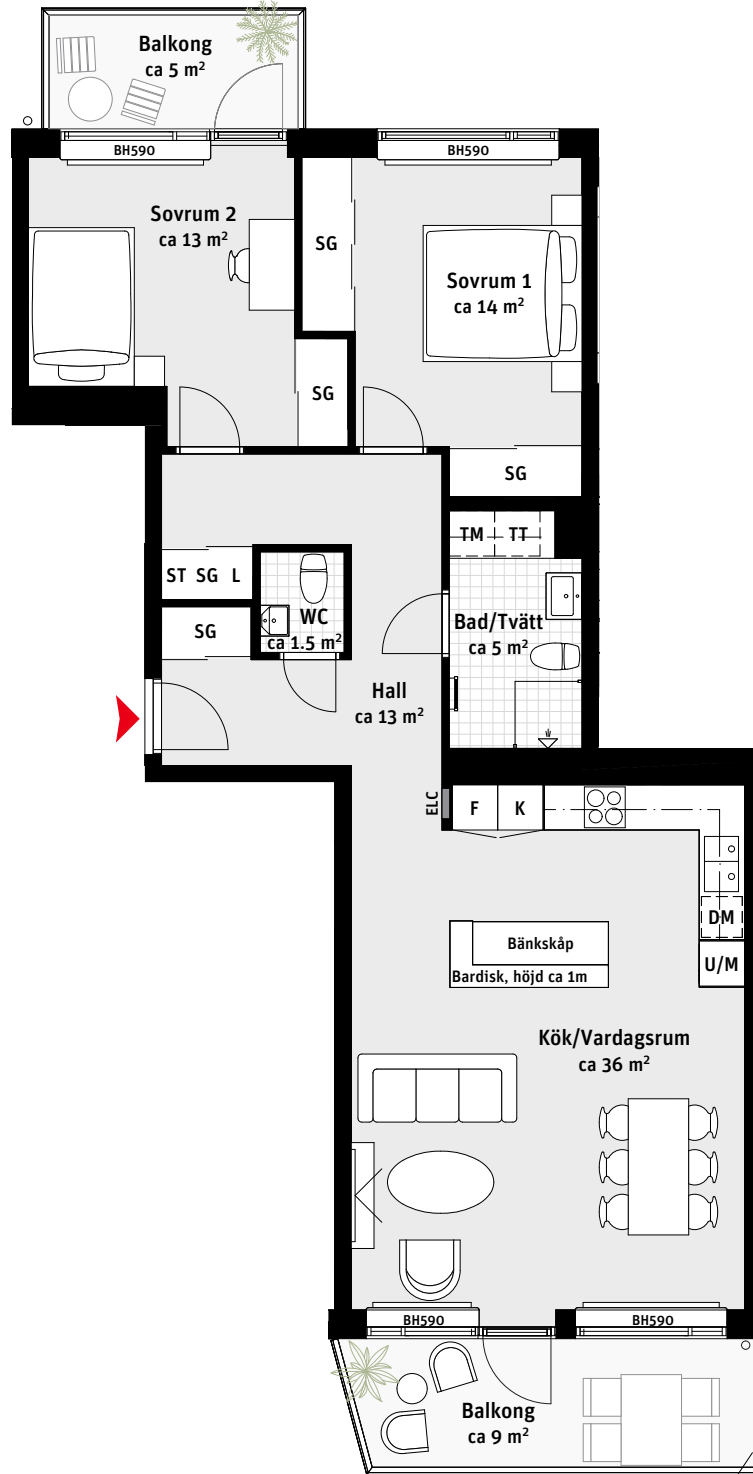

# 3 RoK, ca 85 m<sup>2</sup>

## Brf Stella Lgh 231, 241, 251

- K Kylskåp
- F Frys
-  Induktionshäll
- U/M Ugn/Mikro
- DM Diskmaskin
- Väggskåp
- TM Tvättmaskin
- TT Torktumlare
-  Handdukstork
- ST Städskåp
- L Linneskåp
- SG Skjuddörrsgarderob
- ELC Elcentral
-  Radiator
- BH Bröstningshöjd  
ungefärlig höjd i mm

### LÄGENHETSNUMRERING

### TAKHÖJD

Ca 2.5 m om inget annat anges.

1:100

Avskiljare  
Höjd ca 2.1m

Stora Varvsgatan