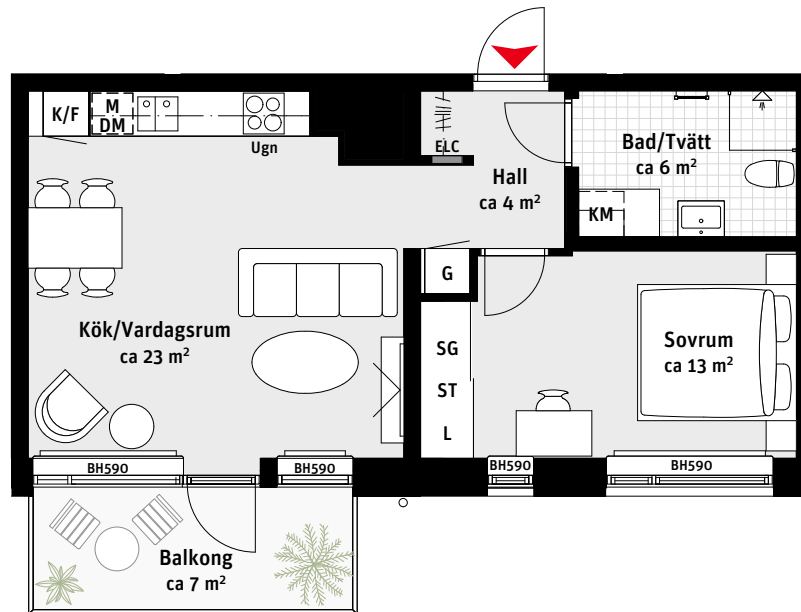

# 2 RoK, ca 48 m<sup>2</sup>

## Brf Stella Lgh 222

- K/F Kyl/Frys
-  Induktionshäll
- M Mikrovågsugn
- DM Diskmaskin
- Väggskap
-  Handdukstork
- KM Kombimaskin
- G Garderob
- ST Städsåp
- L Linnesåp
- SG Skjutdörrsgarderob
- ELC Elcentral
-  Radiator
- BH Bröstningshöjd ungefärlig höjd i mm

### LÄGENHETSNUMRERING

### TAKHÖJD

Ca 2.9 m om inget annat anges.

1:100