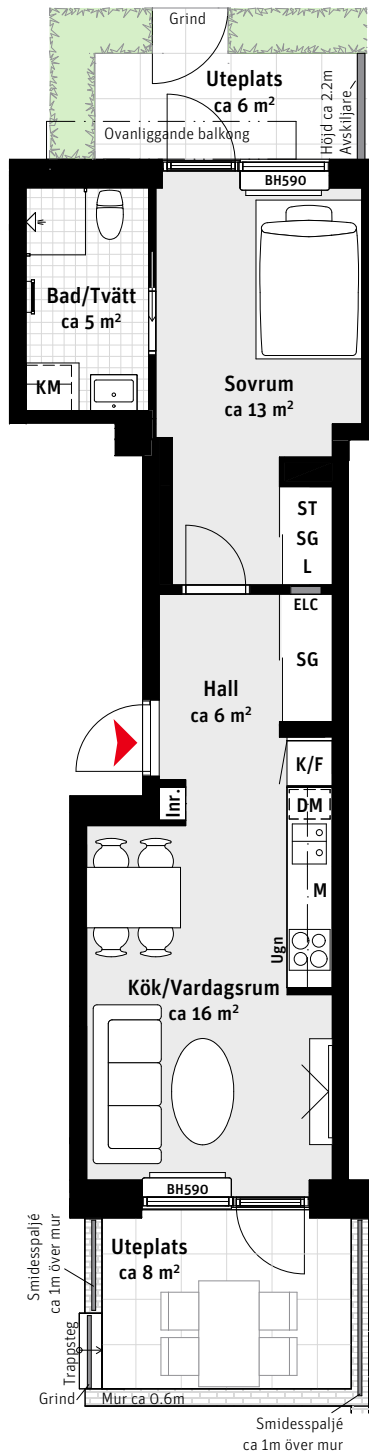

# 2 RoK, ca 40 m<sup>2</sup>

## Brf Stella Lgh 214

- K/F Kyl/Frys
- Induktionshäll
- M Mikrovågsugn
- DM Diskmaskin
- Väggskåp
- Handdukstork
- KM Kombimaskin
- ST Städskåp
- L Linneskåp
- SG Skjutdörrsgarderob
- Inr Fast inredning
- ELC Elcentral
- Radiator
- BH Bröstningshöjd ungefärlig höjd i mm

### LÄGENHETSNUMRERING

### TAKHÖJD

Ca 2.8 m om inget annat anges.

1:100