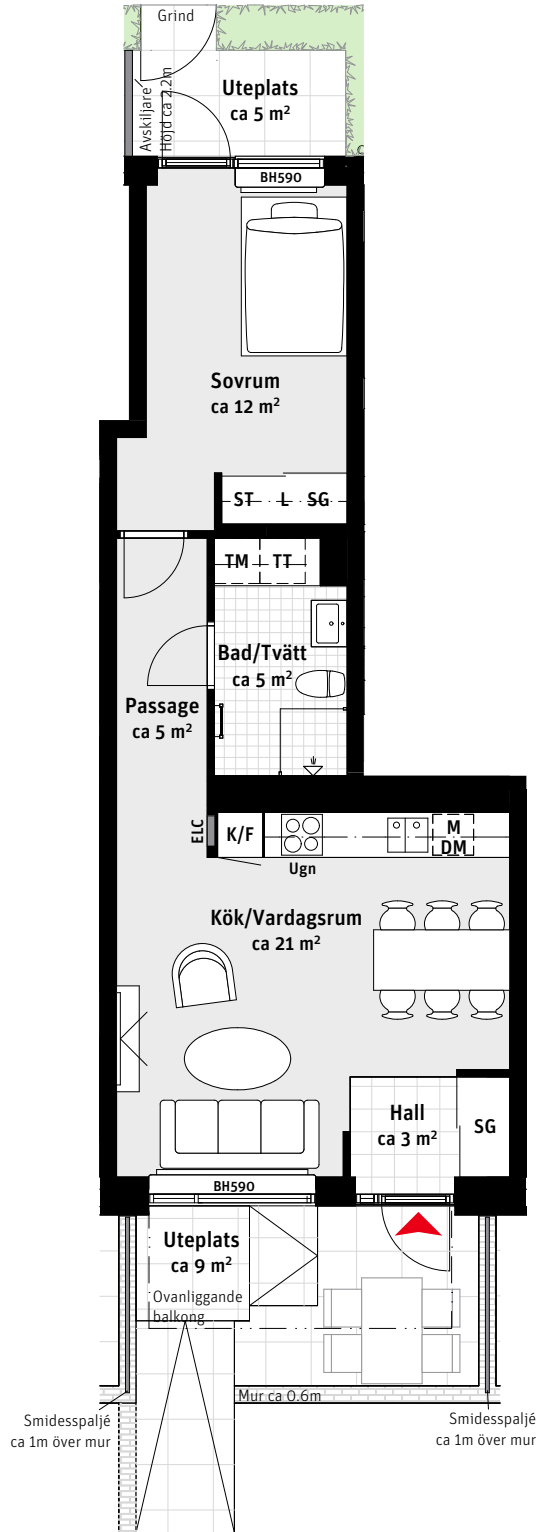

# 2 RoK, ca 48 m<sup>2</sup>

## Brf Stella Lgh 213

- K/F Kyl/Frys
-  Induktionshäll
- M Mikrovågsugn
- DM Diskmaskin
- Väggskåp
- TM Tvättmaskin
- TT Torktumlare
-  Handdukstork
- ST Städskåp
- L Linneskåp
- SG Skjutdörrsgarderob
- ELC Elcentral
-  Radiator
- BH Bröstningshöjd ungefärlig höjd i mm

### LÄGENHETSNUMRERING

### TAKHÖJD

Ca 2.8 m om inget annat anges.

1:100