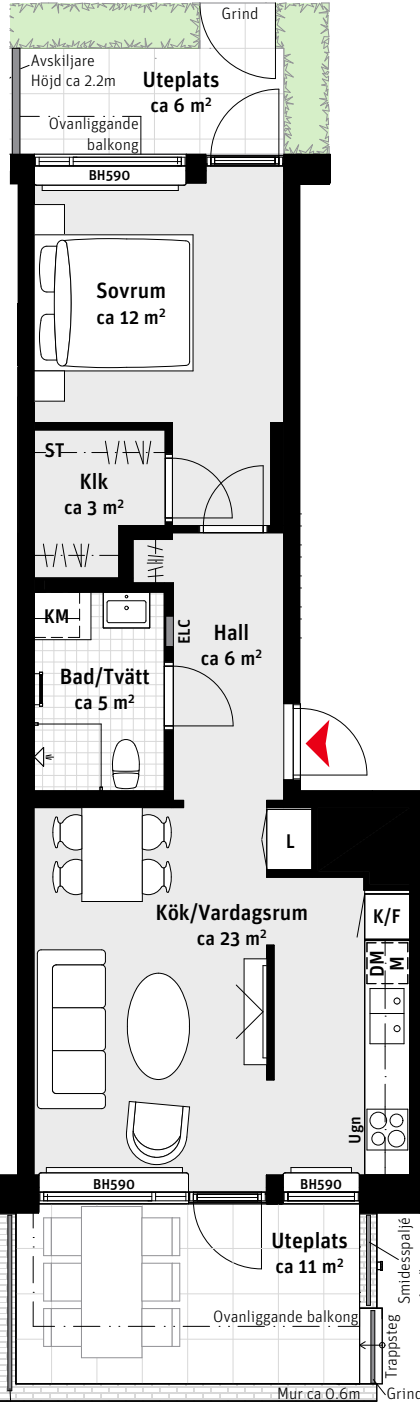

2 RoK, ca 49 m²

Brf Stella Lgh 211

- K/F Kyl/Frys
-  Induktionshäll
- M Mikrovågsugn
- DM Diskmaskin
- Väggskap
-  Handdukstork
- KM Kombimaskin
- G Garderob
- ST Städskap
- L Linneskap
- Klk Klädkammare
-  Kapphylla
- ELC Elcentral
-  Radiator
- BH Bröstningshöjd
ungefärlig höjd i mm

Smidesspalje
ca 1m över mur

LÄGENHETSNUMRERING

TAKHÖJD

Ca 2.8 m om inget annat anges.

1:100

Stora Varvsgatan